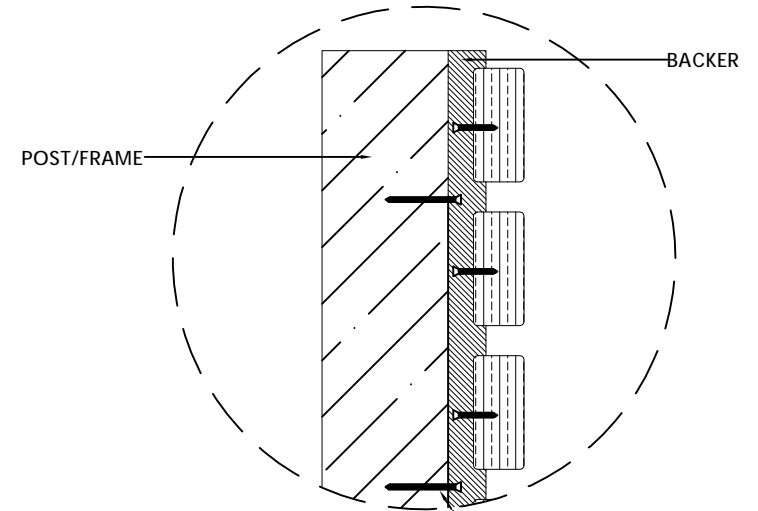

PARTS LIST			
ITEM	QTY	REFERENCE	DESCRIPTION
1	7	P1-1	BAMBOO STRIPS
2	7	P1-2	BACKER

DETAIL 'A'
SCALE:1:7

DETAIL 'B-B'
SCALE:1:3

INSTALLATION FOR WALL

GREEZU 赣州森泰竹木有限公司
Ganzhou Sentai Bamboo&Wood Co., Ltd

系列名称: 户外
SERIES NAME

产品名称: 户外格栅
PRODUCT

产品型号: WS12-4520
MODEL

规格: 5800/2900*400*30
SIZE

设计:
DEVISER

制图: 叶军华
DRAW BY

审核:
AUDITING

生效日期: 2021-09-4
APPROVED DATE

修改次数:
AMEND NO

版本号: A
EDITION NO

备注:
REMARK: