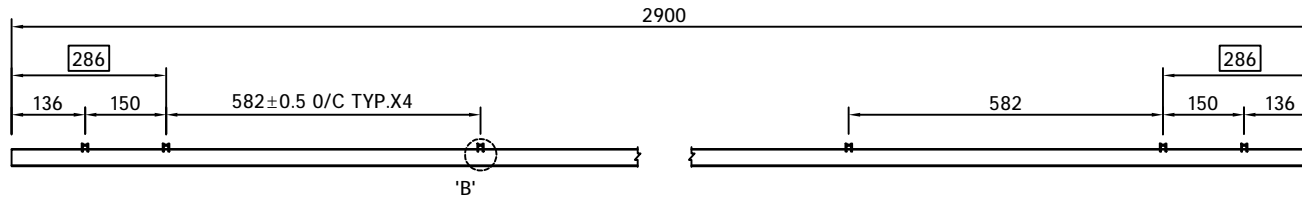

系列名称: 户外  
SERIES NAME

产品名称: 户外格栅  
PRODUCT

产品型号: WS12-4520  
MODEL

规格: 5800/2900\*400\*30  
SIZE

设计:  
DEVISER

制图: 叶军华  
DRAW BY

审核:  
AUDITING

生效日期: 2021-09-4  
APPROVED DATE

修改次数:  
AMEND NO

版本号: A  
EDITION NO

备注:  
REMARK:

PARTS LIST			
ITEM	QTY	REFERENCE	DESCRIPTION
1	10	P5-1	2900*20*32MM BAMBOO STRIPS
2	7	P5-2	BACKER
3	70		SCREWS *10NOS./BACKER

TOP VIEW  
SCALE:1:14

FRONT VIEW  
SCALE:1:14

SIDE VIEW  
SCALE:1:14

DETAIL 'A'

DETAIL 'B'  
SCALE:1:1

DETAIL 'C'  
SCALE:1:4

**GREEZU** 赣州森泰竹木有限公司  
Ganzhou Sentai Bamboo&Wood Co., Ltd

系列名称: 户外  
SERIES NAME  
产品名称: 户外格栅  
PRODUCT

产品型号: WS20-2032  
MODEL  
规格: 2900\*400\*42  
SIZE

产品型号: WS20-2032  
MODEL  
规格: 5800\*400\*42  
SIZE

设计:  
DEVISER  
制图: 叶军华  
DRAW BY

审核:  
AUDITING  
生效日期: 2021-09-4  
APPROVED DATE

修改次数:  
AMEND NO  
版本号: A  
EDITION NO

备注:  
REMARK: