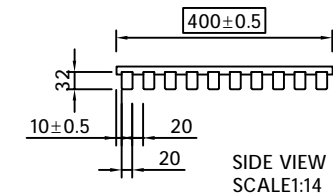

系列名称: 户外  
SERIES NAME

产品名称: 户外格栅  
PRODUCT

产品型号: WS12-4520  
MODEL

规格: 5800/2900\*400\*30  
SIZE

设计:  
DEVISER

制图: 叶军华  
DRAW BY

审核:  
AUDITING

生效日期: 2021-09-4  
APPROVED DATE

修改次数:  
AMEND NO

版本号: A  
EDITION NO

备注:  
REMARK:

PARTS LIST			
ITEM	QTY	REFERENCE	DESCRIPTION
1	10	P5-1	2900*20*32MM BAMBOO STRIPS
2	7	P5-2	BACKER
3	70		SCREWS *10NOS./BACKER

TOP VIEW  
SCALE:1:14

FRONT VIEW  
SCALE:1:14

SIDE VIEW  
SCALE:1:14

DETAIL 'A'

DETAIL 'B'  
SCALE:1:1

DETAIL 'C'  
SCALE:1:4

**GREEZU** 赣州森泰竹木有限公司  
Ganzhou Sentai Bamboo&Wood Co., Ltd

系列名称: 户外  
SERIES NAME  
产品名称: 户外格栅  
PRODUCT

产品型号: WS20-2032  
MODEL  
规格: 2900\*400\*42  
SIZE

产品型号: WS20-2032  
MODEL  
规格: 5800\*400\*42  
SIZE

设计:  
DEVISER  
制图: 叶军华  
DRAW BY

审核:  
AUDITING  
生效日期: 2021-09-4  
APPROVED DATE

修改次数:  
AMEND NO  
版本号: A  
EDITION NO

备注:  
REMARK: