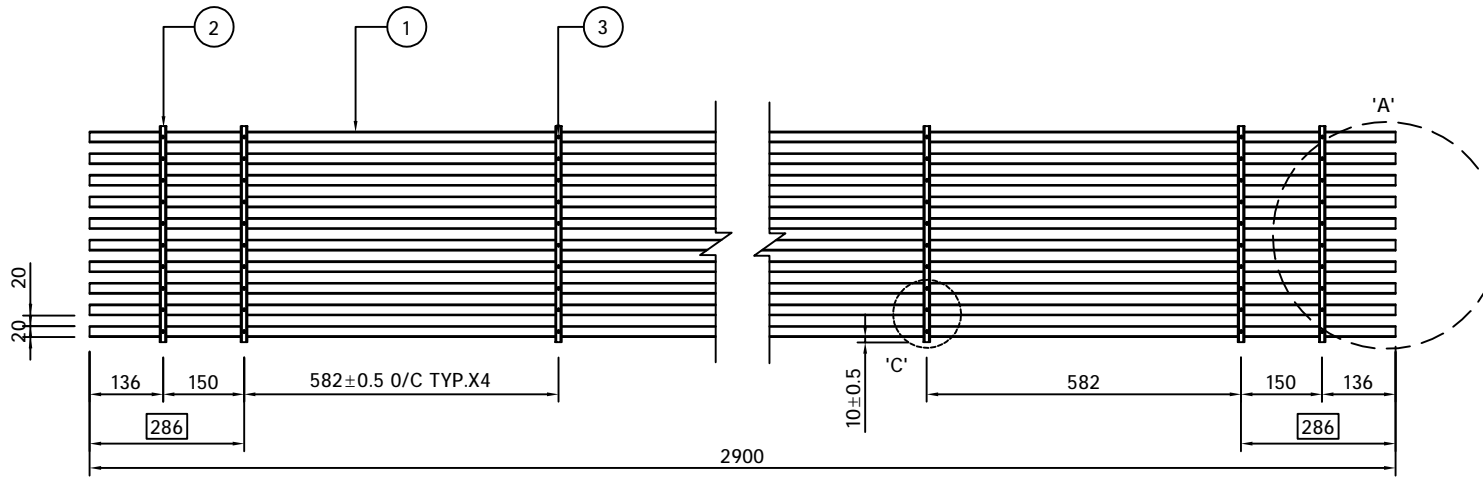

PARTS LIST			
ITEM	QTY	REFERENCE	DESCRIPTION
1	10	P5-1	2900*20*32MM BAMBOO STRIPS
2	7	P5-2	BACKER
3	70		SCREWS *10NOS./BACKER

TOP VIEW
SCALE:1:14