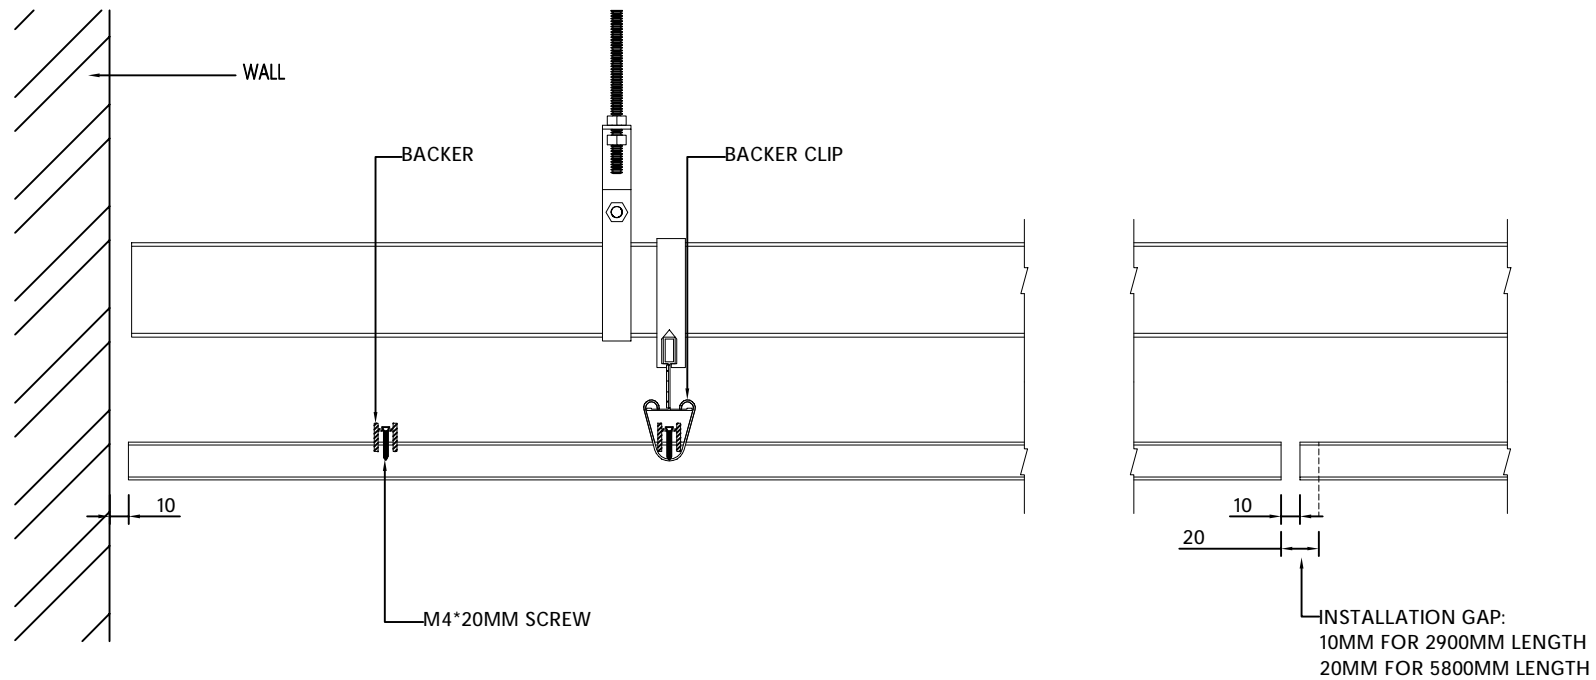

INSTALLATION
SCALE1:4

GREEZU 赣州森泰竹木有限公司
Ganzhou Sentai Bamboo&Wood Co., Ltd

系列名称: 户外
SERIES NAME

产品名称: 户外格栅
PRODUCT

产品型号: WS12-4520
MODEL

规格: 5800/2900*400*30
SIZE

设计:
DEVISER

制图: 叶军华
DRAW BY

审核:
AUDITING

生效日期: 2021-09-4
APPROVED DATE

修改次数:
AMEND NO

版本号: A
EDITION NO

备注:
REMARK: