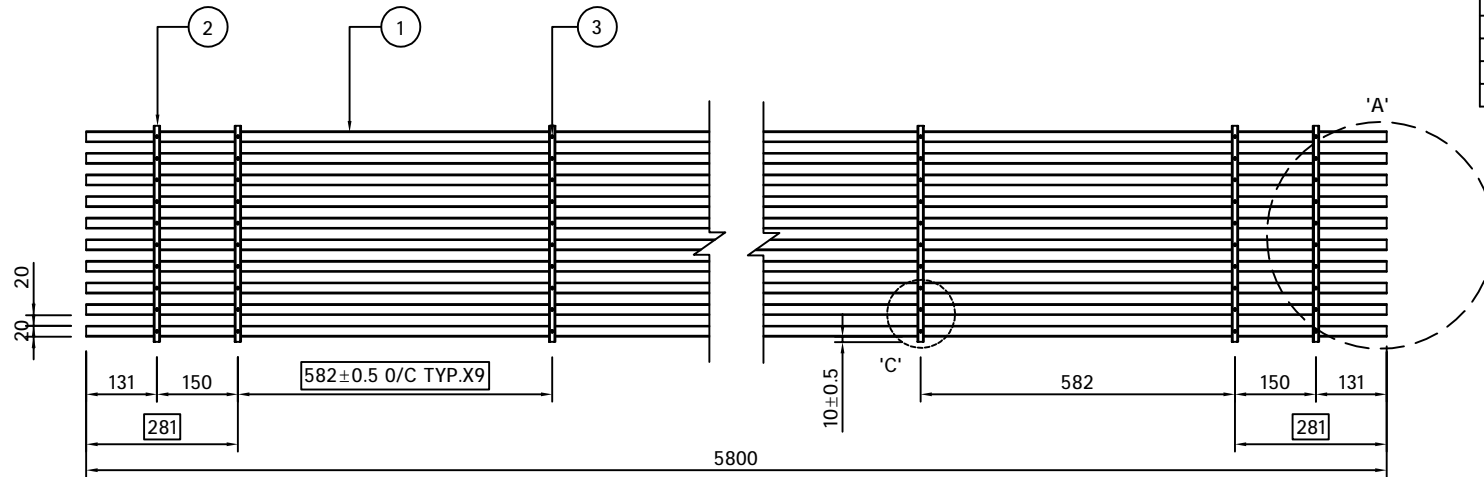

PARTS LIST			
ITEM	QTY	REFERENCE	DESCRIPTION
1	10	P5-1	5800*20*32MM BAMBOO STRIPS
2	12	P5-2	BACKER
3	120		SCREWS *10NOS./BACKER

TOP VIEW
SCALE:1:14