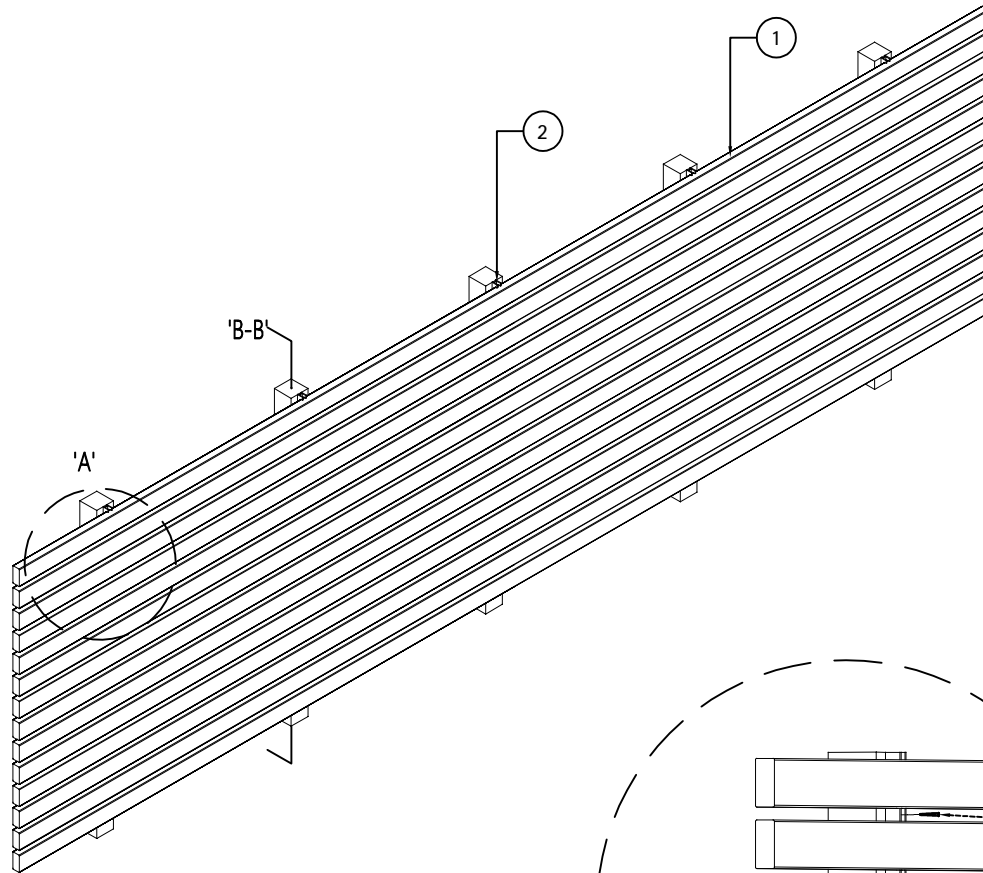

PARTS LIST			
ITEM	QTY	REFERENCE	DESCRIPTION
1	7	P1-1	BAMBOO STRIPS
2	7	P1-2	BACKER

DETAIL 'A'
SCALE:1:7

DETAIL 'B-B'
SCALE:1:3

INSTALLATION FOR WALL

GREEZU 赣州森泰竹木有限公司
Ganzhou Sentai Bamboo&Wood Co., Ltd

系列名称: 户外
SERIES NAME

产品名称: 户外格栅
PRODUCT

产品型号: WS12-4520
MODEL

规格: 5800/2900*400*30
SIZE

设计:
DEVISER

制图: 叶军华
DRAW BY

审核:
AUDITING

生效日期: 2021-09-4
APPROVED DATE

修改次数:
AMEND NO

版本号: A
EDITION NO

备注:
REMARK: