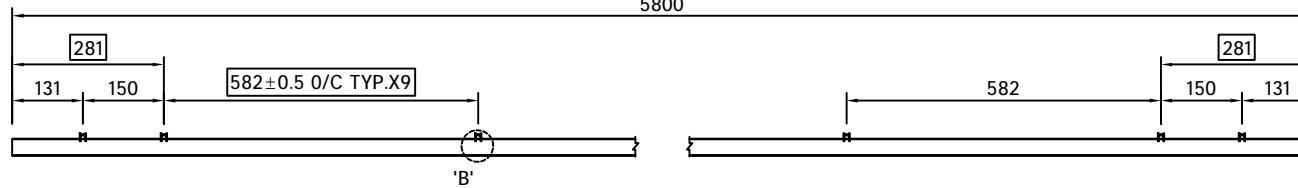

SIDE VIEW  
SCALE:1:14

DETAIL 'A'

DETAIL 'B'  
SCALE:1:1

DETAIL 'C'  
SCALE:1:4

**GREEZU** 赣州森泰竹木有限公司  
Ganzhou Sentai Bamboo&Wood Co., Ltd

系列名称: 户外  
SERIES NAME  
产品名称: 户外格栅  
PRODUCT

产品型号: WS20-2032  
MODEL  
规格: 2900\*400\*42  
SIZE

TOP VIEW  
SCALE:1:14

FRONT VIEW  
SCALE:1:14

SIDE VIEW  
SCALE:1:14

DETAIL 'A'

DETAIL 'B'  
SCALE:1:1

DETAIL 'C'  
SCALE:1:4

**GREEZU** 赣州森泰竹木有限公司  
Ganzhou Sentai Bamboo&Wood Co., Ltd

系列名称: 户外  
SERIES NAME  
产品名称: 户外格栅  
PRODUCT

产品型号: WS20-2032  
MODEL  
规格: 5800\*400\*42  
SIZE

设计:  
DEVISER  
制图: 叶军华  
DRAW BY

审核:  
AUDITING  
生效日期: 2021-09-4  
APPROVED DATE

修改次数:  
AMEND NO  
版本号: A  
EDITION NO

备注:  
REMARK: