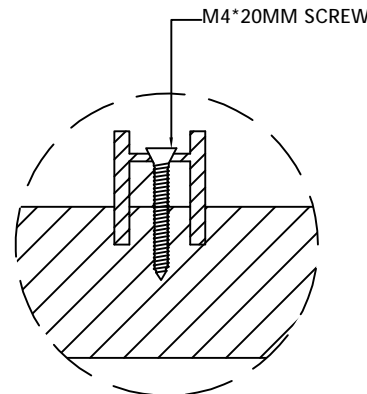

修改次数:  
AMEND NO

版本号: A  
EDITION NO

备注:  
REMARK:

PARTS LIST			
ITEM	QTY	REFERENCE	DESCRIPTION
1	10	P5-1	2900*20*32MM BAMBOO STRIPS
2	7	P5-2	BACKER
3	70		SCREWS *10NOS./BACKER

TOP VIEW  
SCALE:1:14

FRONT VIEW  
SCALE:1:14

设计:  
DEVISER  
制图: 叶军华  
DRAW BY

审核:  
AUDITING  
生效日期: 2021-09-4  
APPROVED DATE

修改次数:  
AMEND NO  
版本号: A  
EDITION NO

备注:  
REMARK:

PARTS LIST			
ITEM	QTY	REFERENCE	DESCRIPTION
1	10	P5-1	5800*20*32MM BAMBOO STRIPS
2	12	P5-2	BACKER
3	120		SCREWS *10NOS./BACKER

TOP VIEW  
SCALE:1:14

FRONT VIEW  
SCALE:1:14

SIDE VIEW  
SCALE:1:14

DETAIL 'A'

DETAIL 'B'  
SCALE:1:1

DETAIL 'C'  
SCALE:1:4

**GREEZU** 赣州森泰竹木有限公司  
Ganzhou Sentai Bamboo&Wood Co., Ltd

系列名称: 户外  
SERIES NAME  
产品名称: 户外格栅  
PRODUCT

产品型号: WS20-2032  
MODEL  
规格: 5800\*400\*42  
SIZE

设计:  
DEVISER  
制图: 叶军华  
DRAW BY

审核:  
AUDITING  
生效日期: 2021-09-4  
APPROVED DATE

修改次数:  
AMEND NO  
版本号: A  
EDITION NO

备注:  
REMARK: