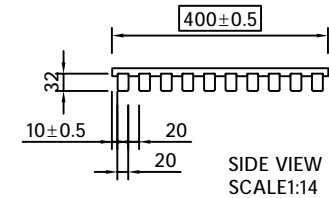

SIDE VIEW  
SCALE:1:14

DETAIL 'A'

DETAIL 'B'  
SCALE:1:1

DETAIL 'C'  
SCALE:1:4

**GREEZU** 赣州森泰竹木有限公司  
Ganzhou Sentai Bamboo&Wood Co., Ltd

系列名称: 户外  
SERIES NAME  
产品名称: 户外格栅  
PRODUCT

产品型号: WS20-2032  
MODEL  
规格: 2900\*400\*42  
SIZE

设计:  
DEVISER  
制图: 叶军华  
DRAW BY

审核:  
AUDITING  
生效日期: 2021-09-4  
APPROVED DATE

修改次数:  
AMEND NO  
版本号: A  
EDITION NO

备注:  
REMARK:

PARTS LIST			
ITEM	QTY	REFERENCE	DESCRIPTION
1	10	P5-1	5800*20*32MM BAMBOO STRIPS
2	12	P5-2	BACKER
3	120		SCREWS *10NOS./BACKER

TOP VIEW  
SCALE:1:14

FRONT VIEW  
SCALE:1:14

SIDE VIEW  
SCALE:1:14

DETAIL 'A'

DETAIL 'B'  
SCALE:1:1

DETAIL 'C'  
SCALE:1:4

**GREEZU** 赣州森泰竹木有限公司  
Ganzhou Sentai Bamboo&Wood Co., Ltd

系列名称: 户外  
SERIES NAME  
产品名称: 户外格栅  
PRODUCT

产品型号: WS20-2032  
MODEL  
规格: 5800\*400\*42  
SIZE

设计:  
DEVISER  
制图: 叶军华  
DRAW BY

审核:  
AUDITING  
生效日期: 2021-09-4  
APPROVED DATE

修改次数:  
AMEND NO  
版本号: A  
EDITION NO

备注:  
REMARK: