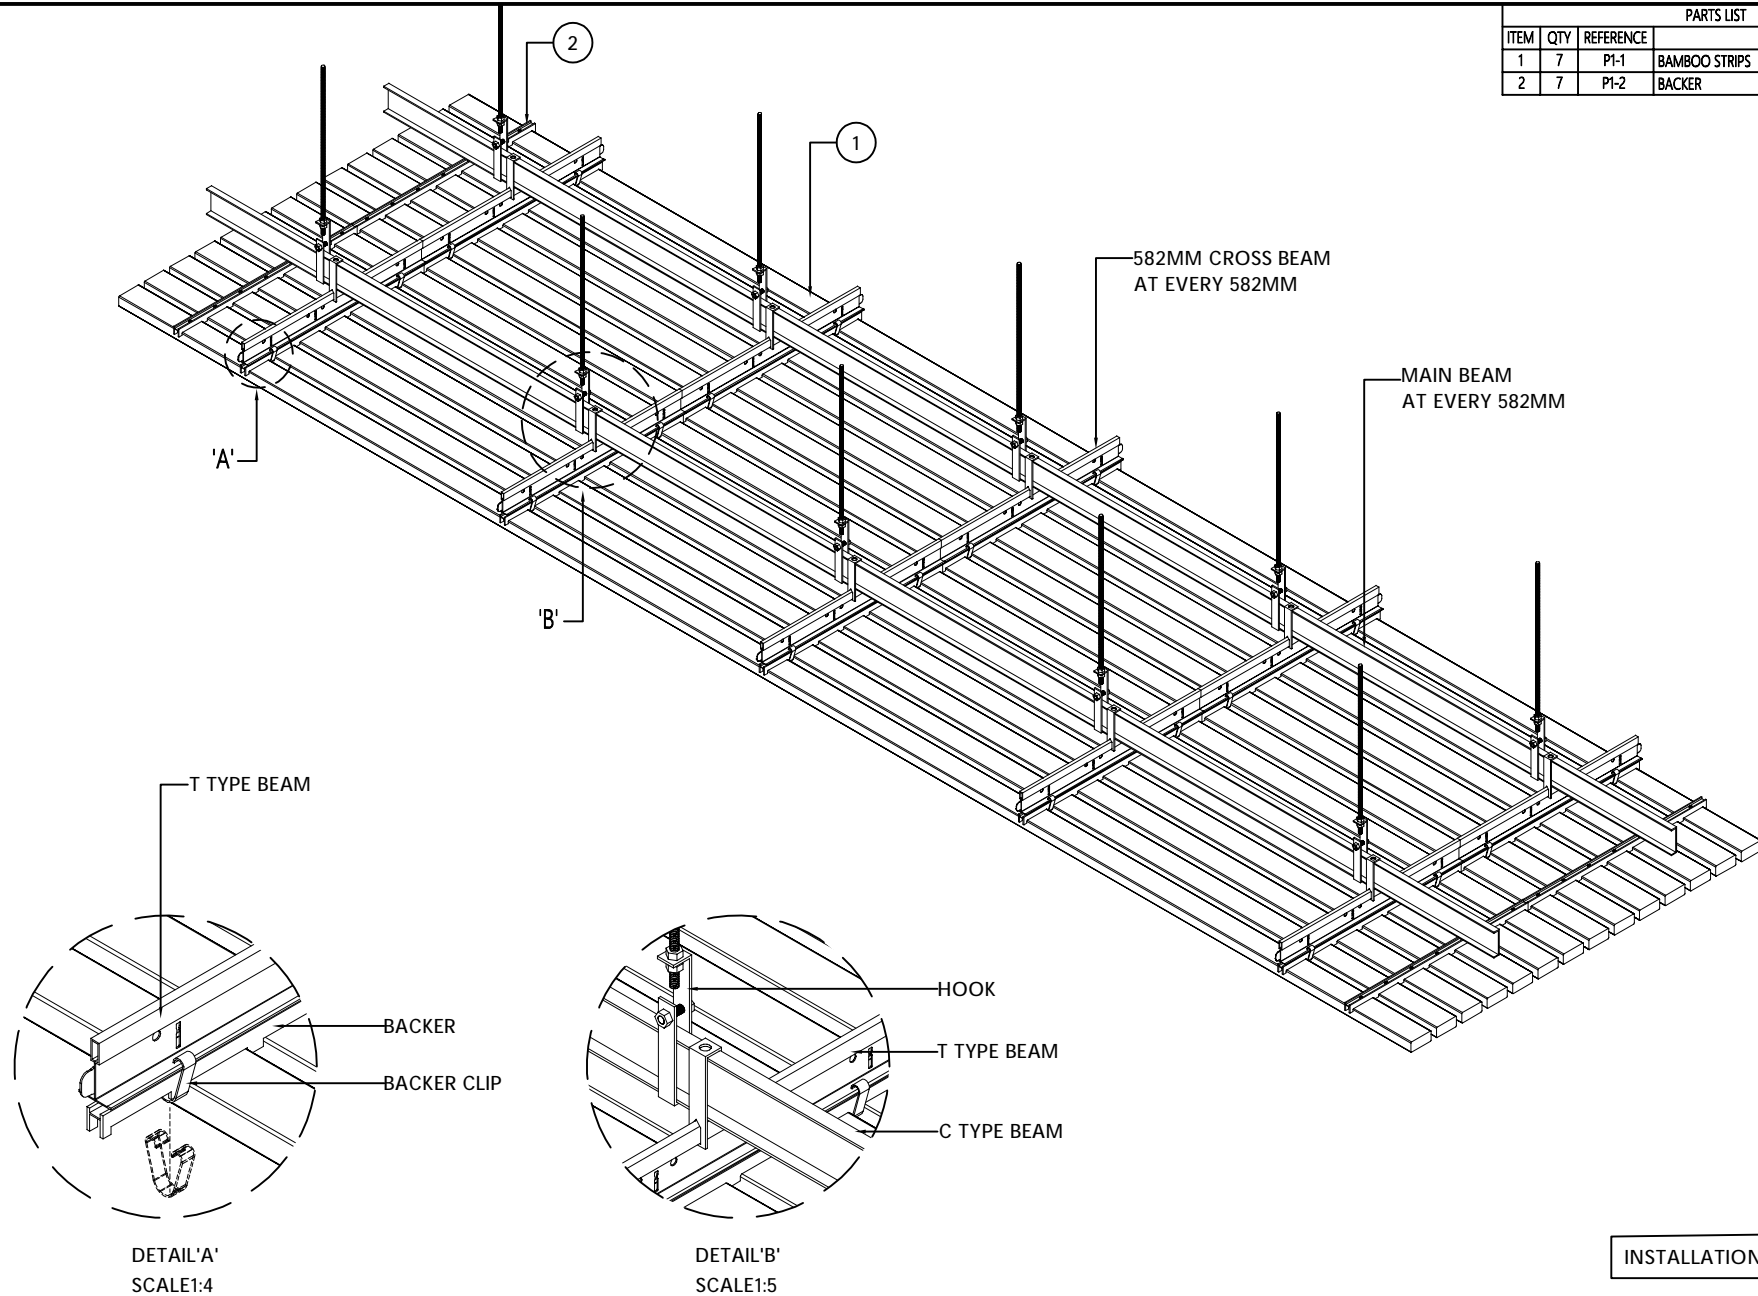

PARTS LIST			
ITEM	QTY	REFERENCE	DESCRIPTION
1	7	P1-1	BAMBOO STRIPS
2	7	P1-2	BACKER

INSTALLATION FOR CEILING

GREEZU 赣州森泰竹木有限公司
Ganzhou Sentai Bamboo&Wood Co., Ltd

系列名称: 户外
SERIES NAME

产品名称: 户外格栅
PRODUCT

产品型号: WS12-4520
MODEL

规格: 5800/2900*400*30
SIZE

设计:
DEVISER

制图: 叶军华
DRAW BY

审核:
AUDITING

生效日期: 2021-09-4
APPROVED DATE

修改次数:
AMEND NO

版本号: A
EDITION NO

备注:
REMARK: