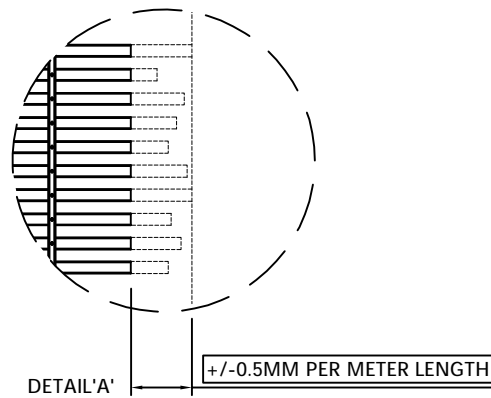

系列名称: 户外  
SERIES NAME

产品名称: 户外格栅  
PRODUCT

产品型号: WS12-4520  
MODEL

规格: 5800/2900\*400\*30  
SIZE

设计:  
DEVISER

制图: 叶军华  
DRAW BY

审核:  
AUDITING

生效日期: 2021-09-4  
APPROVED DATE

修改次数:  
AMEND NO

版本号: A  
EDITION NO

备注:  
REMARK:

PARTS LIST			
ITEM	QTY	REFERENCE	DESCRIPTION
1	10	P5-1	2900*20*32MM BAMBOO STRIPS
2	7	P5-2	BACKER
3	70		SCREWS *10NOS./BACKER

TOP VIEW  
SCALE:1:14

FRONT VIEW  
SCALE:1:14

SIDE VIEW  
SCALE:1:14

DETAIL 'A'

DETAIL 'B'  
SCALE:1:1

DETAIL 'C'  
SCALE:1:4

**GREEZU** 赣州森泰竹木有限公司  
Ganzhou Sentai Bamboo&Wood Co., Ltd

系列名称: 户外  
SERIES NAME  
产品名称: 户外格栅  
PRODUCT

产品型号: WS20-2032  
MODEL  
规格: 2900\*400\*42  
SIZE

产品型号: WS20-2032  
MODEL  
规格: 5800\*400\*42  
SIZE

设计:  
DEVISER  
制图: 叶军华  
DRAW BY

审核:  
AUDITING  
生效日期: 2021-09-4  
APPROVED DATE

修改次数:  
AMEND NO  
版本号: A  
EDITION NO

备注:  
REMARK: