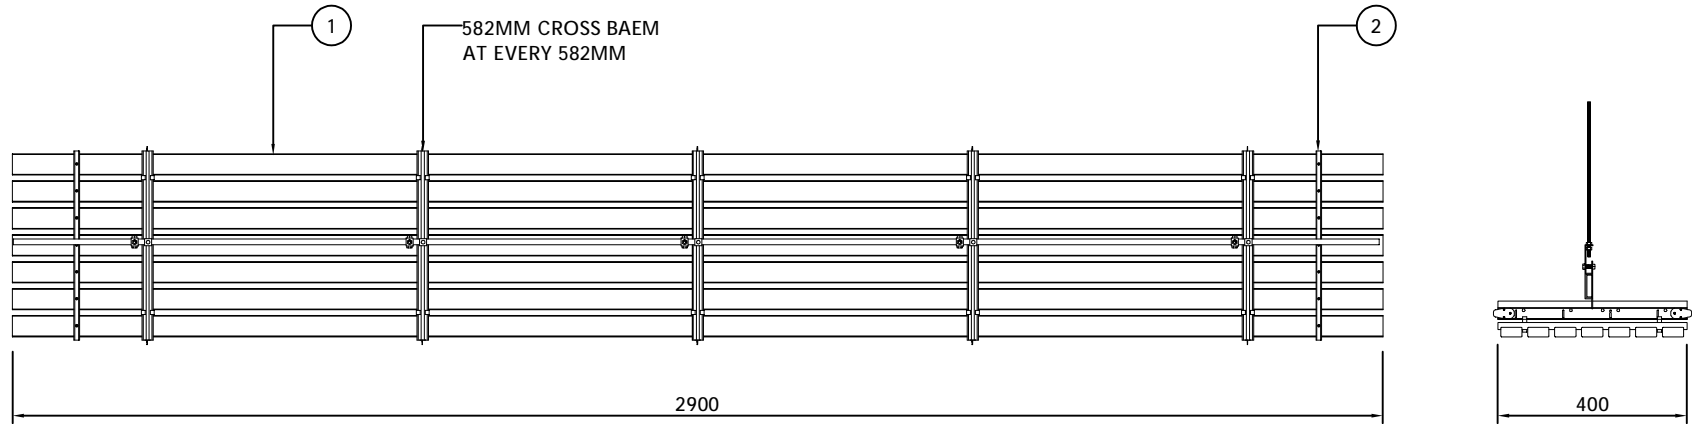

PARTS LIST			
ITEM	QTY	REFERENCE	DESCRIPTION
1	7	P1-1	BAMBOO STRIPS
2	7	P1-2	BACKER

SCALE1:16