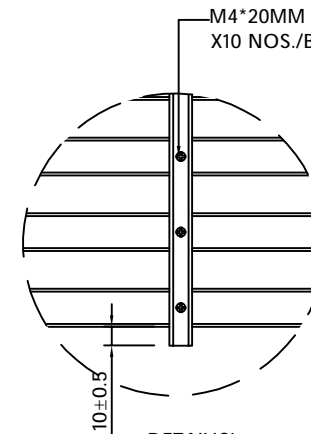

修改次数:  
AMEND NO

版本号: A  
EDITION NO

备注:  
REMARK:

PARTS LIST			
ITEM	QTY	REFERENCE	DESCRIPTION
1	10	P5-1	2900*20*32MM BAMBOO STRIPS
2	7	P5-2	BACKER
3	70		SCREWS *10NOS./BACKER

TOP VIEW  
SCALE:1:14

FRONT VIEW  
SCALE:1:14

SIDE VIEW  
SCALE:1:14

DETAIL 'A'

DETAIL 'B'  
SCALE:1:1

DETAIL 'C'  
SCALE:1:4

**GREEZU** 赣州森泰竹木有限公司  
Ganzhou Sentai Bamboo&Wood Co., Ltd

系列名称: 户外  
SERIES NAME  
产品名称: 户外格栅  
PRODUCT

产品型号: WS20-2032  
MODEL  
规格: 2900\*400\*42  
SIZE

TOP VIEW  
SCALE:1:14

FRONT VIEW  
SCALE:1:14

SIDE VIEW  
SCALE:1:14

DETAIL 'A'

DETAIL 'B'  
SCALE:1:1

DETAIL 'C'  
SCALE:1:4

**GREEZU** 赣州森泰竹木有限公司  
Ganzhou Sentai Bamboo&Wood Co., Ltd

系列名称: 户外  
SERIES NAME  
产品名称: 户外格栅  
PRODUCT

产品型号: WS20-2032  
MODEL  
规格: 5800\*400\*42  
SIZE

设计:  
DEVISER  
制图: 叶军华  
DRAW BY

审核:  
AUDITING  
生效日期: 2021-09-4  
APPROVED DATE

修改次数:  
AMEND NO  
版本号: A  
EDITION NO

备注:  
REMARK: