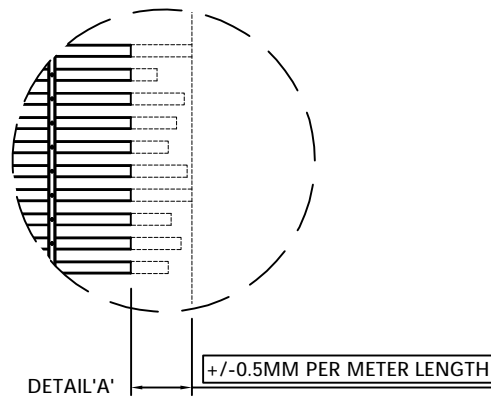

SIDE VIEW  
SCALE:1:14

DETAIL 'A'

DETAIL 'B'  
SCALE:1:1

DETAIL 'C'  
SCALE:1:4

**GREEZU** 赣州森泰竹木有限公司  
Ganzhou Sentai Bamboo&Wood Co., Ltd

系列名称: 户外  
SERIES NAME  
产品名称: 户外格栅  
PRODUCT

产品型号: WS20-2032  
MODEL  
规格: 2900\*400\*42  
SIZE

设计:  
DEVISER  
制图: 叶军华  
DRAW BY

审核:  
AUDITING  
生效日期: 2021-09-4  
APPROVED DATE

修改次数:  
AMEND NO  
版本号: A  
EDITION NO

备注:  
REMARK:

PARTS LIST			
ITEM	QTY	REFERENCE	DESCRIPTION
1	10	P5-1	5800*20*32MM BAMBOO STRIPS
2	12	P5-2	BACKER
3	120		SCREWS *10NOS./BACKER

TOP VIEW  
SCALE:1:14

FRONT VIEW  
SCALE:1:14

SIDE VIEW  
SCALE:1:14

DETAIL 'A'

DETAIL 'B'  
SCALE:1:1

DETAIL 'C'  
SCALE:1:4

**GREEZU** 赣州森泰竹木有限公司  
Ganzhou Sentai Bamboo&Wood Co., Ltd

系列名称: 户外  
SERIES NAME  
产品名称: 户外格栅  
PRODUCT

产品型号: WS20-2032  
MODEL  
规格: 5800\*400\*42  
SIZE

设计:  
DEVISER  
制图: 叶军华  
DRAW BY

审核:  
AUDITING  
生效日期: 2021-09-4  
APPROVED DATE

修改次数:  
AMEND NO  
版本号: A  
EDITION NO

备注:  
REMARK: