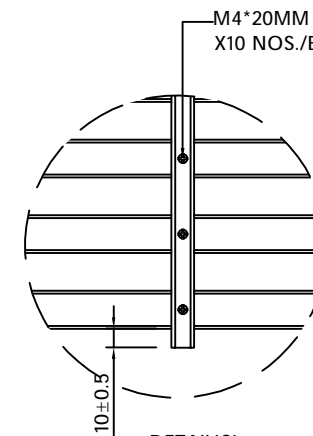

系列名称: 户外  
SERIES NAME

产品名称: 户外格栅  
PRODUCT

产品型号: WS12-4520  
MODEL

规格: 5800/2900\*400\*30  
SIZE

设计:  
DEVISER

制图: 叶军华  
DRAW BY

审核:  
AUDITING

生效日期: 2021-09-4  
APPROVED DATE

修改次数:  
AMEND NO

版本号: A  
EDITION NO

备注:  
REMARK:

PARTS LIST			
ITEM	QTY	REFERENCE	DESCRIPTION
1	10	P5-1	2900*20*32MM BAMBOO STRIPS
2	7	P5-2	BACKER
3	70		SCREWS *10NOS./BACKER

TOP VIEW  
SCALE:1:14

FRONT VIEW  
SCALE:1:14

SIDE VIEW  
SCALE:1:14

DETAIL 'A'

DETAIL 'B'  
SCALE:1:1

DETAIL 'C'  
SCALE:1:4

**GREEZU** 赣州森泰竹木有限公司  
Ganzhou Sentai Bamboo&Wood Co., Ltd

系列名称: 户外  
SERIES NAME  
产品名称: 户外格栅  
PRODUCT

产品型号: WS20-2032  
MODEL  
规格: 2900\*400\*42  
SIZE

产品型号: WS20-2032  
MODEL  
规格: 5800\*400\*42  
SIZE

设计:  
DEVISER  
制图: 叶军华  
DRAW BY

审核:  
AUDITING  
生效日期: 2021-09-4  
APPROVED DATE

修改次数:  
AMEND NO  
版本号: A  
EDITION NO

备注:  
REMARK: