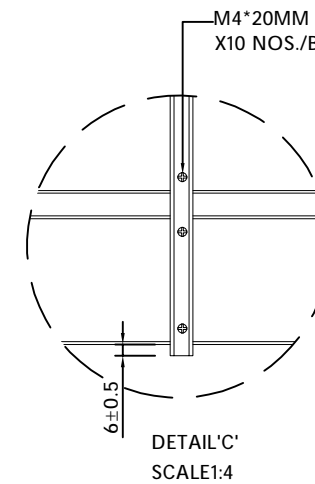

产品型号: WS12-4520
MODEL

规格: 5800/2900*400*30
SIZE

设计:
DEVISER

制图: 叶军华
DRAW BY

审核:
AUDITING

生效日期: 2021-09-4
APPROVED DATE

修改次数:
AMEND NO

版本号: A
EDITION NO

修改次数:
AMEND NO

版本号: A
EDITION NO

备注:
REMARK:

PARTS LIST			
ITEM	QTY	REFERENCE	DESCRIPTION
1	5	P3-1	2900*68*20MM BAMBOO STRIPS
2	7	P3-2	BACKER
3	70		SCREWS *10NOS./BACKER

TOP VIEW
SCALE:1:14

FRONT VIEW
SCALE:1:14

SIDE VIEW
SCALE:1:14

DETAIL 'A'
+/-0.5MM PER METER LENGTH

DETAIL 'B'
SCALE:1:1

DETAIL 'C'
SCALE:1:4

GREEZU 赣州森泰竹木有限公司
Ganzhou Sentai Bamboo&Wood Co., Ltd

系列名称: 户外
SERIES NAME
产品名称: 户外格栅
PRODUCT

产品型号: WS12-6820
MODEL
规格: 2900*400*30
SIZE

设计:
DEVISER
制图: 叶军华
DRAW BY

审核:
AUDITING
生效日期: 2021-09-4
APPROVED DATE

修改次数:
AMEND NO
版本号: A
EDITION NO

备注:
REMARK:

PARTS LIST			
ITEM	QTY	REFERENCE	DESCRIPTION
1	5	P3-1	5800*68*20MM BAMBOO STRIPS
2	12	P3-2	BACKER
3	120		SCREWS *10NOS./BACKER