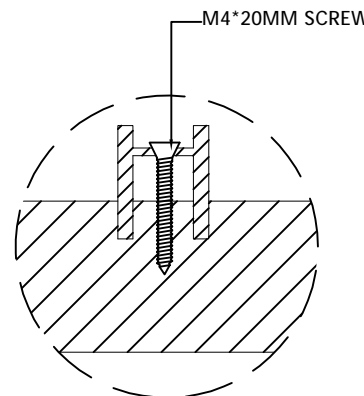

修改次数:
AMEND NO

版本号: A
EDITION NO

备注:
REMARK:

PARTS LIST			
ITEM	QTY	REFERENCE	DESCRIPTION
1	5	P3-1	2900*68*20MM BAMBOO STRIPS
2	7	P3-2	BACKER
3	70		SCREWS *10NOS./BACKER

TOP VIEW
SCALE:1:14

FRONT VIEW
SCALE:1:14

SIDE VIEW
SCALE:1:14

DETAIL 'A'
+/-0.5MM PER METER LENGTH

DETAIL 'B'
SCALE:1:1

DETAIL 'C'
SCALE:1:4

GREEZU 赣州森泰竹木有限公司
Ganzhou Sentai Bamboo&Wood Co., Ltd

系列名称: 户外
SERIES NAME
产品名称: 户外格栅
PRODUCT

产品型号: WS12-6820
MODEL
规格: 2900*400*30
SIZE