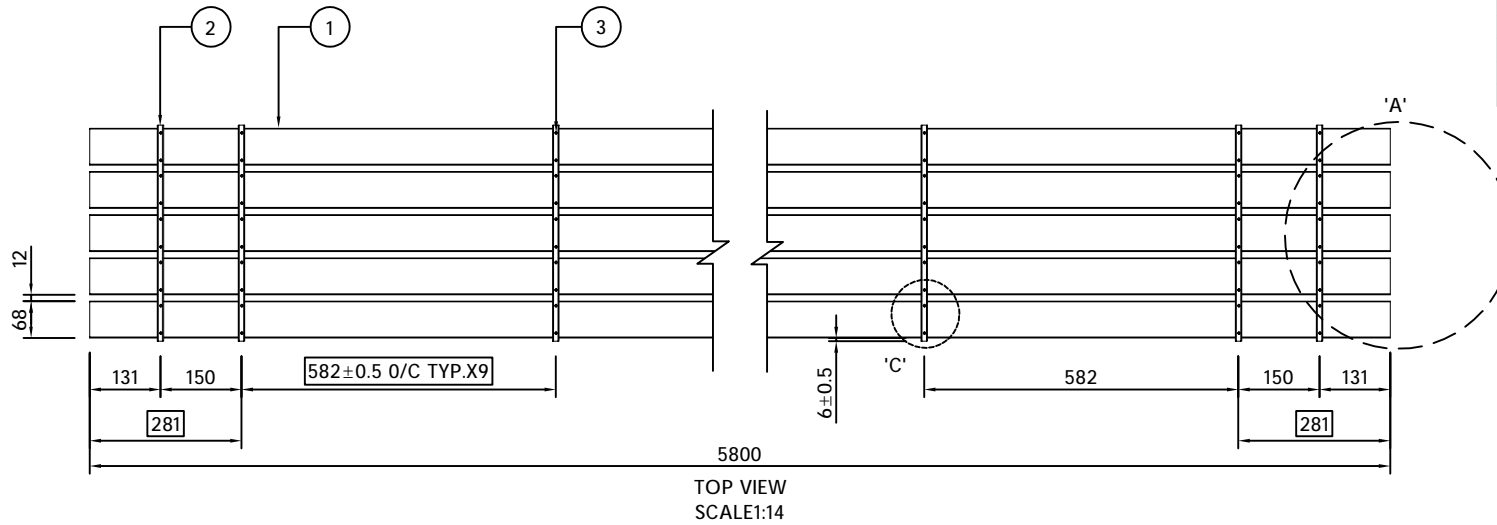

PARTS LIST			
ITEM	QTY	REFERENCE	DESCRIPTION
1	5	P3-1	5800*68*20MM BAMBOO STRIPS
2	12	P3-2	BACKER
3	120		SCREWS *10NOS./BACKER

GREEZU 赣州森泰竹木有限公司
Ganzhou Sentai Bamboo&Wood Co., Ltd

系列名称: 户外
SERIES NAME

产品名称: 户外格栅
PRODUCT

产品型号: WS12-6820
MODEL

规格: 5800*400*30
SIZE

设计:
DEVISER

制图: 叶军华
DRAW BY

审核:
AUDITING

生效日期: 2021-09-4
APPROVED DATE

修改次数:
AMEND NO

版本号: A
EDITION NO

备注:
REMARK: