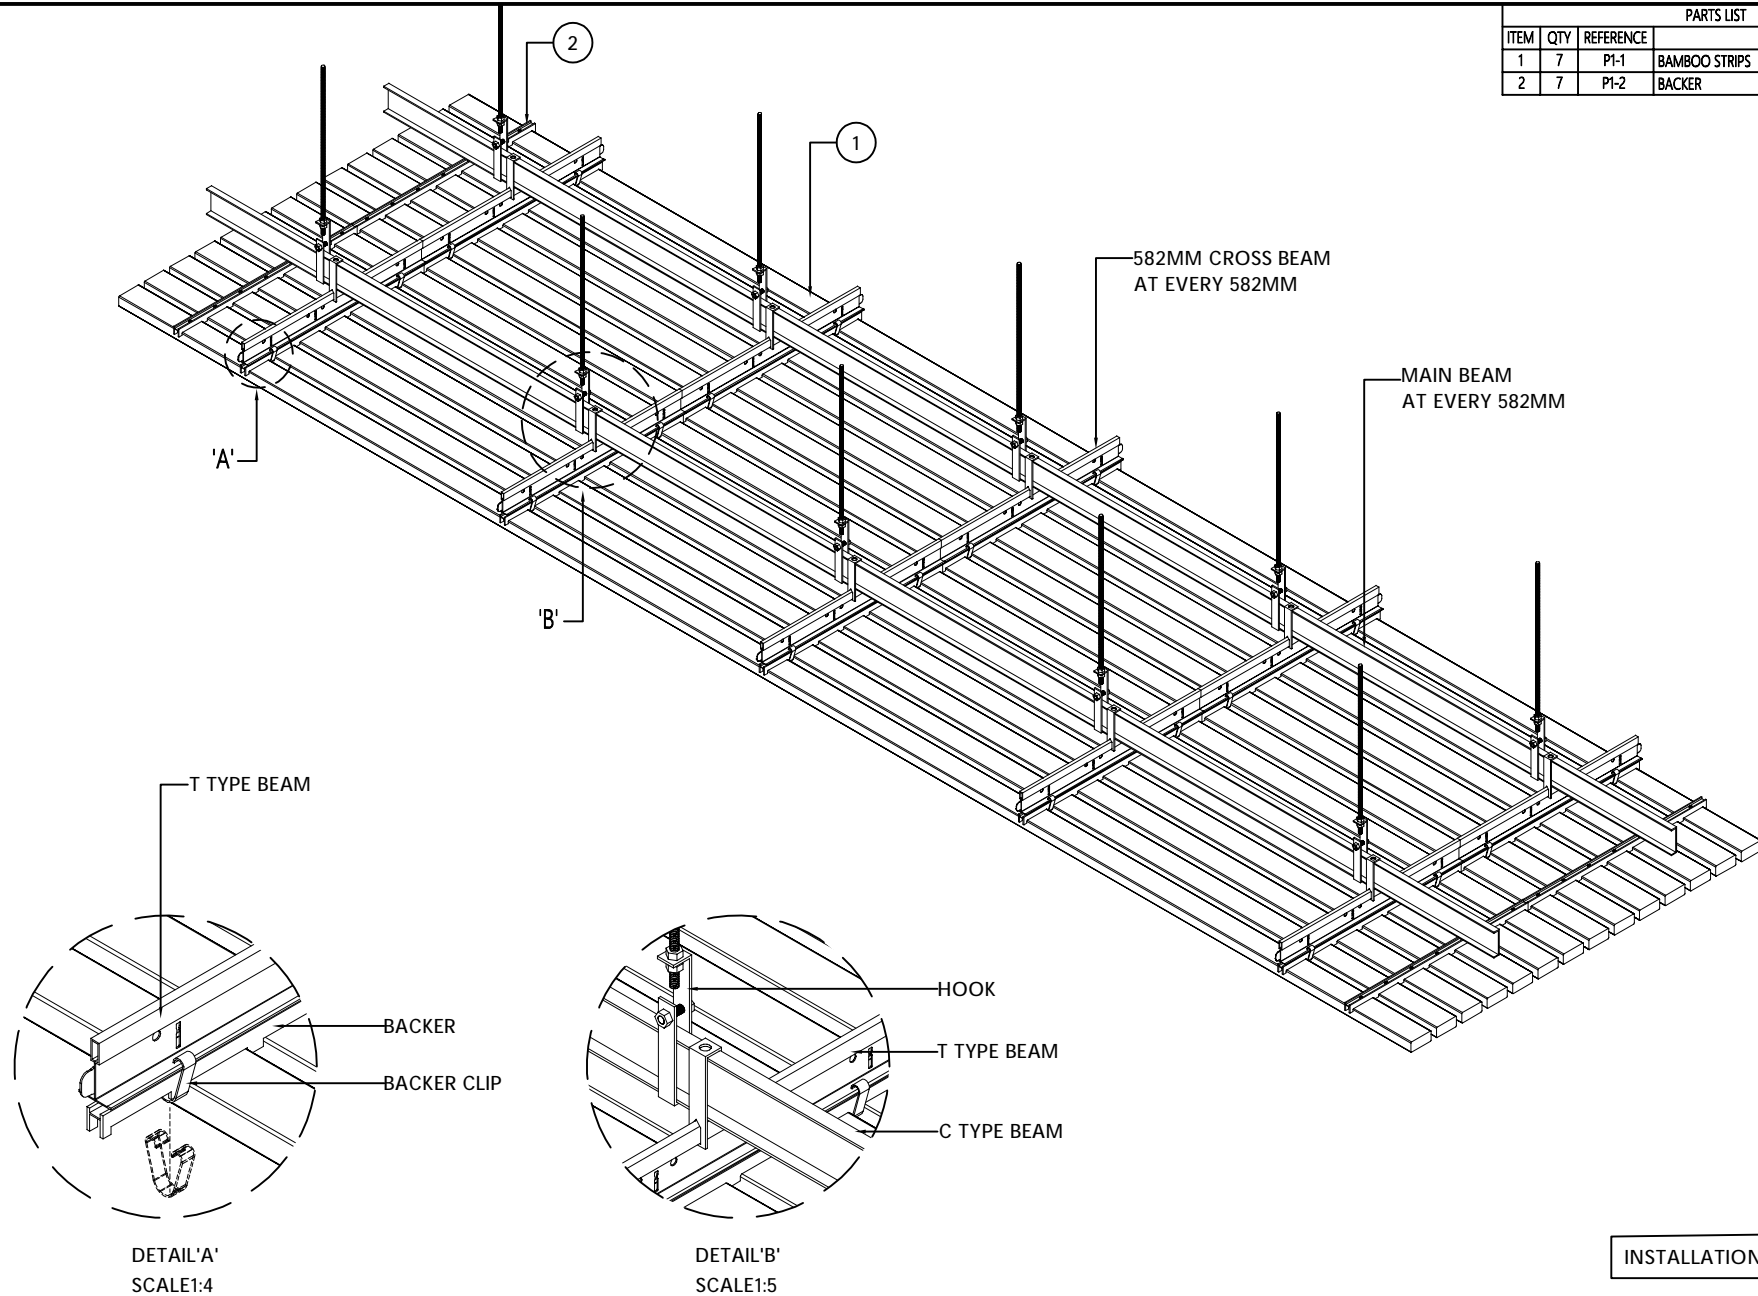

PARTS LIST			
ITEM	QTY	REFERENCE	DESCRIPTION
1	7	P1-1	BAMBOO STRIPS
2	7	P1-2	BACKER

GREEZU 赣州森泰竹木有限公司
Ganzhou Sentai Bamboo&Wood Co., Ltd

系列名称: 户外
SERIES NAME

产品名称: 户外格栅
PRODUCT

产品型号: WS12-4520
MODEL

规格: 5800/2900*400*30
SIZE

产品型号: WS12-4520
MODEL

规格: 5800/2900*400*30
SIZE

设计:
DEVISER

制图: 叶军华
DRAW BY

审核:
AUDITING

生效日期: 2021-09-4
APPROVED DATE

修改次数:
AMEND NO

版本号: A
EDITION NO

系列名称: 户外
SERIES NAME

产品名称: 户外格栅
PRODUCT

产品型号: WS12-4520
MODEL

规格: 5800/2900*400*30
SIZE

设计:
DEVISER

制图: 叶军华
DRAW BY

审核:
AUDITING

生效日期: 2021-09-4
APPROVED DATE

SIDE VIEW
SCALE:1:14

DETAIL 'A'
+/-0.5MM PER METER LENGTH

DETAIL 'B'
SCALE:1:1

DETAIL 'C'
SCALE:1:4

GREEZU 赣州森泰竹木有限公司
Ganzhou Sentai Bamboo&Wood Co., Ltd

系列名称: 户外
SERIES NAME
产品名称: 户外格栅
PRODUCT

产品型号: WS12-6820
MODEL
规格: 2900*400*30
SIZE