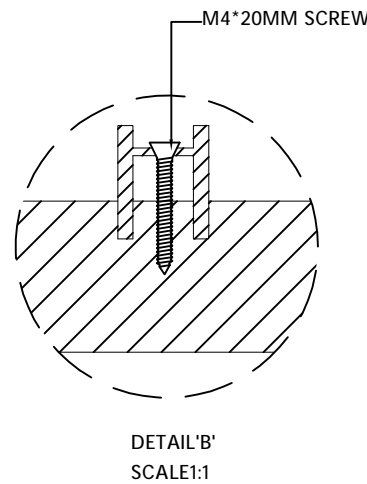

修改次数:
AMEND NO

版本号: A
EDITION NO

备注:
REMARK:

PARTS LIST			
ITEM	QTY	REFERENCE	DESCRIPTION
1	5	P3-1	2900*68*20MM BAMBOO STRIPS
2	7	P3-2	BACKER
3	70		SCREWS *10NOS./BACKER

TOP VIEW
SCALE:1:14

FRONT VIEW
SCALE:1:14

SIDE VIEW
SCALE:1:14

DETAIL 'A'
+/-0.5MM PER METER LENGTH

DETAIL 'B'
SCALE:1:1

DETAIL 'C'
SCALE:1:4

GREEZU 赣州森泰竹木有限公司
Ganzhou Sentai Bamboo&Wood Co., Ltd

系列名称: 户外
SERIES NAME
产品名称: 户外格栅
PRODUCT

产品型号: WS12-6820
MODEL
规格: 2900*400*30
SIZE

设计:
DEVISER
制图: 叶军华
DRAW BY

审核:
AUDITING
生效日期: 2021-09-4
APPROVED DATE

修改次数:
AMEND NO
版本号: A
EDITION NO

备注:
REMARK:

PARTS LIST			
ITEM	QTY	REFERENCE	DESCRIPTION
1	5	P3-1	5800*68*20MM BAMBOO STRIPS
2	12	P3-2	BACKER
3	120		SCREWS *10NOS./BACKER