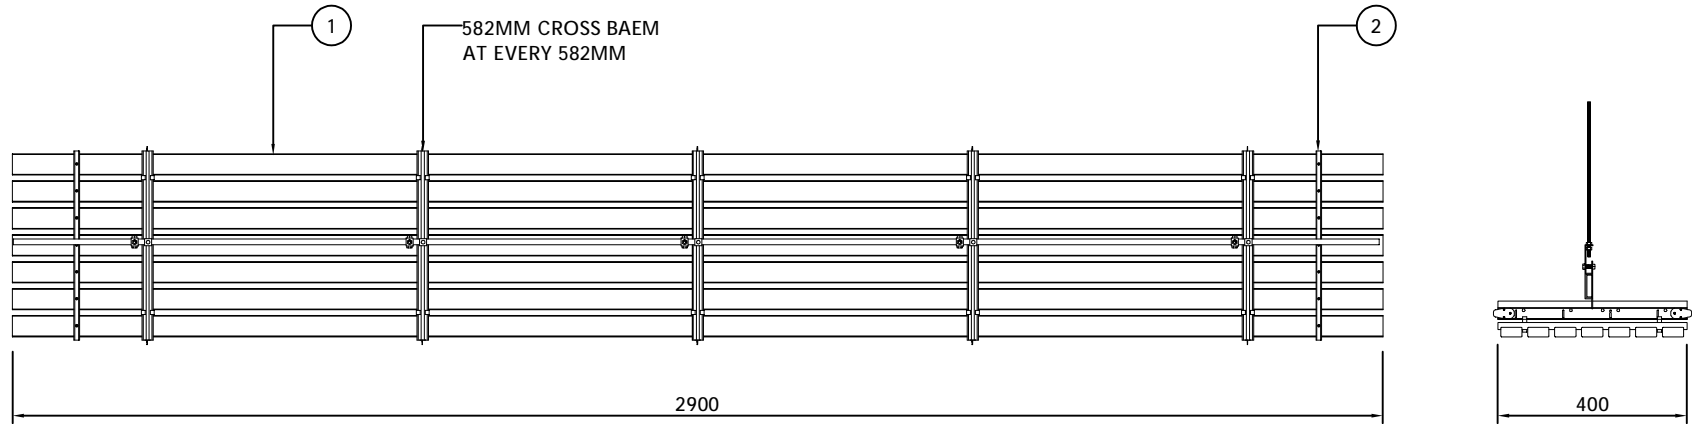

PARTS LIST			
ITEM	QTY	REFERENCE	DESCRIPTION
1	7	P1-1	BAMBOO STRIPS
2	7	P1-2	BACKER

GREEZU 赣州森泰竹木有限公司
Ganzhou Sentai Bamboo&Wood Co., Ltd

系列名称: 户外
SERIES NAME

产品名称: 户外格栅
PRODUCT

产品型号: WS12-4520
MODEL

规格: 5800/2900*400*30
SIZE

PARTS LIST			
ITEM	QTY	REFERENCE	DESCRIPTION
1	7	P1-1	BAMBOO STRIPS
2	7	P1-2	BACKER

SCALE1:16

INSTALLATION
SCALE1:4

GREEZU 赣州森泰竹木有限公司
Ganzhou Sentai Bamboo&Wood Co., Ltd

系列名称: 户外
SERIES NAME

产品名称: 户外格栅
PRODUCT

产品型号: WS12-4520
MODEL

规格: 5800/2900*400*30
SIZE

设计:
DEVISER

制图: 叶军华
DRAW BY

审核:
AUDITING

生效日期: 2021-09-4
APPROVED DATE

修改次数:
AMEND NO

版本号: A
EDITION NO

系列名称: 户外
SERIES NAME

产品名称: 户外格栅
PRODUCT

产品型号: WS12-4520
MODEL

规格: 5800/2900*400*30
SIZE

设计:
DEVISER

制图: 叶军华
DRAW BY

审核:
AUDITING

生效日期: 2021-09-4
APPROVED DATE