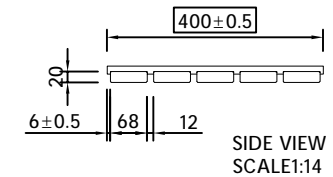

PARTS LIST			
ITEM	QTY	REFERENCE	DESCRIPTION
1	5	P3-1	5800*68*20MM BAMBOO STRIPS
2	12	P3-2	BACKER
3	120		SCREWS *10NOS./BACKER

GREEZU 赣州森泰竹木有限公司
Ganzhou Sentai Bamboo&Wood Co., Ltd

系列名称: 户外
SERIES NAME

产品名称: 户外格栅
PRODUCT

产品型号: WS12-6820
MODEL

规格: 5800*400*30
SIZE

设计:
DEVISER

制图: 叶军华
DRAW BY

审核:
AUDITING

生效日期: 2021-09-4
APPROVED DATE

修改次数:
AMEND NO

版本号: A
EDITION NO

备注:
REMARK: