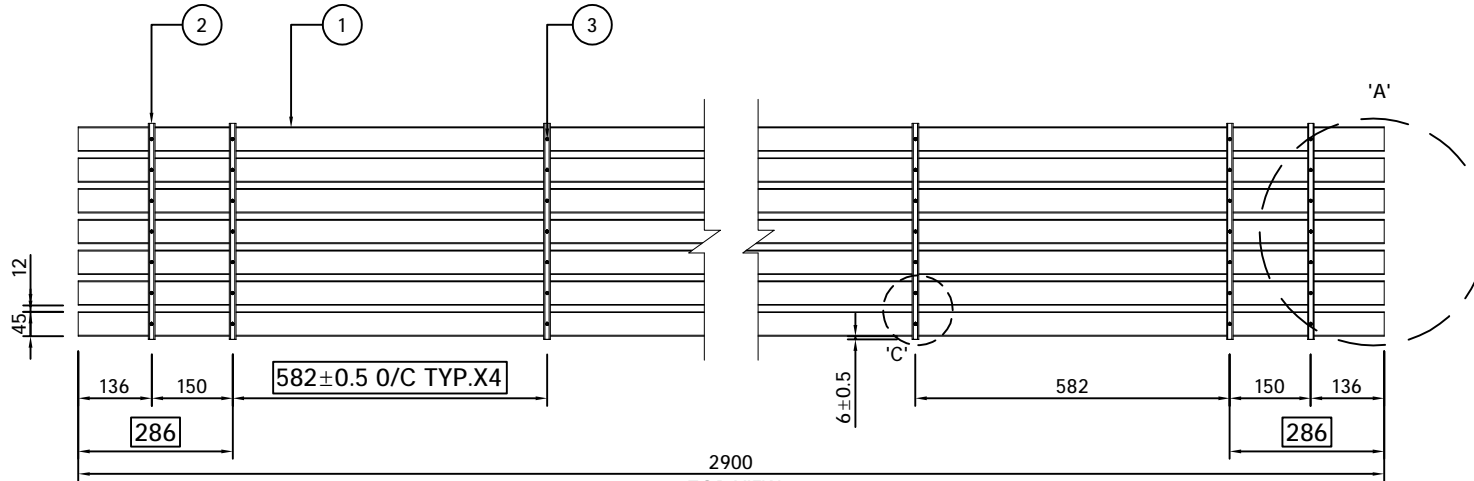

PARTS LIST			
ITEM	QTY	REFERENCE	DESCRIPTION
1	7	P1-1	2900*45*20MM BAMBOO STRIPS
2	7	P1-2	BACKER
3	49		SCREWS *7NOS./BACKER

2900
TOP VIEW
SCALE1:14