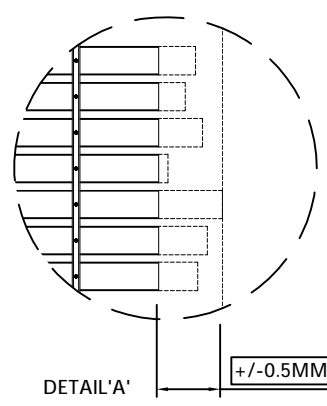

系列名称: 户外
SERIES NAME

产品名称: 户外格栅
PRODUCT

产品型号: WS12-4520
MODEL

规格: 5800/2900*400*30
SIZE

设计:
DEVISER

制图: 叶军华
DRAW BY

审核:
AUDITING

生效日期: 2021-09-4
APPROVED DATE

修改次数:
AMEND NO

版本号: A
EDITION NO

备注:
REMARK:

PARTS LIST			
ITEM	QTY	REFERENCE	DESCRIPTION
1	7	P1-1	2900*45*20MM BAMBOO STRIPS
2	7	P1-2	BACKER
3	49		SCREWS *7NOS./BACKER

2900
TOP VIEW
SCALE1:14

FRONT VIEW
SCALE1:14

SIDE VIEW
SCALE1:14

DETAIL 'A'
+/-0.5MM PER METER LENGTH

DETAIL 'B'
SCALE1:1

DETAIL 'C'
SCALE1:4

GREEZU 赣州森泰竹木有限公司
Ganzhou Sentai Bamboo&Wood Co., Ltd

系列名称: 户外
SERIES NAME
产品名称: 户外格栅
PRODUCT

产品型号: WS12-4520
MODEL
规格: 2900*400*30
SIZE

设计:
DEVISER
制图: 叶军华
DRAW BY

审核:
AUDITING
生效日期: 2021-09-4
APPROVED DATE

修改次数:
AMEND NO
版本号: A
EDITION NO

备注:
REMARK:

PARTS LIST			
ITEM	QTY	REFERENCE	DESCRIPTION
1	7	P1-1	5800*45*20MM BAMBOO STRIPS
2	12	P1-2	BACKER
3	84		SCREWS *7NOS./BACKER