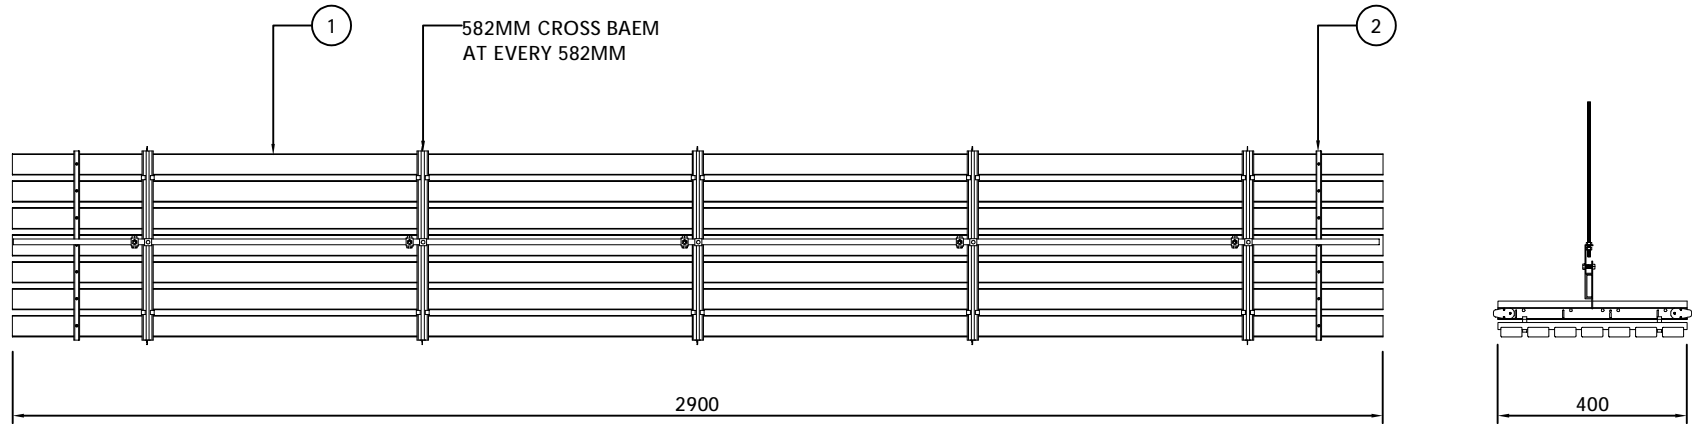

规格: 5800/2900*400*30
SIZE

设计:
DEVISER

制图: 叶军华
DRAW BY

审核:
AUDITING

生效日期: 2021-09-4
APPROVED DATE

修改次数:
AMEND NO

版本号: A
EDITION NO

备注:
REMARK:

PARTS LIST			
ITEM	QTY	REFERENCE	DESCRIPTION
1	7	P1-1	BAMBOO STRIPS
2	7	P1-2	BACKER

SCALE1:16

INSTALLATION
SCALE1:4

GREEZU 赣州森泰竹木有限公司
Ganzhou Sentai Bamboo&Wood Co., Ltd

系列名称: 户外
SERIES NAME

产品名称: 户外格栅
PRODUCT

产品型号: WS12-4520
MODEL

规格: 5800/2900*400*30
SIZE

设计:
DEVISER

制图: 叶军华
DRAW BY

审核:
AUDITING

生效日期: 2021-09-4
APPROVED DATE

修改次数:
AMEND NO

版本号: A
EDITION NO

系列名称: 户外
SERIES NAME

产品名称: 户外格栅
PRODUCT

产品型号: WS12-4520
MODEL

规格: 5800/2900*400*30
SIZE

设计:
DEVISER

制图: 叶军华
DRAW BY

审核:
AUDITING

生效日期: 2021-09-4
APPROVED DATE