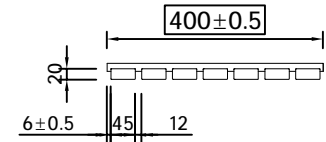

修改次数:
AMEND NO

版本号: A
EDITION NO

备注:
REMARK:

PARTS LIST			
ITEM	QTY	REFERENCE	DESCRIPTION
1	7	P1-1	2900*45*20MM BAMBOO STRIPS
2	7	P1-2	BACKER
3	49		SCREWS *7NOS./BACKER

2900
TOP VIEW
SCALE1:14

FRONT VIEW
SCALE1:14

SIDE VIEW
SCALE1:14

DETAIL 'A'
+/-0.5MM PER METER LENGTH

DETAIL 'B'
SCALE1:1

DETAIL 'C'
SCALE1:4

GREEZU 赣州森泰竹木有限公司
Ganzhou Sentai Bamboo&Wood Co., Ltd

系列名称: 户外
SERIES NAME
产品名称: 户外格栅
PRODUCT

产品型号: WS12-4520
MODEL
规格: 2900*400*30
SIZE