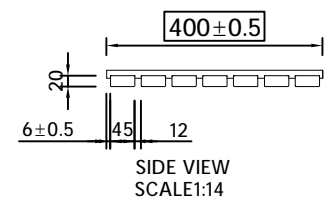

PARTS LIST			
ITEM	QTY	REFERENCE	DESCRIPTION
1	7	P1-1	5800*45*20MM BAMBOO STRIPS
2	12	P1-2	BACKER
3	84		SCREWS *7NOS./BACKER

GREEZU 赣州森泰竹木有限公司
Ganzhou Sentai Bamboo&Wood Co., Ltd

系列名称: 户外
SERIES NAME
产品名称: 户外格栅
PRODUCT

产品型号: WS12-4520
MODEL
规格: 5800*400*30
SIZE

设计:
DEVISER
制图: 叶军华
DRAW BY

审核:
AUDITING
生效日期: 2021-09-4
APPROVED DATE

修改次数:
AMEND NO
版本号: A
EDITION NO

备注:
REMARK: