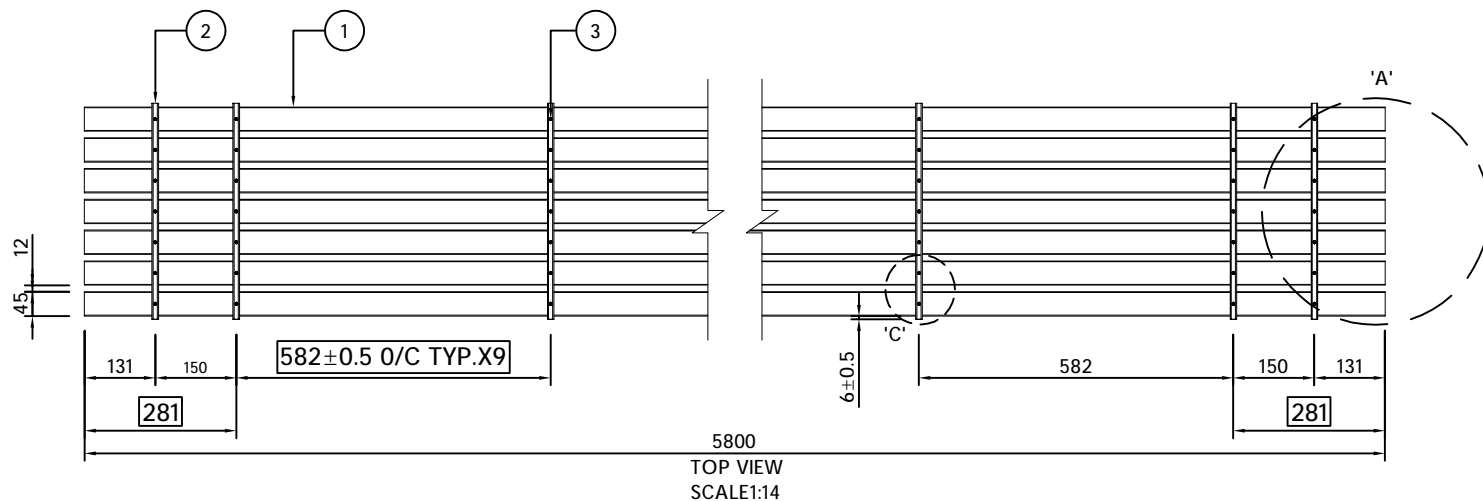

PARTS LIST			
ITEM	QTY	REFERENCE	DESCRIPTION
1	7	P1-1	5800*45*20MM BAMBOO STRIPS
2	12	P1-2	BACKER
3	84		SCREWS *7NOS./BACKER

GREEZU 赣州森泰竹木有限公司
Ganzhou Sentai Bamboo&Wood Co., Ltd

系列名称: 户外
SERIES NAME
产品名称: 户外格栅
PRODUCT

产品型号: WS12-4520
MODEL
规格: 5800*400*30
SIZE

设计:
DEVISER
制图: 叶军华
DRAW BY

审核:
AUDITING
生效日期: 2021-09-4
APPROVED DATE

修改次数:
AMEND NO
版本号: A
EDITION NO

备注:
REMARK: