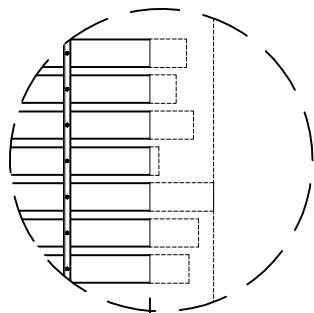

系列名称: 户外
SERIES NAME

产品名称: 户外格栅
PRODUCT

产品型号: WS12-4520
MODEL

规格: 5800/2900*400*30
SIZE

设计:
DEVISER

制图: 叶军华
DRAW BY

审核:
AUDITING

生效日期: 2021-09-4
APPROVED DATE

修改次数:
AMEND NO

版本号: A
EDITION NO

备注:
REMARK:

PARTS LIST			
ITEM	QTY	REFERENCE	DESCRIPTION
1	7	P1-1	2900*45*20MM BAMBOO STRIPS
2	7	P1-2	BACKER
3	49		SCREWS *7NOS./BACKER

2900
TOP VIEW
SCALE1:14

FRONT VIEW
SCALE1:14

SIDE VIEW
SCALE1:14

DETAIL 'A'
+/-0.5MM PER METER LENGTH

DETAIL 'B'
SCALE1:1

DETAIL 'C'
SCALE1:4

GREEZU 赣州森泰竹木有限公司
Ganzhou Sentai Bamboo&Wood Co., Ltd

系列名称: 户外
SERIES NAME
产品名称: 户外格栅
PRODUCT

产品型号: WS12-4520
MODEL
规格: 2900*400*30
SIZE