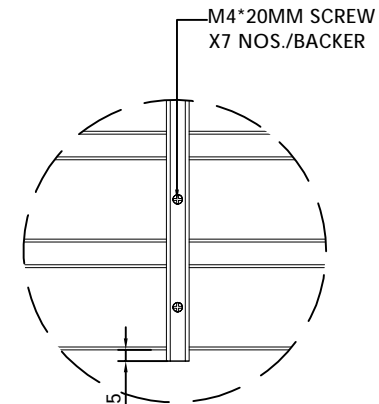

系列名称: 户外
SERIES NAME

产品名称: 户外格栅
PRODUCT

产品型号: WS12-4520
MODEL

规格: 5800/2900*400*30
SIZE

设计:
DEVISER

制图: 叶军华
DRAW BY

审核:
AUDITING

生效日期: 2021-09-4
APPROVED DATE

修改次数:
AMEND NO

版本号: A
EDITION NO

备注:
REMARK:

PARTS LIST			
ITEM	QTY	REFERENCE	DESCRIPTION
1	7	P1-1	2900*45*20MM BAMBOO STRIPS
2	7	P1-2	BACKER
3	49		SCREWS *7NOS./BACKER

2900
TOP VIEW
SCALE1:14

FRONT VIEW
SCALE1:14

SIDE VIEW
SCALE1:14

DETAIL 'A'
+/-0.5MM PER METER LENGTH

DETAIL 'B'
SCALE1:1

DETAIL 'C'
SCALE1:4

GREEZU 赣州森泰竹木有限公司
Ganzhou Sentai Bamboo&Wood Co., Ltd

系列名称: 户外
SERIES NAME
产品名称: 户外格栅
PRODUCT

产品型号: WS12-4520
MODEL
规格: 2900*400*30
SIZE