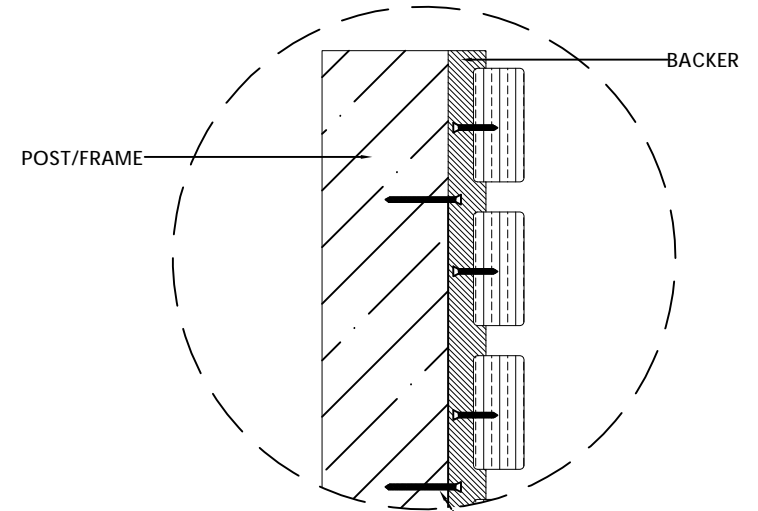

PARTS LIST			
ITEM	QTY	REFERENCE	DESCRIPTION
1	7	P1-1	BAMBOO STRIPS
2	7	P1-2	BACKER

DETAIL 'A'
SCALE:1:7

DETAIL 'B-B'
SCALE:1:3

SCREW FIXED

INSTALLATION FOR WALL

GREEZU 赣州森泰竹木有限公司
Ganzhou Sentai Bamboo&Wood Co., Ltd

系列名称: 户外
SERIES NAME

产品名称: 户外格栅
PRODUCT

产品型号: WS12-4520
MODEL

规格: 5800/2900*400*30
SIZE

设计:
DEVISER

制图: 叶军华
DRAW BY

审核:
AUDITING

生效日期: 2021-09-4
APPROVED DATE

修改次数:
AMEND NO

版本号: A
EDITION NO

备注:
REMARK: