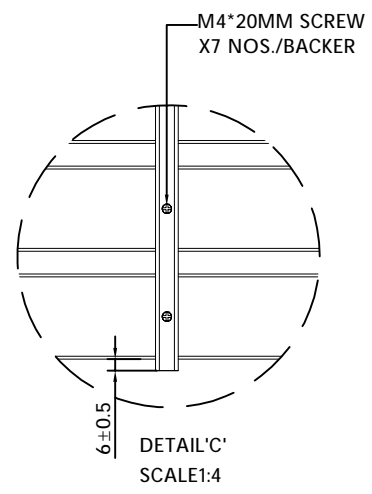

产品型号: WS12-4520
MODEL

规格: 5800/2900*400*30
SIZE

设计:
DEVISER

制图: 叶军华
DRAW BY

审核:
AUDITING

生效日期: 2021-09-4
APPROVED DATE

修改次数:
AMEND NO

版本号: A
EDITION NO

修改次数:
AMEND NO

版本号: A
EDITION NO

备注:
REMARK:

PARTS LIST			
ITEM	QTY	REFERENCE	DESCRIPTION
1	7	P1-1	2900*45*20MM BAMBOO STRIPS
2	7	P1-2	BACKER
3	49		SCREWS *7NOS./BACKER

2900
TOP VIEW
SCALE1:14

FRONT VIEW
SCALE1:14

SIDE VIEW
SCALE1:14

DETAIL 'A'
+/-0.5MM PER METER LENGTH

DETAIL 'B'
SCALE1:1

DETAIL 'C'
SCALE1:4

GREEZU 赣州森泰竹木有限公司
Ganzhou Sentai Bamboo&Wood Co., Ltd

系列名称: 户外
SERIES NAME
产品名称: 户外格栅
PRODUCT

产品型号: WS12-4520
MODEL
规格: 2900*400*30
SIZE

设计:
DEVISER
制图: 叶军华
DRAW BY

审核:
AUDITING
生效日期: 2021-09-4
APPROVED DATE

修改次数:
AMEND NO
版本号: A
EDITION NO

备注:
REMARK:

PARTS LIST			
ITEM	QTY	REFERENCE	DESCRIPTION
1	7	P1-1	5800*45*20MM BAMBOO STRIPS
2	12	P1-2	BACKER
3	84		SCREWS *7NOS./BACKER