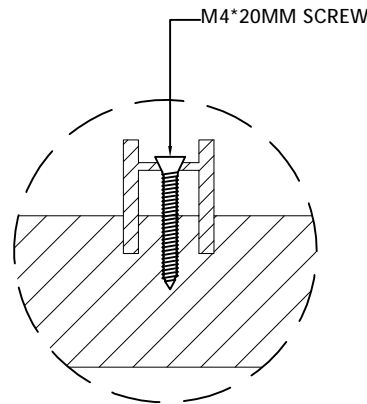

系列名称: 户外
SERIES NAME

产品名称: 户外格栅
PRODUCT

产品型号: WS12-4520
MODEL

规格: 5800/2900*400*30
SIZE

设计:
DEVISER

制图: 叶军华
DRAW BY

审核:
AUDITING

生效日期: 2021-09-4
APPROVED DATE

修改次数:
AMEND NO

版本号: A
EDITION NO

备注:
REMARK:

PARTS LIST			
ITEM	QTY	REFERENCE	DESCRIPTION
1	7	P1-1	2900*45*20MM BAMBOO STRIPS
2	7	P1-2	BACKER
3	49		SCREWS *7NOS./BACKER

2900
TOP VIEW
SCALE1:14

FRONT VIEW
SCALE1:14

SIDE VIEW
SCALE1:14

DETAIL 'A'
+/-0.5MM PER METER LENGTH

DETAIL 'B'
SCALE1:1

DETAIL 'C'
SCALE1:4

GREEZU 赣州森泰竹木有限公司
Ganzhou Sentai Bamboo&Wood Co., Ltd

系列名称: 户外
SERIES NAME
产品名称: 户外格栅
PRODUCT

产品型号: WS12-4520
MODEL
规格: 2900*400*30
SIZE