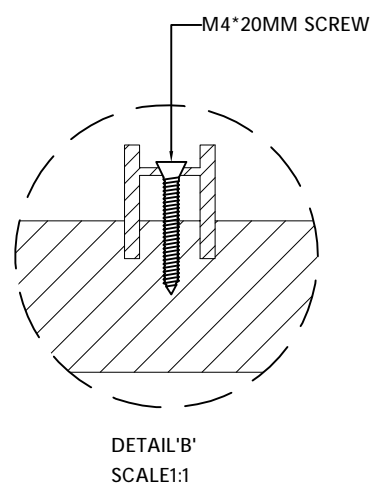

PARTS LIST			
ITEM	QTY	REFERENCE	DESCRIPTION
1	7	P1-1	5800*45*20MM BAMBOO STRIPS
2	12	P1-2	BACKER
3	84		SCREWS *7NOS./BACKER

GREEZU 赣州森泰竹木有限公司
Ganzhou Sentai Bamboo&Wood Co., Ltd

系列名称: 户外
SERIES NAME
产品名称: 户外格栅
PRODUCT

产品型号: WS12-4520
MODEL
规格: 5800*400*30
SIZE

设计:
DEVISER
制图: 叶军华
DRAW BY

审核:
AUDITING
生效日期: 2021-09-4
APPROVED DATE

修改次数:
AMEND NO
版本号: A
EDITION NO

备注:
REMARK: