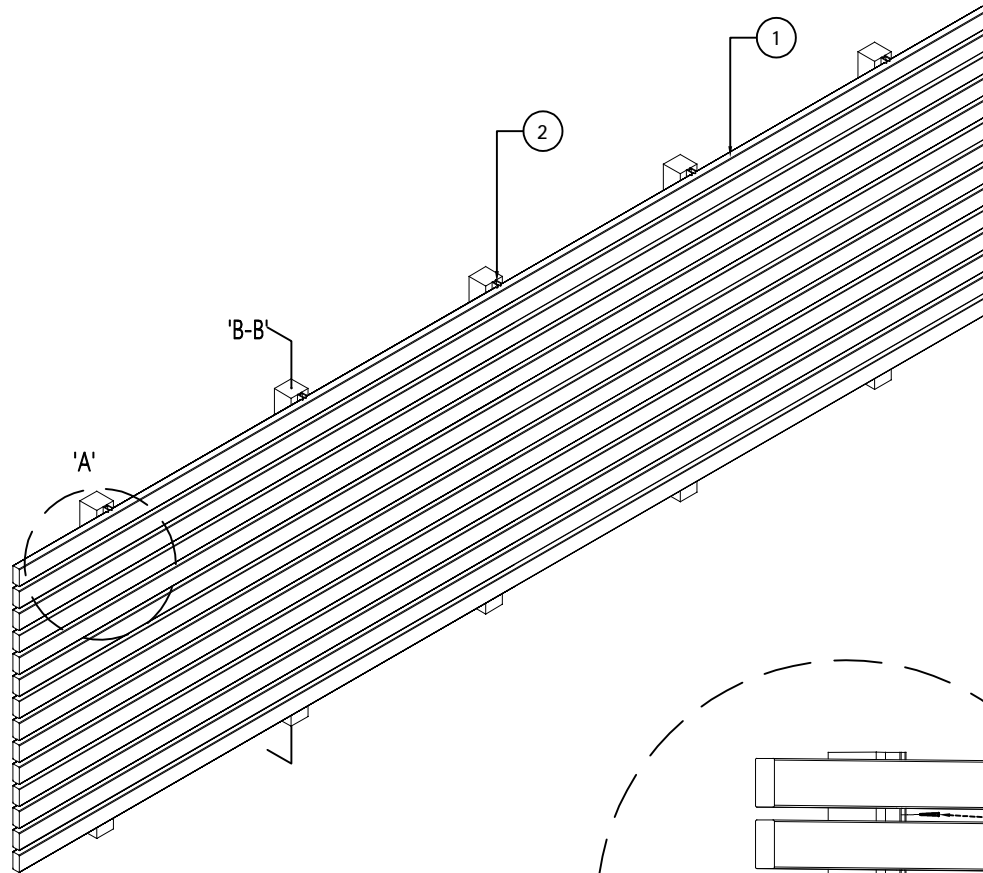

PARTS LIST			
ITEM	QTY	REFERENCE	DESCRIPTION
1	7	P1-1	BAMBOO STRIPS
2	7	P1-2	BACKER

DETAIL 'A'
SCALE:1:7

DETAIL 'B-B'
SCALE:1:3

SCREW FIXED

INSTALLATION FOR WALL

GREEZU 赣州森泰竹木有限公司
Ganzhou Sentai Bamboo&Wood Co., Ltd

系列名称: 户外
SERIES NAME

产品名称: 户外格栅
PRODUCT

产品型号: WS12-4520
MODEL

规格: 5800/2900*400*30
SIZE

设计:
DEVISER

制图: 叶军华
DRAW BY

审核:
AUDITING

生效日期: 2021-09-4
APPROVED DATE

修改次数:
AMEND NO

版本号: A
EDITION NO

备注:
REMARK: