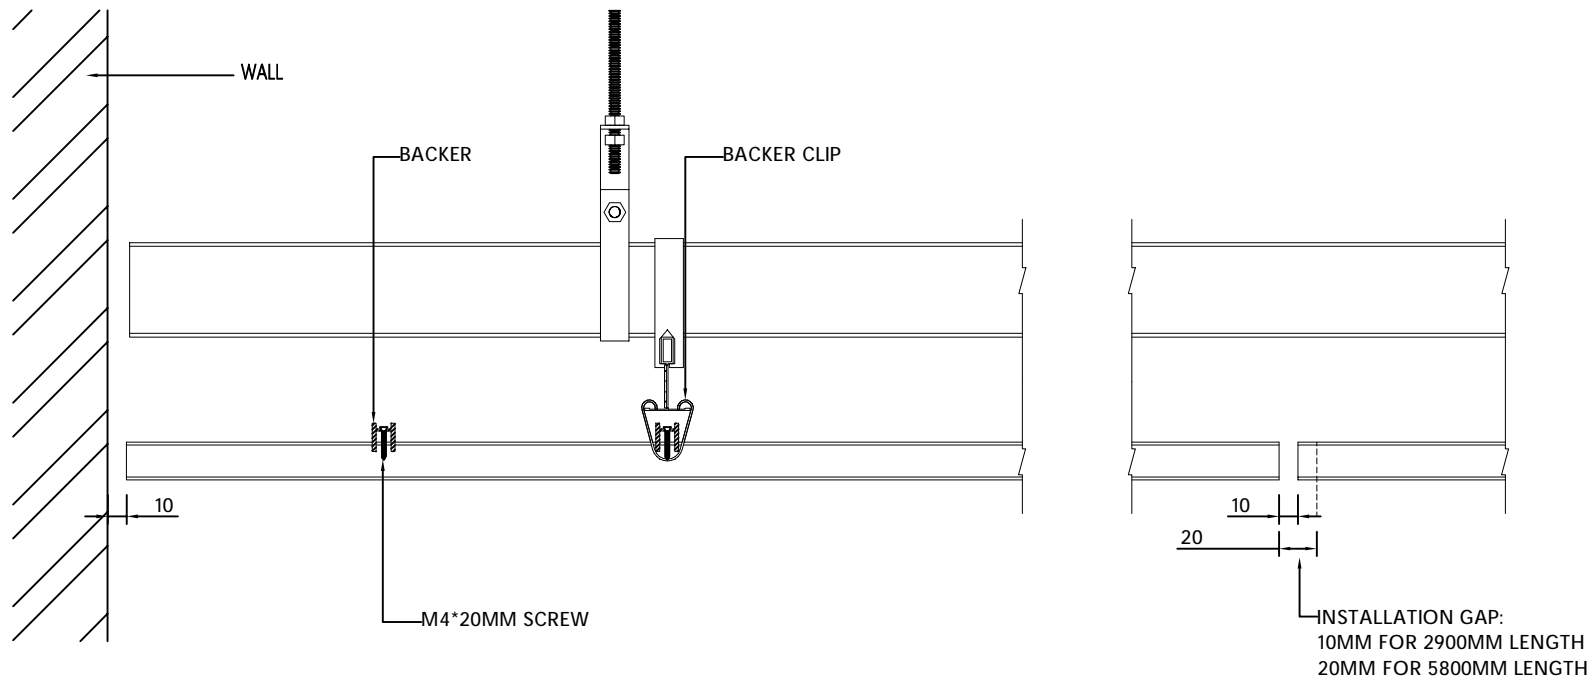

INSTALLATION
SCALE1:4

GREEZU 赣州森泰竹木有限公司
Ganzhou Sentai Bamboo&Wood Co., Ltd

系列名称: 户外
SERIES NAME

产品名称: 户外格栅
PRODUCT

产品型号: WS12-4520
MODEL

规格: 5800/2900*400*30
SIZE

设计:
DEVISER

制图: 叶军华
DRAW BY

审核:
AUDITING

生效日期: 2021-09-4
APPROVED DATE

修改次数:
AMEND NO

版本号: A
EDITION NO

备注:
REMARK: