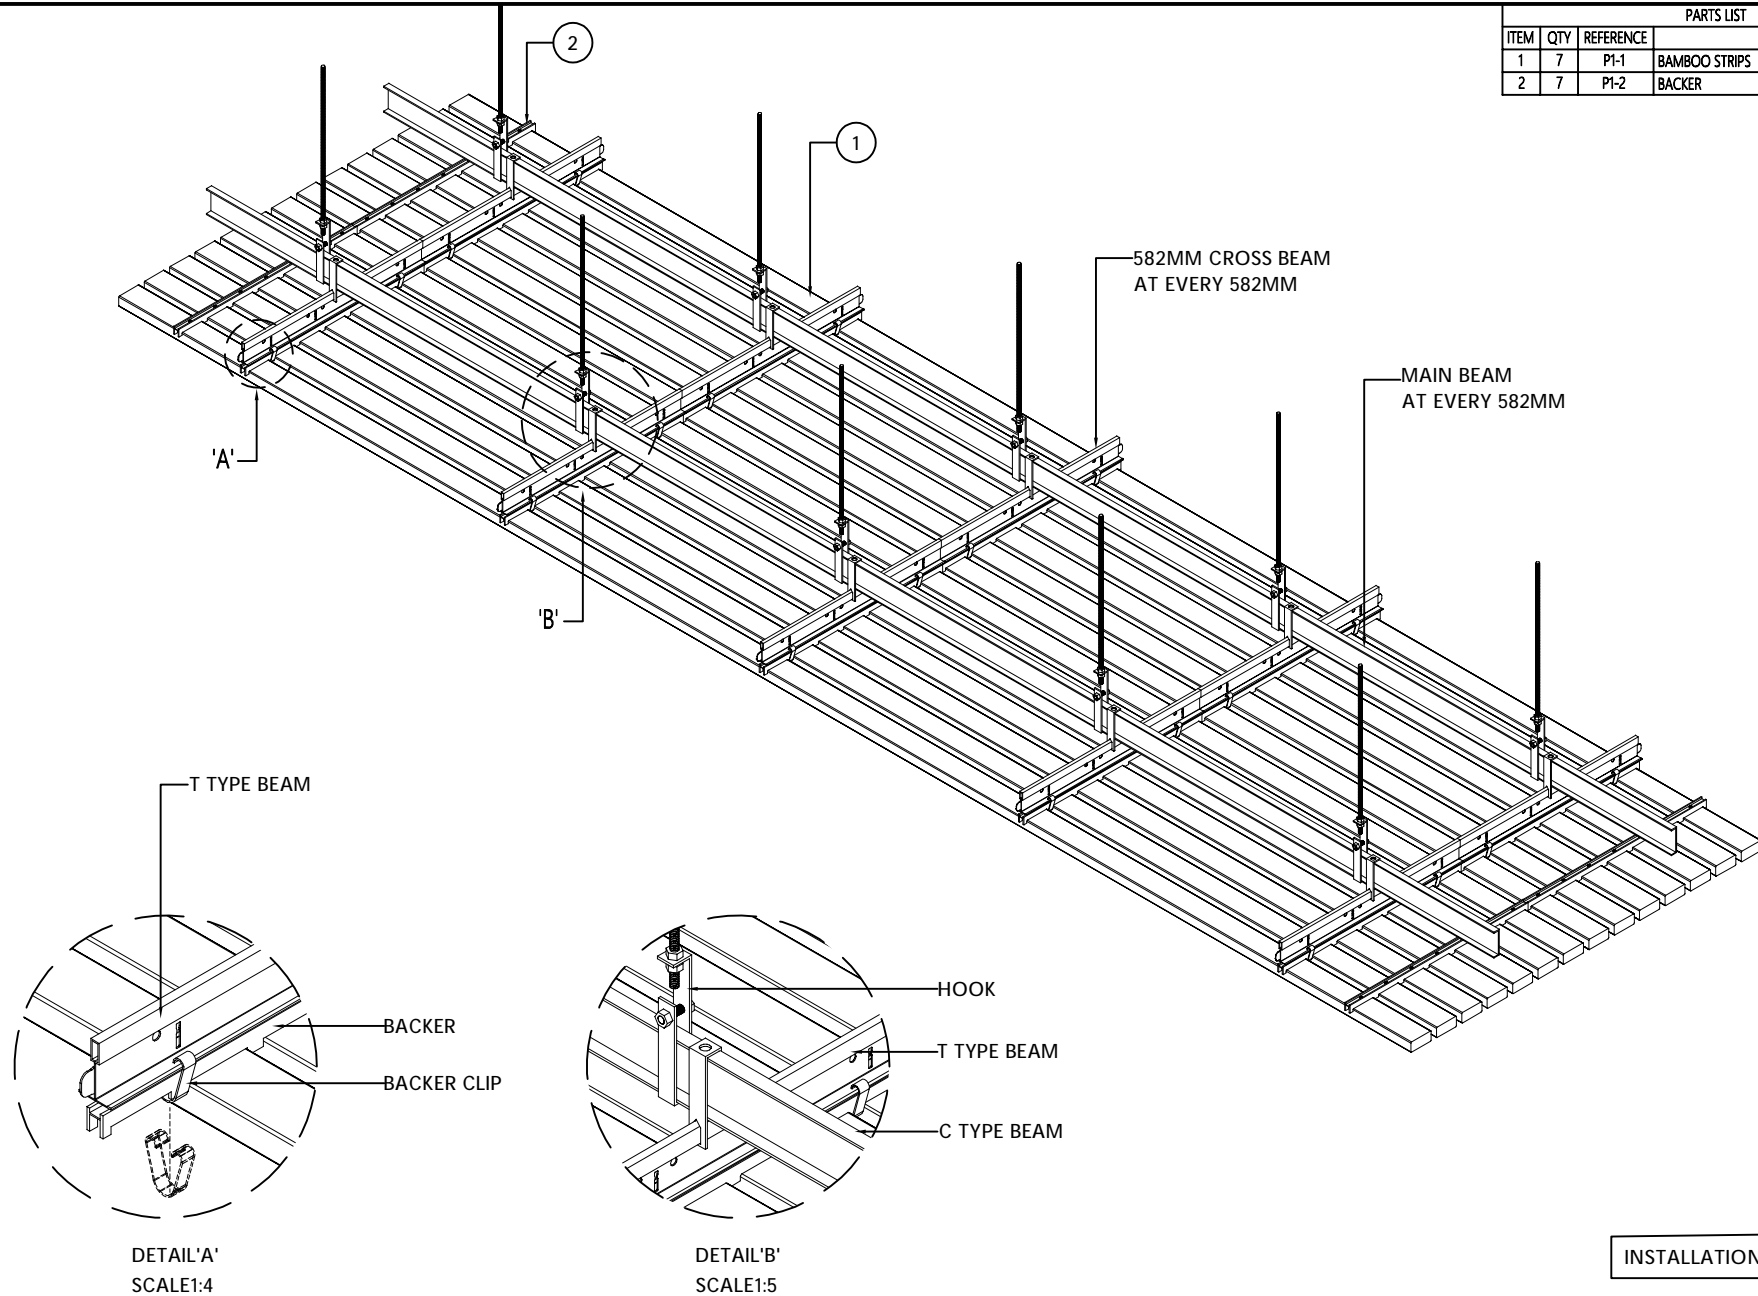

PARTS LIST			
ITEM	QTY	REFERENCE	DESCRIPTION
1	7	P1-1	BAMBOO STRIPS
2	7	P1-2	BACKER

INSTALLATION FOR CEILING

GREEZU 赣州森泰竹木有限公司
Ganzhou Sentai Bamboo&Wood Co., Ltd

系列名称: 户外
SERIES NAME

产品名称: 户外格栅
PRODUCT

产品型号: WS12-4520
MODEL

规格: 5800/2900*400*30
SIZE

设计:
DEVISER

制图: 叶军华
DRAW BY

审核:
AUDITING

生效日期: 2021-09-4
APPROVED DATE

修改次数:
AMEND NO

版本号: A
EDITION NO

备注:
REMARK:

产品型号: WS12-4520
MODEL

规格: 5800/2900*400*30
SIZE

设计:
DEVISER

制图: 叶军华
DRAW BY

审核:
AUDITING

生效日期: 2021-09-4
APPROVED DATE

修改次数:
AMEND NO

版本号: A
EDITION NO

系列名称: 户外
SERIES NAME

产品名称: 户外格栅
PRODUCT

产品型号: WS12-4520
MODEL

规格: 5800/2900*400*30
SIZE

设计:
DEVISER

制图: 叶军华
DRAW BY

审核:
AUDITING

生效日期: 2021-09-4
APPROVED DATE