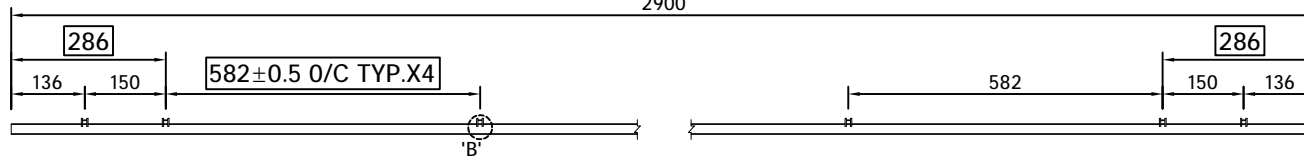

FRONT VIEW
SCALE1:14