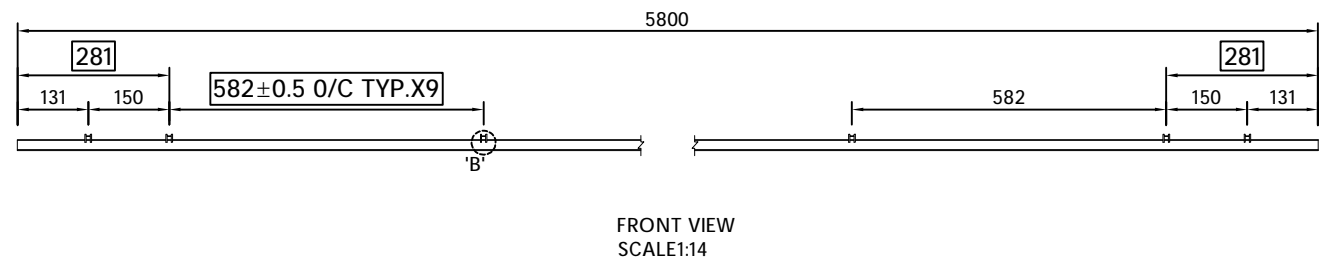

PARTS LIST			
ITEM	QTY	REFERENCE	DESCRIPTION
1	7	P1-1	5800*45*20MM BAMBOO STRIPS
2	12	P1-2	BACKER
3	84		SCREWS *7NOS./BACKER

GREEZU 赣州森泰竹木有限公司
Ganzhou Sentai Bamboo&Wood Co., Ltd

系列名称: 户外
SERIES NAME
产品名称: 户外格栅
PRODUCT

产品型号: WS12-4520
MODEL
规格: 5800*400*30
SIZE

设计:
DEVISER
制图: 叶军华
DRAW BY

审核:
AUDITING
生效日期: 2021-09-4
APPROVED DATE

修改次数:
AMEND NO
版本号: A
EDITION NO

备注:
REMARK: