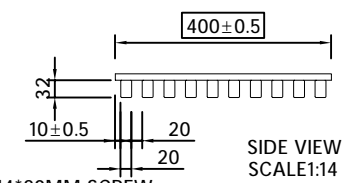

SIDE VIEW  
SCALE:1:14

DETAIL 'A'

+/-0.5MM PER METER LENGTH

DETAIL 'B'  
SCALE:1:1

DETAIL 'C'  
SCALE:1:4

**GREEZU 赣州森泰竹木有限公司**  
Ganzhou Sentai Bamboo&Wood Co., Ltd

系列名称: 户外  
SERIES NAME  
产品名称: 户外格栅  
PRODUCT

产品型号: WC20-2032  
MODEL  
规格: 2900\*20\*35  
SIZE

设计:  
DEVISER  
制图: 叶军华  
DRAW BY

审核:  
AUDITING  
生效日期: 2021-09-4  
APPROVED DATE

修改次数:  
AMEND NO  
版本号: A  
EDITION NO

备注:  
REMARK:

PARTS LIST			
ITEM	QTY	REFERENCE	DESCRIPTION
1	10	P5-1	5800*20*32MM BAMBOO STRIPS
2	12	P5-2	BACKER
3	120		SCREWS *10NOS./BACKER