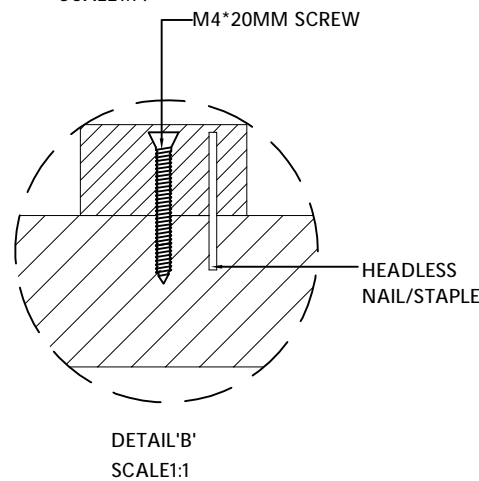

SIDE VIEW  
SCALE:1:14

DETAIL 'A'

+/-0.5MM PER METER LENGTH

DETAIL 'B'  
SCALE:1:1

DETAIL 'C'  
SCALE:1:4

**GREEZU 赣州森泰竹木有限公司**  
Ganzhou Sentai Bamboo&Wood Co., Ltd

系列名称: 户外  
SERIES NAME  
产品名称: 户外格栅  
PRODUCT

产品型号: WC20-2032  
MODEL  
规格: 2900\*20\*35  
SIZE

设计:  
DEVISER  
制图: 叶军华  
DRAW BY

审核:  
AUDITING  
生效日期: 2021-09-4  
APPROVED DATE

修改次数:  
AMEND NO  
版本号: A  
EDITION NO

备注:  
REMARK:

PARTS LIST			
ITEM	QTY	REFERENCE	DESCRIPTION
1	10	P5-1	5800*20*32MM BAMBOO STRIPS
2	12	P5-2	BACKER
3	120		SCREWS *10NOS./BACKER