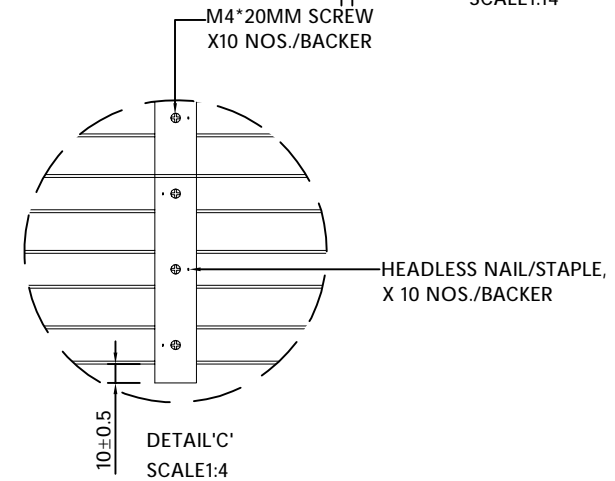

SIDE VIEW  
SCALE:1:14

DETAIL 'A'

+/-0.5MM PER METER LENGTH

DETAIL 'B'  
SCALE:1:1

DETAIL 'C'  
SCALE:1:4

**GREEZU 赣州森泰竹木有限公司**  
Ganzhou Sentai Bamboo&Wood Co., Ltd

系列名称: 户外  
SERIES NAME  
产品名称: 户外格栅  
PRODUCT

产品型号: WC20-2032  
MODEL  
规格: 2900\*20\*35  
SIZE

设计:  
DEVISER  
制图: 叶军华  
DRAW BY

审核:  
AUDITING  
生效日期: 2021-09-4  
APPROVED DATE

修改次数:  
AMEND NO  
版本号: A  
EDITION NO

备注:  
REMARK:

PARTS LIST			
ITEM	QTY	REFERENCE	DESCRIPTION
1	10	P5-1	5800*20*32MM BAMBOO STRIPS
2	12	P5-2	BACKER
3	120		SCREWS *10NOS./BACKER