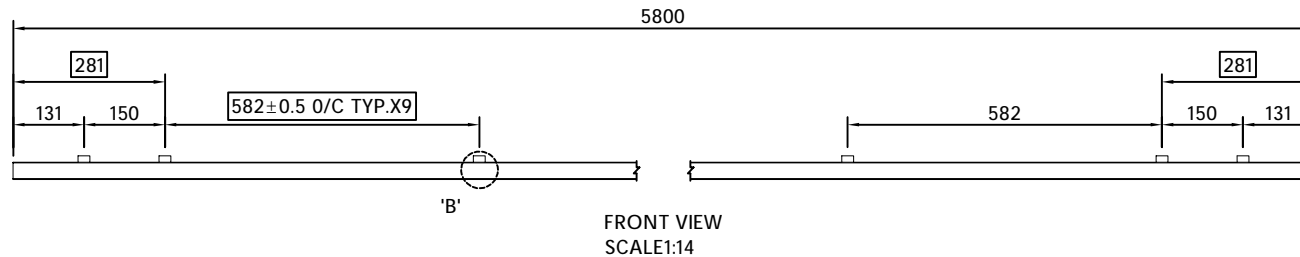

SIDE VIEW  
SCALE:1:14

DETAIL 'A'

+/-0.5MM PER METER LENGTH

DETAIL 'B'  
SCALE:1:1

DETAIL 'C'  
SCALE:1:4

**GREEZU 赣州森泰竹木有限公司**  
Ganzhou Sentai Bamboo&Wood Co., Ltd

系列名称: 户外  
SERIES NAME  
产品名称: 户外格栅  
PRODUCT

产品型号: WC20-2032  
MODEL  
规格: 2900\*20\*35  
SIZE

设计:  
DEVISER  
制图: 叶军华  
DRAW BY

审核:  
AUDITING  
生效日期: 2021-09-4  
APPROVED DATE

修改次数:  
AMEND NO  
版本号: A  
EDITION NO

备注:  
REMARK:

PARTS LIST			
ITEM	QTY	REFERENCE	DESCRIPTION
1	10	P5-1	5800*20*32MM BAMBOO STRIPS
2	12	P5-2	BACKER
3	120		SCREWS *10NOS./BACKER

**GREEZU** 赣州森泰竹木有限公司  
Ganzhou Sentai Bamboo&Wood Co., Ltd

系列名称: 户外  
SERIES NAME  
产品名称: 户外格栅  
PRODUCT

产品型号: WC20-2032  
MODEL  
规格: 5800\*400\*35  
SIZE

设计:  
DEVISER  
制图: 叶军华  
DRAW BY

审核:  
AUDITING  
生效日期: 2021-09-4  
APPROVED DATE