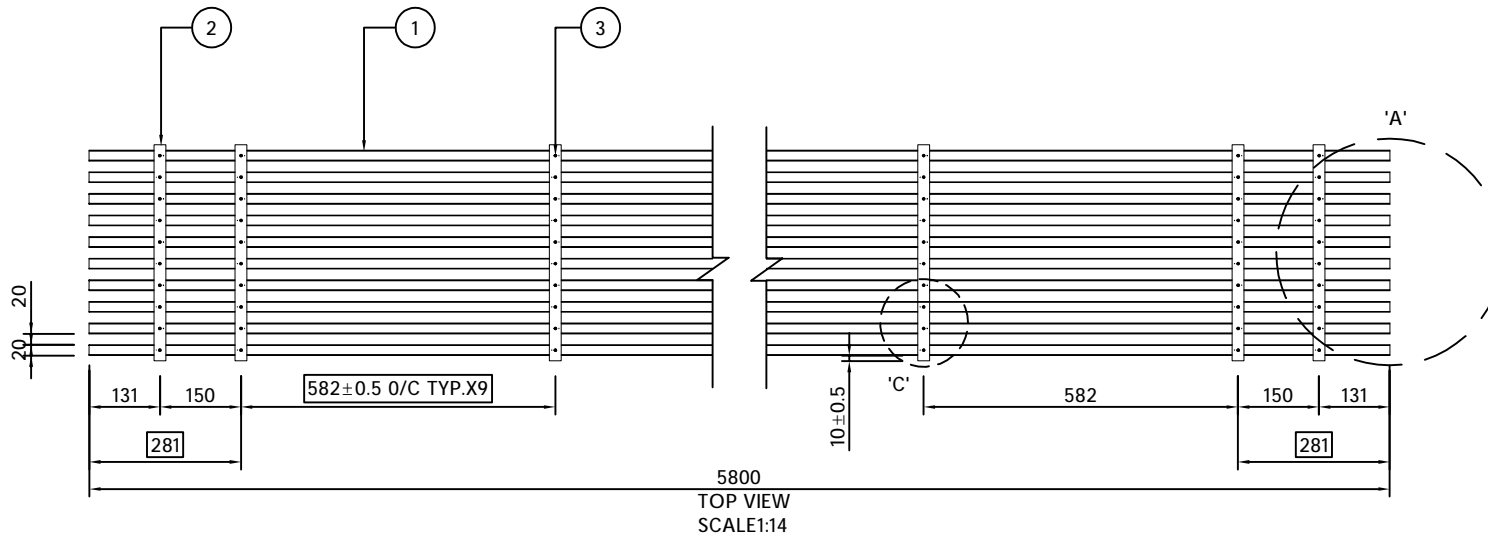

SIDE VIEW  
SCALE:1:14

DETAIL 'A'

+/-0.5MM PER METER LENGTH

DETAIL 'B'  
SCALE:1:1

DETAIL 'C'  
SCALE:1:4

**GREEZU 赣州森泰竹木有限公司**  
Ganzhou Sentai Bamboo&Wood Co., Ltd

系列名称: 户外  
SERIES NAME  
产品名称: 户外格栅  
PRODUCT

产品型号: WC20-2032  
MODEL  
规格: 2900\*20\*35  
SIZE

设计:  
DEVISER  
制图: 叶军华  
DRAW BY

审核:  
AUDITING  
生效日期: 2021-09-4  
APPROVED DATE

修改次数:  
AMEND NO  
版本号: A  
EDITION NO

备注:  
REMARK:

PARTS LIST			
ITEM	QTY	REFERENCE	DESCRIPTION
1	10	P5-1	5800*20*32MM BAMBOO STRIPS
2	12	P5-2	BACKER
3	120		SCREWS *10NOS./BACKER

**GREEZU** 赣州森泰竹木有限公司  
Ganzhou Sentai Bamboo&Wood Co., Ltd

系列名称: 户外  
SERIES NAME  
产品名称: 户外格栅  
PRODUCT

产品型号: WC20-2032  
MODEL  
规格: 5800\*400\*35  
SIZE

设计:  
DEVISER  
制图: 叶军华  
DRAW BY

审核:  
AUDITING  
生效日期: 2021-09-4  
APPROVED DATE