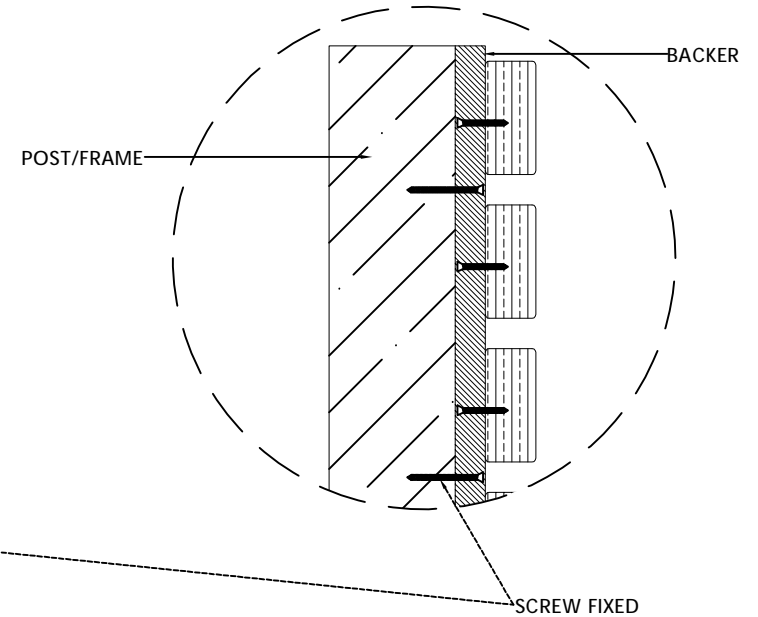

PARTS LIST			
ITEM	QTY	REFERENCE	DESCRIPTION
1	7	P1-1	BAMBOO STRIPS
2	7	P1-2	BACKER

INSTALLATION FOR WALL

GREEZU 赣州森泰竹木有限公司
Ganzhou Sentai Bamboo&Wood Co., Ltd

系列名称: 户外
SERIES NAME

产品型号: WC12-4520
MODEL

设计:
DEVISER

审核:
AUDITING

修改次数:
AMEND NO

备注:
REMARK:

产品名称: 户外格栅
PRODUCT

规格: 5800/2900*400*25
SIZE

制图: 叶军华
DRAW BY

生效日期: 2021-09-4
APPROVED DATE

版本号: A
EDITION NO