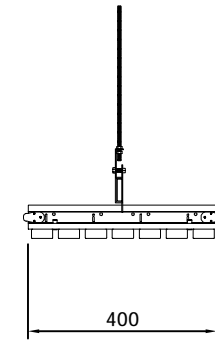

PARTS LIST			
ITEM	QTY	REFERENCE	DESCRIPTION
1	7	P1-1	BAMBOO STRIPS
2	7	P1-2	BACKER