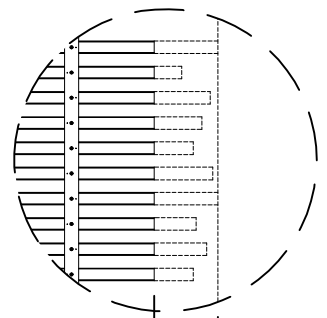

产品型号: WC12-4520  
 MODEL

设计:  
 DEVISER

审核:  
 AUDITING

修改次数:  
 AMEND NO

备注:  
 REMARK:

产品名称: 户外格栅  
 PRODUCT

规格: 5800/2900\*400\*25  
 SIZE

制图: 叶军华  
 DRAW BY

生效日期: 2021-09-4  
 APPROVED DATE

版本号: A  
 EDITION NO

PARTS LIST			
ITEM	QTY	REFERENCE	DESCRIPTION
1	10	P5-1	2900*20*32MM BAMBOO STRIPS
2	7	P5-2	BACKER
3	70		SCREWS *10NOS./BACKER

TOP VIEW  
SCALE:1:14

FRONT VIEW  
SCALE:1:14

SIDE VIEW  
SCALE:1:14

DETAIL 'A'

+/-0.5MM PER METER LENGTH

DETAIL 'B'  
SCALE:1:1

DETAIL 'C'  
SCALE:1:4

**GREEZU 赣州森泰竹木有限公司**  
Ganzhou Sentai Bamboo&Wood Co., Ltd

系列名称: 户外  
SERIES NAME  
产品名称: 户外格栅  
PRODUCT

产品型号: WC20-2032  
MODEL  
规格: 2900\*20\*35  
SIZE

设计:  
DEVISER  
制图: 叶军华  
DRAW BY

审核:  
AUDITING  
生效日期: 2021-09-4  
APPROVED DATE

修改次数:  
AMEND NO  
版本号: A  
EDITION NO

备注:  
REMARK:

PARTS LIST			
ITEM	QTY	REFERENCE	DESCRIPTION
1	10	P5-1	5800*20*32MM BAMBOO STRIPS
2	12	P5-2	BACKER
3	120		SCREWS *10NOS./BACKER