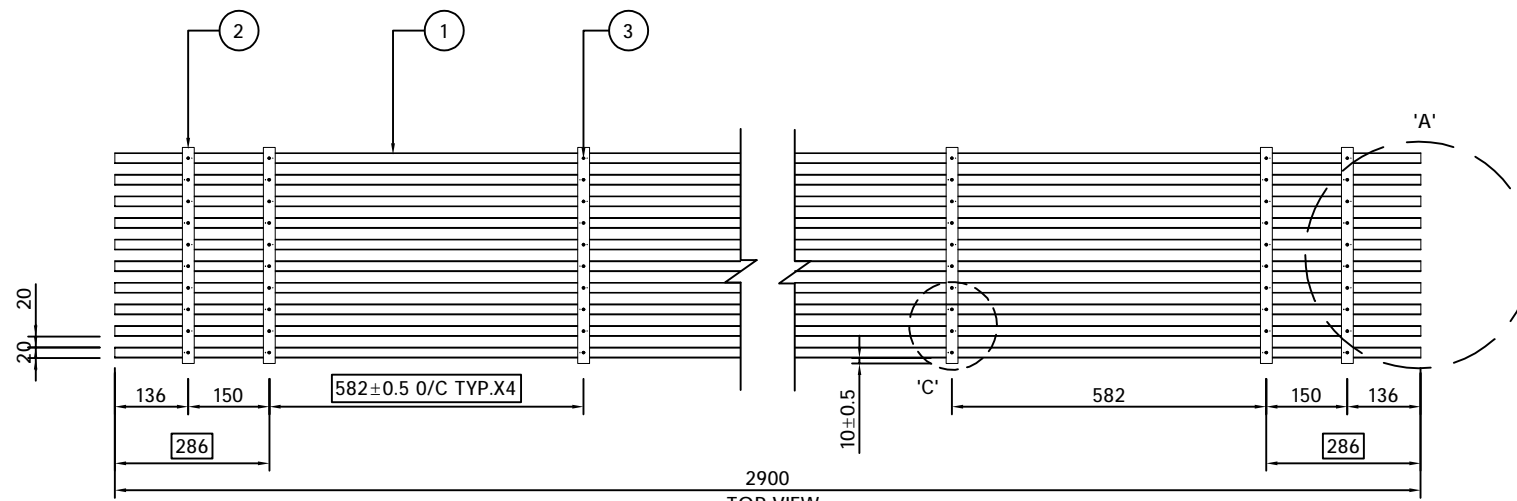

PARTS LIST			
ITEM	QTY	REFERENCE	DESCRIPTION
1	10	P5-1	2900*20*32MM BAMBOO STRIPS
2	7	P5-2	BACKER
3	70		SCREWS *10NOS./BACKER

TOP VIEW
SCALE:1:14