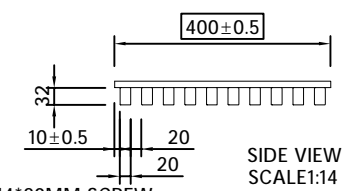

产品型号: WC12-4520  
 MODEL

设计:  
 DEVISER

审核:  
 AUDITING

修改次数:  
 AMEND NO

备注:  
 REMARK:

产品名称: 户外格栅  
 PRODUCT

规格: 5800/2900\*400\*25  
 SIZE

制图: 叶军华  
 DRAW BY

生效日期: 2021-09-4  
 APPROVED DATE

版本号: A  
 EDITION NO

PARTS LIST			
ITEM	QTY	REFERENCE	DESCRIPTION
1	10	P5-1	2900*20*32MM BAMBOO STRIPS
2	7	P5-2	BACKER
3	70		SCREWS *10NOS./BACKER

TOP VIEW  
SCALE:1:14

FRONT VIEW  
SCALE:1:14

SIDE VIEW  
SCALE:1:14

DETAIL 'A'

+/-0.5MM PER METER LENGTH

DETAIL 'B'  
SCALE:1:1

DETAIL 'C'  
SCALE:1:4

**GREEZU 赣州森泰竹木有限公司**  
Ganzhou Sentai Bamboo&Wood Co., Ltd

系列名称: 户外  
SERIES NAME  
产品名称: 户外格栅  
PRODUCT

产品型号: WC20-2032  
MODEL  
规格: 2900\*20\*35  
SIZE

设计:  
DEVISER  
制图: 叶军华  
DRAW BY

审核:  
AUDITING  
生效日期: 2021-09-4  
APPROVED DATE

修改次数:  
AMEND NO  
版本号: A  
EDITION NO

备注:  
REMARK:

PARTS LIST			
ITEM	QTY	REFERENCE	DESCRIPTION
1	10	P5-1	5800*20*32MM BAMBOO STRIPS
2	12	P5-2	BACKER
3	120		SCREWS *10NOS./BACKER