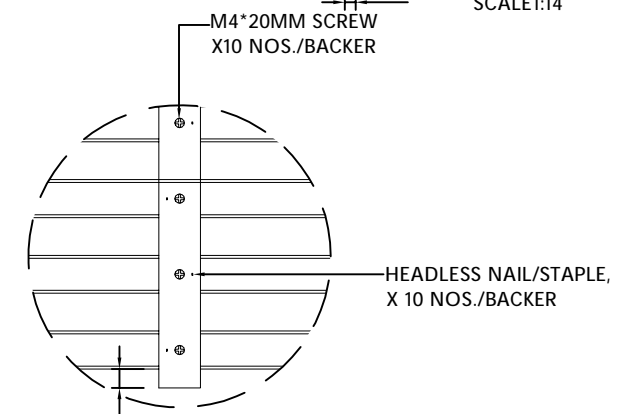

SIDE VIEW  
SCALE:1:14

DETAIL 'A'

+/-0.5MM PER METER LENGTH

DETAIL 'B'  
SCALE:1:1

DETAIL 'C'  
SCALE:1:4

**GREEZU 赣州森泰竹木有限公司**  
Ganzhou Sentai Bamboo&Wood Co., Ltd

系列名称: 户外  
SERIES NAME  
产品名称: 户外格栅  
PRODUCT

产品型号: WC20-2032  
MODEL  
规格: 2900\*20\*35  
SIZE

设计:  
DEVISER  
制图: 叶军华  
DRAW BY

审核:  
AUDITING  
生效日期: 2021-09-4  
APPROVED DATE

修改次数:  
AMEND NO  
版本号: A  
EDITION NO

备注:  
REMARK:

PARTS LIST			
ITEM	QTY	REFERENCE	DESCRIPTION
1	10	P5-1	5800*20*32MM BAMBOO STRIPS
2	12	P5-2	BACKER
3	120		SCREWS *10NOS./BACKER