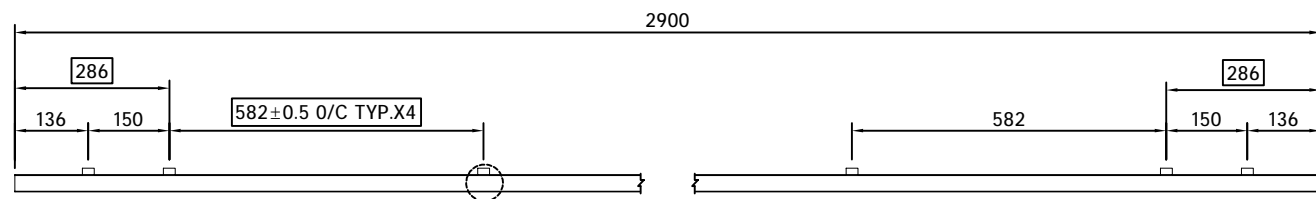

FRONT VIEW
SCALE:1:14