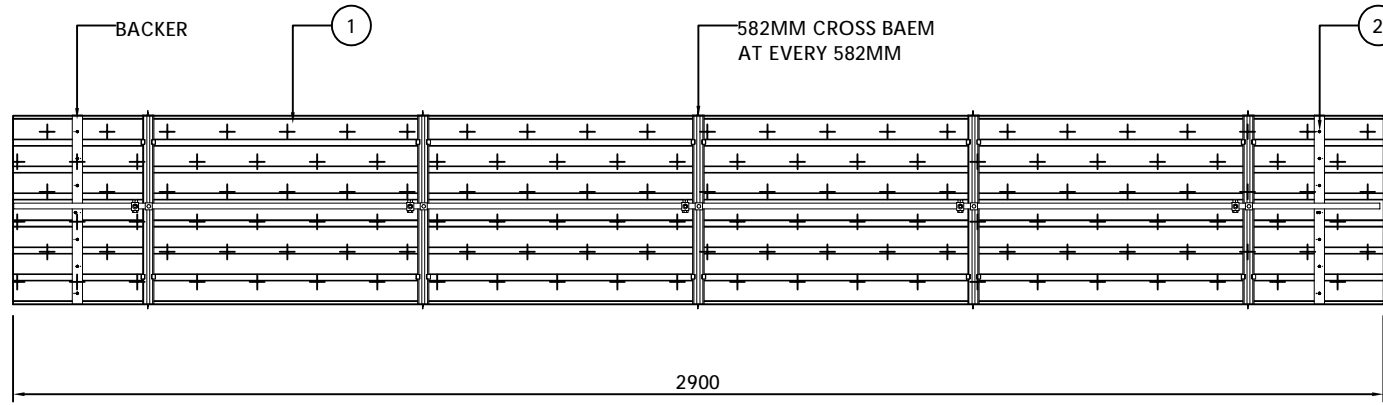

PARTS LIST			
ITEM	QTY	REFERENCE	DESCRIPTION
1	7	P1-1	BAMBOO STRIPS
2	7	P1-2	BACKER

**GREEZU 赣州森泰竹木有限公司**  
Ganzhou Sentai Bamboo&Wood Co., Ltd

系列名称: 户外  
SERIES NAME  
产品名称: 户外格栅  
PRODUCT

产品型号: WC12-4520  
MODEL  
规格: 5800/2900\*400\*25  
SIZE

SCALE1:16

INSTALLATION GAP:  
10MM FOR 2900MM LENGTH  
20MM FOR 5800MM LENGTH

INSTALLATION  
SCALE1:4

**GREEZU 赣州森泰竹木有限公司**  
Ganzhou Sentai Bamboo&Wood Co., Ltd

系列名称: 户外  
SERIES NAME

产品名称: 户外格栅  
PRODUCT

产品型号: WC12-4520  
MODEL

规格: 5800/2900\*400\*25  
SIZE

设计:  
DEVISER

制图: 叶军华  
DRAW BY

审核:  
AUDITING

生效日期: 2021-09-4  
APPROVED DATE

修改次数:  
AMEND NO

版本号: A  
EDITION NO

产品型号: WC20-2032  
MODEL  
规格: 2900\*20\*35  
SIZE

设计:  
DEVISER  
制图: 叶军华  
DRAW BY

审核:  
AUDITING  
生效日期: 2021-09-4  
APPROVED DATE

修改次数:  
AMEND NO  
版本号: A  
EDITION NO

备注:  
REMARK:

PARTS LIST			
ITEM	QTY	REFERENCE	DESCRIPTION
1	10	P5-1	5800*20*32MM BAMBOO STRIPS
2	12	P5-2	BACKER
3	120		SCREWS *10NOS./BACKER