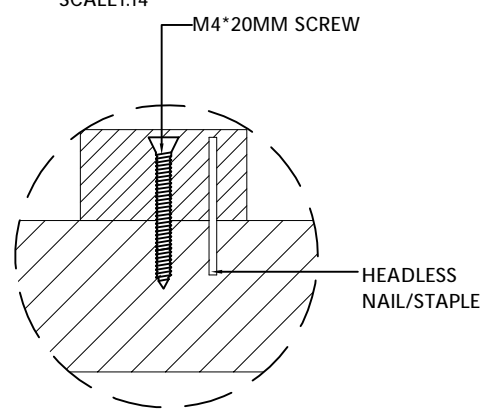

产品型号: WC12-4520  
 MODEL

设计:  
 DEVISER

审核:  
 AUDITING

修改次数:  
 AMEND NO

备注:  
 REMARK:

产品名称: 户外格栅  
 PRODUCT

规格: 5800/2900\*400\*25  
 SIZE

制图: 叶军华  
 DRAW BY

生效日期: 2021-09-4  
 APPROVED DATE

版本号: A  
 EDITION NO

PARTS LIST			
ITEM	QTY	REFERENCE	DESCRIPTION
1	10	P5-1	2900*20*32MM BAMBOO STRIPS
2	7	P5-2	BACKER
3	70		SCREWS *10NOS./BACKER

TOP VIEW  
SCALE:1:14

FRONT VIEW  
SCALE:1:14

SIDE VIEW  
SCALE:1:14

DETAIL 'A'

+/-0.5MM PER METER LENGTH

DETAIL 'B'  
SCALE:1:1

DETAIL 'C'  
SCALE:1:4

**GREEZU 赣州森泰竹木有限公司**  
Ganzhou Sentai Bamboo&Wood Co., Ltd

系列名称: 户外  
SERIES NAME  
产品名称: 户外格栅  
PRODUCT

产品型号: WC20-2032  
MODEL  
规格: 2900\*20\*35  
SIZE

设计:  
DEVISER  
制图: 叶军华  
DRAW BY

审核:  
AUDITING  
生效日期: 2021-09-4  
APPROVED DATE

修改次数:  
AMEND NO  
版本号: A  
EDITION NO

备注:  
REMARK:

PARTS LIST			
ITEM	QTY	REFERENCE	DESCRIPTION
1	10	P5-1	5800*20*32MM BAMBOO STRIPS
2	12	P5-2	BACKER
3	120		SCREWS *10NOS./BACKER