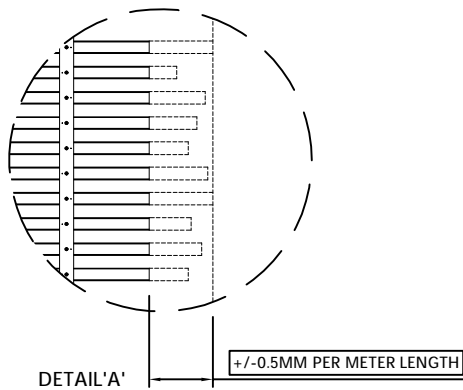

SIDE VIEW  
SCALE:1:14

DETAIL 'A'

+/-0.5MM PER METER LENGTH

DETAIL 'B'  
SCALE:1:1

DETAIL 'C'  
SCALE:1:4

**GREEZU 赣州森泰竹木有限公司**  
Ganzhou Sentai Bamboo&Wood Co., Ltd

系列名称: 户外  
SERIES NAME  
产品名称: 户外格栅  
PRODUCT

产品型号: WC20-2032  
MODEL  
规格: 2900\*20\*35  
SIZE

设计:  
DEVISER  
制图: 叶军华  
DRAW BY

审核:  
AUDITING  
生效日期: 2021-09-4  
APPROVED DATE

修改次数:  
AMEND NO  
版本号: A  
EDITION NO

备注:  
REMARK:

PARTS LIST			
ITEM	QTY	REFERENCE	DESCRIPTION
1	10	P5-1	5800*20*32MM BAMBOO STRIPS
2	12	P5-2	BACKER
3	120		SCREWS *10NOS./BACKER

**GREEZU** 赣州森泰竹木有限公司  
Ganzhou Sentai Bamboo&Wood Co., Ltd

系列名称: 户外  
SERIES NAME  
产品名称: 户外格栅  
PRODUCT

产品型号: WC20-2032  
MODEL  
规格: 5800\*400\*35  
SIZE

设计:  
DEVISER  
制图: 叶军华  
DRAW BY

审核:  
AUDITING  
生效日期: 2021-09-4  
APPROVED DATE