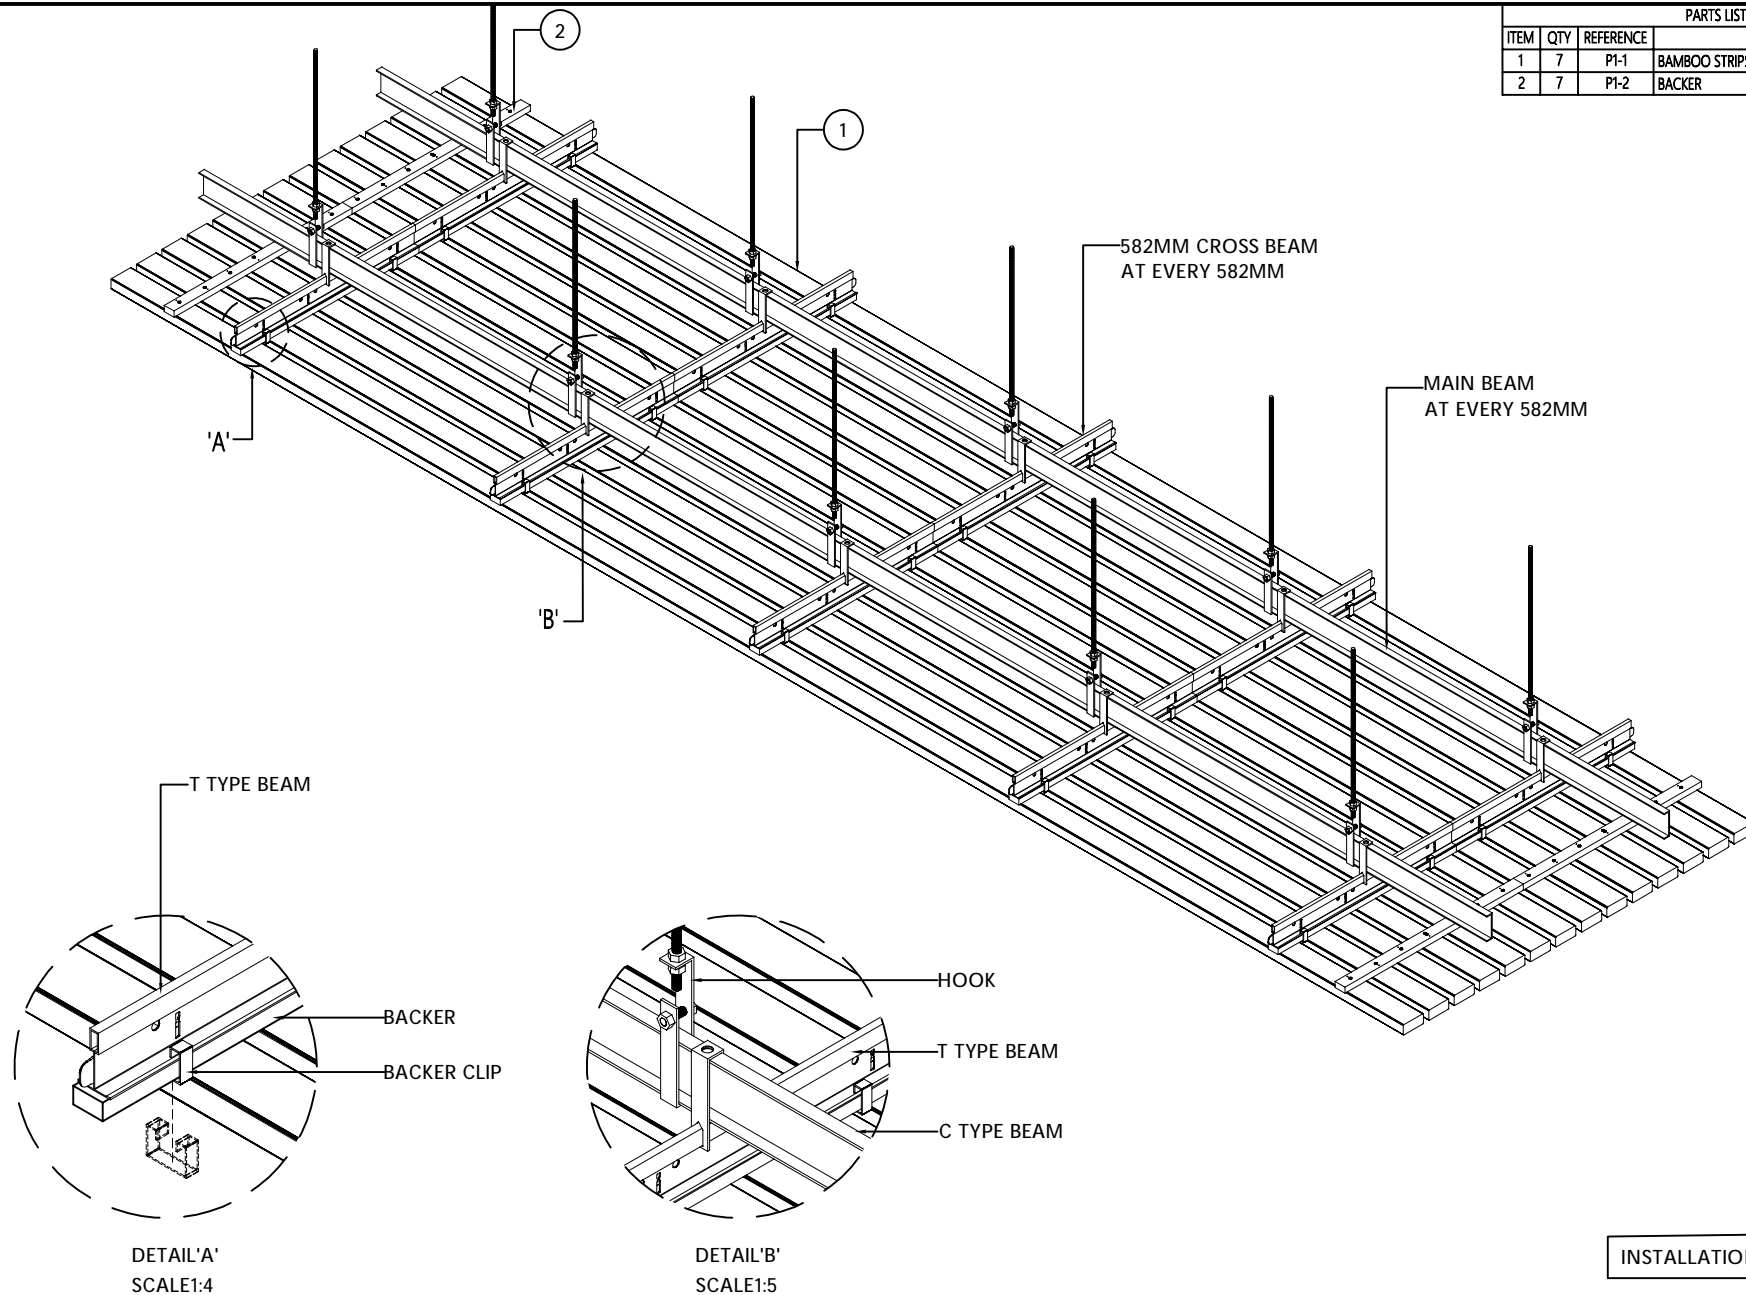

PARTS LIST			
ITEM	QTY	REFERENCE	DESCRIPTION
1	7	P1-1	BAMBOO STRIPS
2	7	P1-2	BACKER

**GREEZU 赣州森泰竹木有限公司**  
Ganzhou Sentai Bamboo&Wood Co., Ltd

系列名称: 户外  
SERIES NAME  
产品名称: 户外格栅  
PRODUCT

产品型号: WC12-4520  
MODEL  
规格: 5800/2900\*400\*25  
SIZE

SCALE1:16

INSTALLATION GAP:  
10MM FOR 2900MM LENGTH  
20MM FOR 5800MM LENGTH

INSTALLATION  
SCALE1:4

**GREEZU 赣州森泰竹木有限公司**  
Ganzhou Sentai Bamboo&Wood Co., Ltd

系列名称: 户外  
SERIES NAME

产品名称: 户外格栅  
PRODUCT

产品型号: WC12-4520  
MODEL

规格: 5800/2900\*400\*25  
SIZE

设计:  
DEVISER

制图: 叶军华  
DRAW BY

审核:  
AUDITING

生效日期: 2021-09-4  
APPROVED DATE

修改次数:  
AMEND NO

版本号: A  
EDITION NO

产品型号: WC20-2032  
MODEL  
规格: 2900\*20\*35  
SIZE

设计:  
DEVISER  
制图: 叶军华  
DRAW BY

审核:  
AUDITING  
生效日期: 2021-09-4  
APPROVED DATE

修改次数:  
AMEND NO  
版本号: A  
EDITION NO

备注:  
REMARK:

PARTS LIST			
ITEM	QTY	REFERENCE	DESCRIPTION
1	10	P5-1	5800*20*32MM BAMBOO STRIPS
2	12	P5-2	BACKER
3	120		SCREWS *10NOS./BACKER