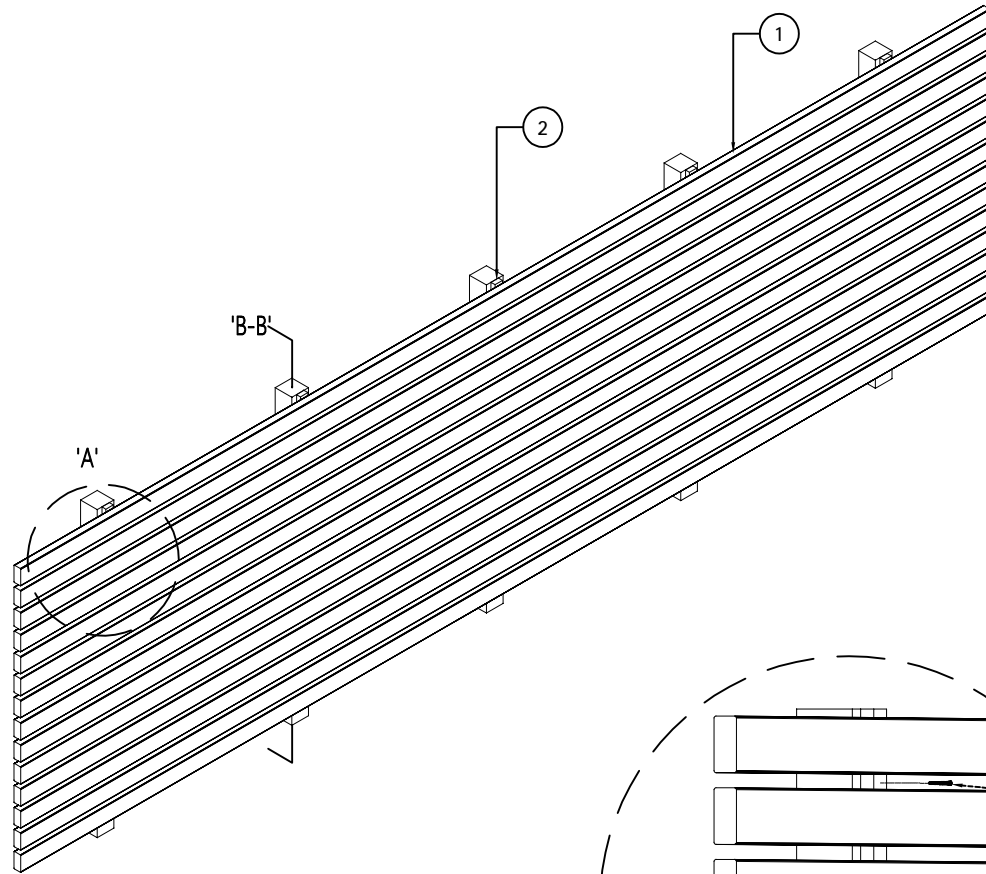

PARTS LIST			
ITEM	QTY	REFERENCE	DESCRIPTION
1	7	P1-1	BAMBOO STRIPS
2	7	P1-2	BACKER

INSTALLATION FOR WALL

GREEZU 赣州森泰竹木有限公司
Ganzhou Sentai Bamboo&Wood Co., Ltd

系列名称: 户外
SERIES NAME

产品型号: WC12-4520
MODEL

设计:
DEVISER

审核:
AUDITING

修改次数:
AMEND NO

备注:
REMARK:

产品名称: 户外格栅
PRODUCT

规格: 5800/2900*400*25
SIZE

制图: 叶军华
DRAW BY

生效日期: 2021-09-4
APPROVED DATE

版本号: A
EDITION NO