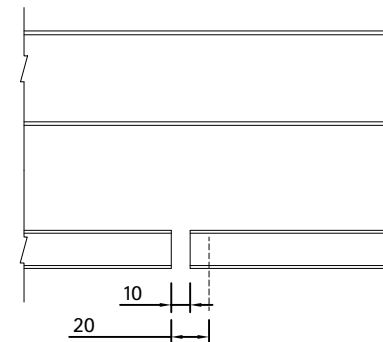

SCALE1:16

INSTALLATION GAP:  
10MM FOR 2900MM LENGTH  
20MM FOR 5800MM LENGTH

INSTALLATION  
SCALE1:4

**GREEZU 赣州森泰竹木有限公司**  
Ganzhou Sentai Bamboo&Wood Co., Ltd

系列名称: 户外  
SERIES NAME

产品名称: 户外格栅  
PRODUCT

产品型号: WC12-4520  
MODEL

规格: 5800/2900\*400\*25  
SIZE

设计:  
DEVISER

制图: 叶军华  
DRAW BY

审核:  
AUDITING

生效日期: 2021-09-4  
APPROVED DATE

修改次数:  
AMEND NO

版本号: A  
EDITION NO

产品型号: WC12-4520  
 MODEL

设计:  
 DEVISER

审核:  
 AUDITING

修改次数:  
 AMEND NO

备注:  
 REMARK:

产品名称: 户外格栅  
 PRODUCT

规格: 5800/2900\*400\*25  
 SIZE

制图: 叶军华  
 DRAW BY

产品型号: WC20-2032  
MODEL  
规格: 2900\*20\*35  
SIZE

设计:  
DEVISER  
制图: 叶军华  
DRAW BY

审核:  
AUDITING  
生效日期: 2021-09-4  
APPROVED DATE

修改次数:  
AMEND NO  
版本号: A  
EDITION NO

备注:  
REMARK:

PARTS LIST			
ITEM	QTY	REFERENCE	DESCRIPTION
1	10	P5-1	5800*20*32MM BAMBOO STRIPS
2	12	P5-2	BACKER
3	120		SCREWS *10NOS./BACKER