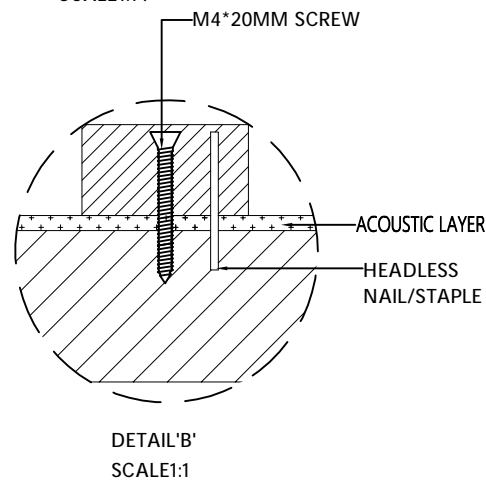

TOP VIEW
SCALE 1:14

FRONT VIEW
SCALE 1:14

SIDE VIEW
SCALE 1:14

DETAIL 'A'

+/-0.5MM PER METER LENGTH

DETAIL 'B'
SCALE 1:1

DETAIL 'C'
SCALE 1:4

GREEZU 赣州森泰竹木有限公司
Ganzhou Sentai Bamboo&Wood Co., Ltd

系列名称: 户外
SERIES NAME
产品名称: 户外格栅
PRODUCT

产品型号: WC20-2020G/P
MODEL
规格: 2900*400*25
SIZE

设计:
DEVISER
制图: 叶军华
DRAW BY

审核:
AUDITING
生效日期: 2021-09-4
APPROVED DATE

修改次数:
AMEND NO
版本号: A
EDITION NO

备注:
REMARK:

PARTS LIST			
ITEM	QTY	REFERENCE	DESCRIPTION
1	10	P4-1	5800*20*20MM BAMBOO STRIPS
2	12	P4-2	BACKER
3	1		ACOUSTIC LAYER
4	120		SCREWS *10NOS./BACKER

产品名称: 户外格栅
PRODUCT

产品型号: WC20-2020G/P
MODEL

规格: 5800*400*25
SIZE

设计:
DEVISER

制图: 叶军华
DRAW BY

审核:
AUDITING

生效日期: 2021-09-4
APPROVED DATE

修改次数:
AMEND NO