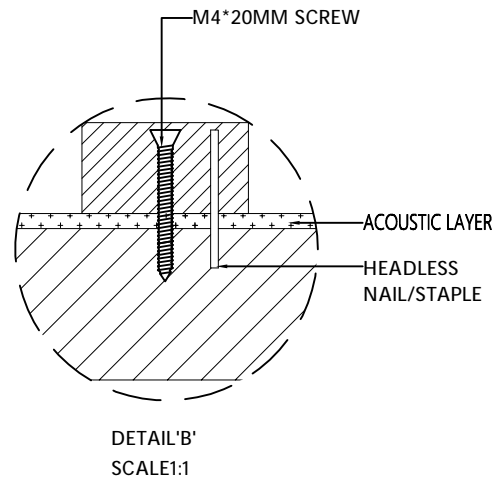

系列名称: 户外
SERIES NAME
产品名称: 户外格栅
PRODUCT

产品型号: WC20-2020G/P
MODEL
规格: 2900*400*25
SIZE

设计:
DEVISER
制图: 叶军华
DRAW BY

审核:
AUDITING
生效日期: 2021-09-4
APPROVED DATE

修改次数:
AMEND NO
版本号: A
EDITION NO

备注:
REMARK:

PARTS LIST			
ITEM	QTY	REFERENCE	DESCRIPTION
1	10	P4-1	5800*20*20MM BAMBOO STRIPS
2	12	P4-2	BACKER
3	1		ACOUSTIC LAYER
4	120		SCREWS *10NOS./BACKER

TOP VIEW
SCALE:1:4

FRONT VIEW
SCALE:1:4

SIDE VIEW
SCALE:1:4

DETAIL 'A'

DETAIL 'B'
SCALE:1:1

DETAIL 'C'
SCALE:1:4

GREEZU 赣州森泰竹木有限公司
Ganzhou Sentai Bamboo&Wood Co., Ltd

系列名称: 户外
SERIES NAME

产品名称: 户外格栅
PRODUCT

产品型号: WC20-2020G/P
MODEL

规格: 5800*400*25
SIZE

设计:
DEVISER

制图: 叶军华
DRAW BY

审核:
AUDITING

生效日期: 2021-09-4
APPROVED DATE

修改次数:
AMEND NO