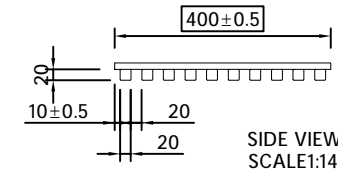

TOP VIEW
SCALE 1:14

FRONT VIEW
SCALE 1:14

SIDE VIEW
SCALE 1:14

DETAIL 'A'

+/-0.5MM PER METER LENGTH

DETAIL 'B'
SCALE 1:1

DETAIL 'C'
SCALE 1:4

GREEZU 赣州森泰竹木有限公司
Ganzhou Sentai Bamboo&Wood Co., Ltd

系列名称: 户外
SERIES NAME
产品名称: 户外格栅
PRODUCT

产品型号: WC20-2020G/P
MODEL
规格: 2900*400*25
SIZE

设计:
DEVISER
制图: 叶军华
DRAW BY

审核:
AUDITING
生效日期: 2021-09-4
APPROVED DATE

修改次数:
AMEND NO
版本号: A
EDITION NO

备注:
REMARK:

PARTS LIST			
ITEM	QTY	REFERENCE	DESCRIPTION
1	10	P4-1	5800*20*20MM BAMBOO STRIPS
2	12	P4-2	BACKER
3	1		ACOUSTIC LAYER
4	120		SCREWS *10NOS./BACKER

TOP VIEW
SCALE:1:4

FRONT VIEW
SCALE:1:4

SIDE VIEW
SCALE:1:4

DETAIL 'A'

DETAIL 'B'
SCALE:1:1

DETAIL 'C'
SCALE:1:4

GREEZU 赣州森泰竹木有限公司
Ganzhou Sentai Bamboo&Wood Co., Ltd

系列名称: 户外
SERIES NAME

产品名称: 户外格栅
PRODUCT

产品型号: WC20-2020G/P
MODEL

规格: 5800*400*25
SIZE

设计:
DEVISER

制图: 叶军华
DRAW BY

审核:
AUDITING

生效日期: 2021-09-4
APPROVED DATE

修改次数:
AMEND NO