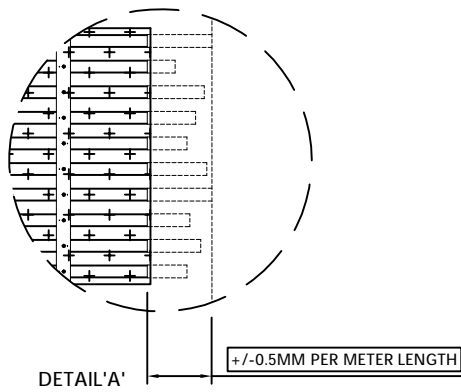

TOP VIEW
SCALE 1:14

FRONT VIEW
SCALE 1:14

SIDE VIEW
SCALE 1:14

DETAIL 'A'

+/-0.5MM PER METER LENGTH

DETAIL 'B'
SCALE 1:1

DETAIL 'C'
SCALE 1:4

GREEZU 赣州森泰竹木有限公司
Ganzhou Sentai Bamboo&Wood Co., Ltd

系列名称: 户外
SERIES NAME
产品名称: 户外格栅
PRODUCT

产品型号: WC20-2020G/P
MODEL
规格: 2900*400*25
SIZE

设计:
DEVISER
制图: 叶军华
DRAW BY

审核:
AUDITING
生效日期: 2021-09-4
APPROVED DATE

修改次数:
AMEND NO
版本号: A
EDITION NO

备注:
REMARK:

PARTS LIST			
ITEM	QTY	REFERENCE	DESCRIPTION
1	10	P4-1	5800*20*20MM BAMBOO STRIPS
2	12	P4-2	BACKER
3	1		ACOUSTIC LAYER
4	120		SCREWS *10NOS./BACKER

TOP VIEW
SCALE:1:4

FRONT VIEW
SCALE:1:4

SIDE VIEW
SCALE:1:4

DETAIL 'A'

DETAIL 'B'
SCALE:1:1

DETAIL 'C'
SCALE:1:4

GREEZU 赣州森泰竹木有限公司
Ganzhou Sentai Bamboo&Wood Co., Ltd

系列名称: 户外
SERIES NAME

产品名称: 户外格栅
PRODUCT

产品型号: WC20-2020G/P
MODEL

规格: 5800*400*25
SIZE

设计:
DEVISER

制图: 叶军华
DRAW BY

审核:
AUDITING

生效日期: 2021-09-4
APPROVED DATE

修改次数:
AMEND NO