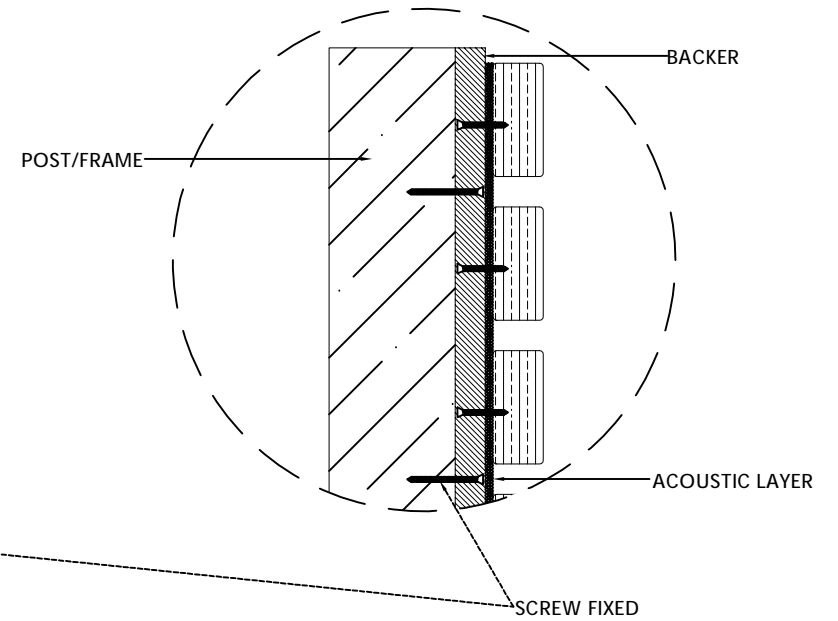

DETAIL 'A'
SCALE:1:7

DETAIL 'B-B'
SCALE:1:3

INSTALLATION FOR WALL

GREEZU 赣州森泰竹木有限公司
Ganzhou Sentai Bamboo&Wood Co., Ltd

系列名称: 户外
SERIES NAME

产品名称: 户外格栅
PRODUCT

产品型号: WC12-4520G/P
MODEL

规格: 5800/2900*400*25
SIZE