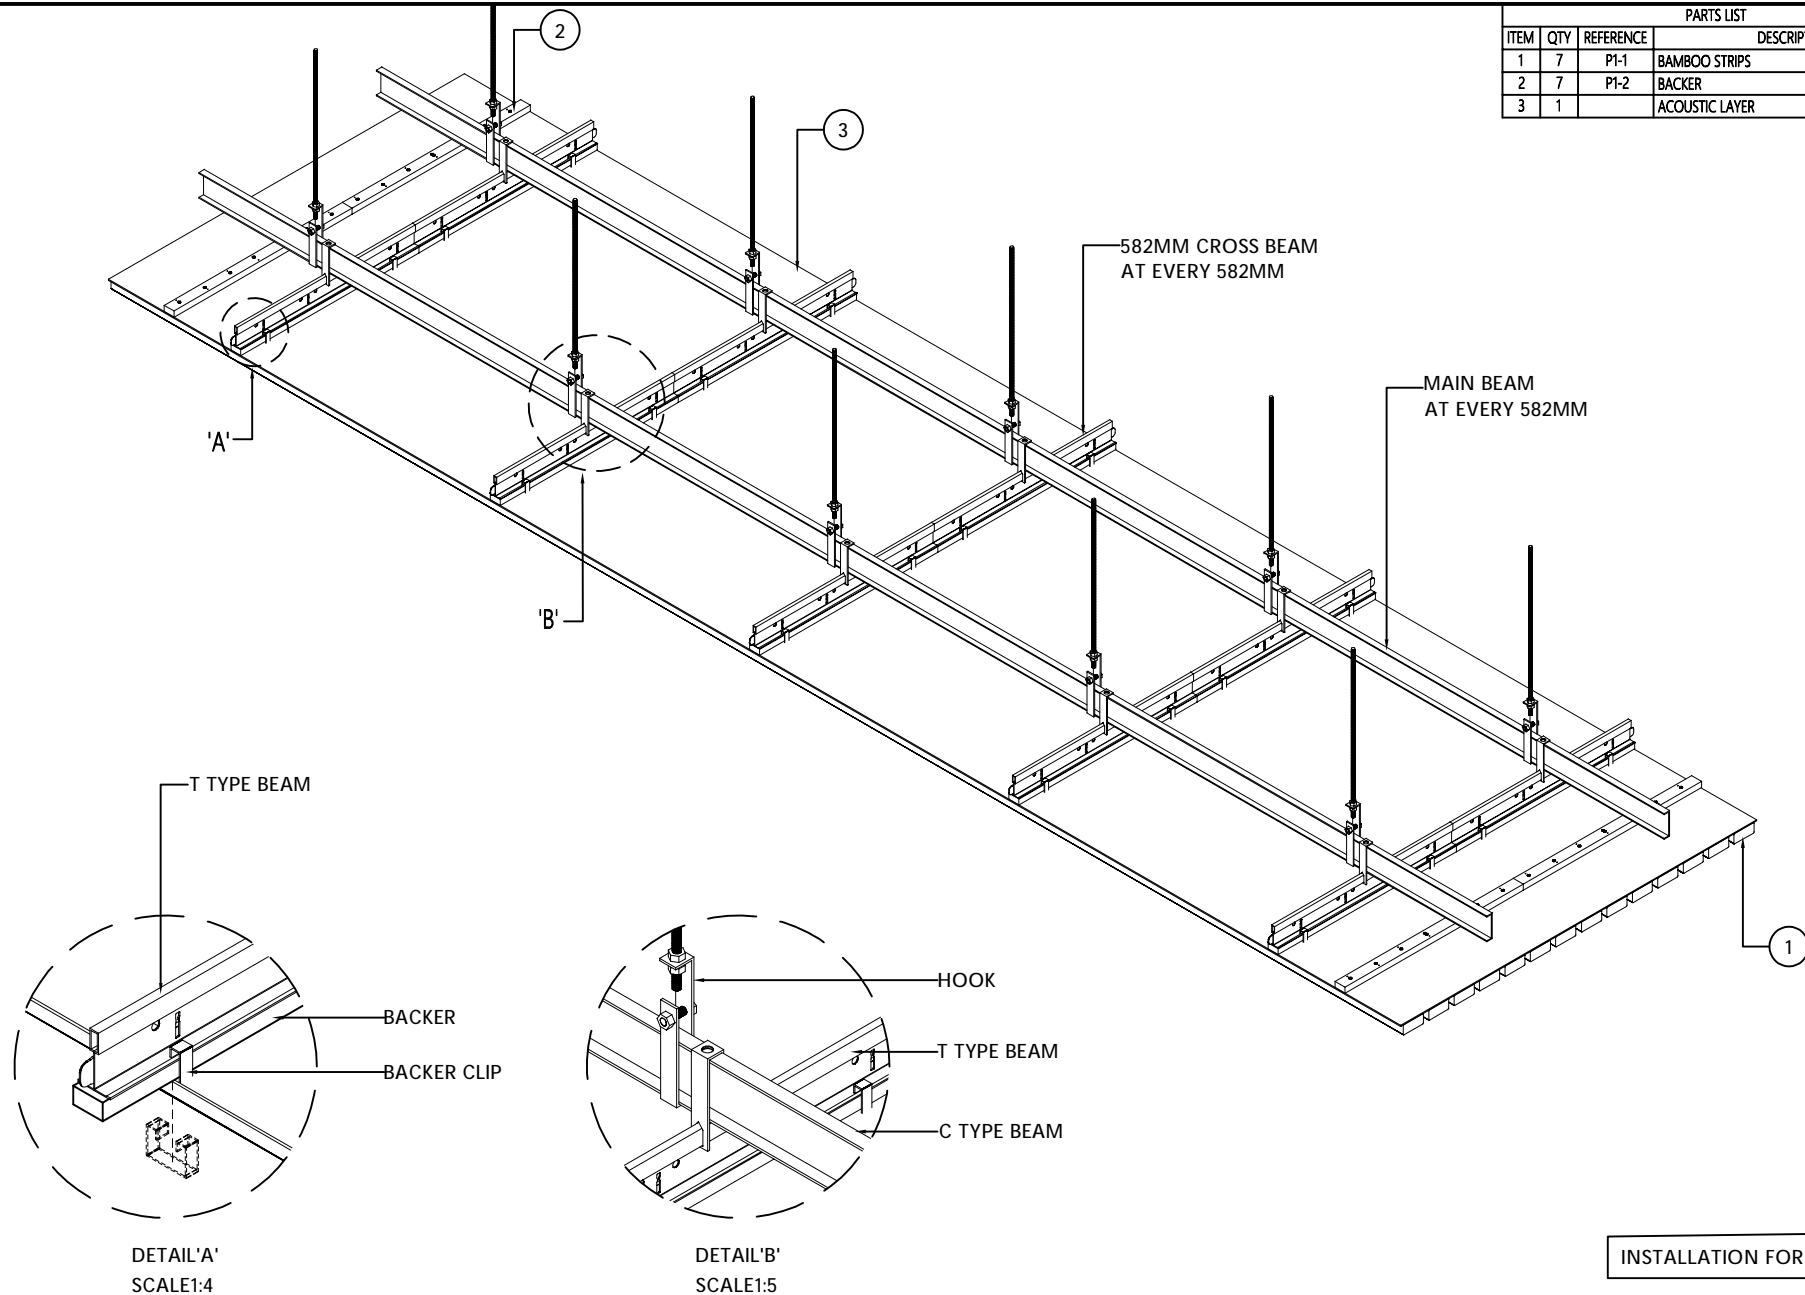

PARTS LIST			
ITEM	QTY	REFERENCE	DESCRIPTION
1	7	P1-1	BAMBOO STRIPS
2	7	P1-2	BACKER
3	1		ACOUSTIC LAYER

GREEZU 赣州森泰竹木有限公司
Ganzhou Sentai Bamboo&Wood Co., Ltd

系列名称: 户外
SERIES NAME
产品名称: 户外格栅
PRODUCT

产品型号: WC12-4520G/P
MODEL
规格: 5800/2900*400*25
SIZE

SCALE1:16

INSTALLATION
SCALE1:4

GREEZU 赣州森泰竹木有限公司
Ganzhou Sentai Bamboo&Wood Co., Ltd

系列名称: 户外
SERIES NAME

产品名称: 户外格栅
PRODUCT

产品型号: WC12-4520G/P
MODEL

规格: 5800/2900*400*25
SIZE

设计:
DEVISER

系列名称: 户外
SERIES NAME
产品名称: 户外格栅
PRODUCT

产品型号: WC20-2020G/P
MODEL
规格: 2900*400*25
SIZE

设计:
DEVISER
制图: 叶军华
DRAW BY

审核:
AUDITING
生效日期: 2021-09-4
APPROVED DATE

修改次数:
AMEND NO
版本号: A
EDITION NO

备注:
REMARK:

PARTS LIST			
ITEM	QTY	REFERENCE	DESCRIPTION
1	10	P4-1	5800*20*20MM BAMBOO STRIPS
2	12	P4-2	BACKER
3	1		ACOUSTIC LAYER
4	120		SCREWS *10NOS./BACKER

产品名称: 户外格栅
PRODUCT

产品型号: WC20-2020G/P
MODEL

规格: 5800*400*25
SIZE

设计:
DEVISER

制图: 叶军华
DRAW BY

审核:
AUDITING

生效日期: 2021-09-4
APPROVED DATE

修改次数:
AMEND NO