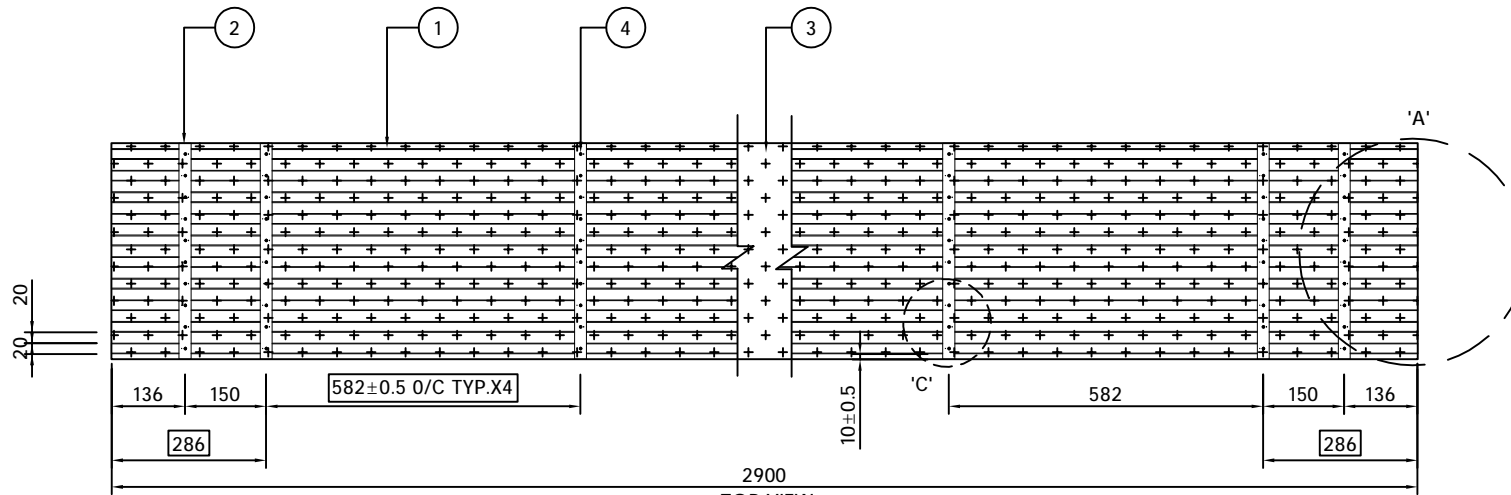

DETAIL 'A'
SCALE:1:7

DETAIL 'B-B'
SCALE:1:3

INSTALLATION FOR WALL

GREEZU 赣州森泰竹木有限公司
Ganzhou Sentai Bamboo&Wood Co., Ltd

系列名称: 户外
SERIES NAME

产品名称: 户外格栅
PRODUCT

产品型号: WC12-4520G/P
MODEL

规格: 5800/2900*400*25
SIZE

TOP VIEW
SCALE 1:14

FRONT VIEW
SCALE 1:14

SIDE VIEW
SCALE 1:14

DETAIL 'A'

+/-0.5MM PER METER LENGTH

DETAIL 'B'
SCALE 1:1

DETAIL 'C'
SCALE 1:4

GREEZU 赣州森泰竹木有限公司
Ganzhou Sentai Bamboo&Wood Co., Ltd

系列名称: 户外
SERIES NAME
产品名称: 户外格栅
PRODUCT

产品型号: WC20-2020G/P
MODEL
规格: 2900*400*25
SIZE

设计:
DEVISER
制图: 叶军华
DRAW BY

审核:
AUDITING
生效日期: 2021-09-4
APPROVED DATE

修改次数:
AMEND NO
版本号: A
EDITION NO

备注:
REMARK:

PARTS LIST			
ITEM	QTY	REFERENCE	DESCRIPTION
1	10	P4-1	5800*20*20MM BAMBOO STRIPS
2	12	P4-2	BACKER
3	1		ACOUSTIC LAYER
4	120		SCREWS *10NOS./BACKER

产品名称: 户外格栅
PRODUCT

产品型号: WC20-2020G/P
MODEL

规格: 5800*400*25
SIZE

设计:
DEVISER

制图: 叶军华
DRAW BY

审核:
AUDITING

生效日期: 2021-09-4
APPROVED DATE

修改次数:
AMEND NO