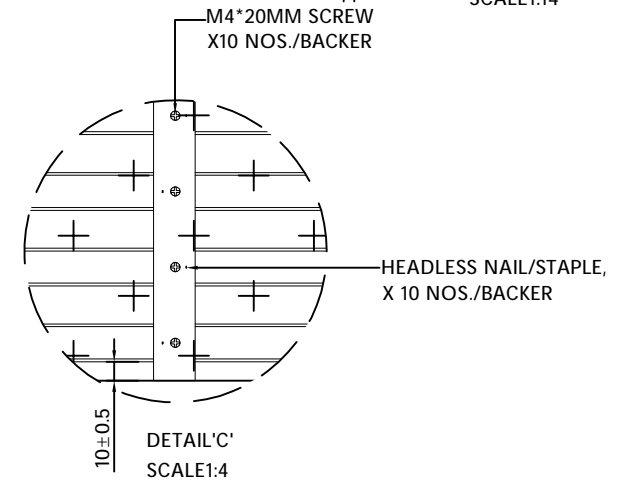

TOP VIEW
SCALE 1:14

FRONT VIEW
SCALE 1:14

SIDE VIEW
SCALE 1:14

DETAIL 'A'

+/-0.5MM PER METER LENGTH

DETAIL 'B'
SCALE 1:1

DETAIL 'C'
SCALE 1:4

GREEZU 赣州森泰竹木有限公司
Ganzhou Sentai Bamboo&Wood Co., Ltd

系列名称: 户外
SERIES NAME
产品名称: 户外格栅
PRODUCT

产品型号: WC20-2020G/P
MODEL
规格: 2900*400*25
SIZE

设计:
DEVISER
制图: 叶军华
DRAW BY

审核:
AUDITING
生效日期: 2021-09-4
APPROVED DATE

修改次数:
AMEND NO
版本号: A
EDITION NO

备注:
REMARK:

PARTS LIST			
ITEM	QTY	REFERENCE	DESCRIPTION
1	10	P4-1	5800*20*20MM BAMBOO STRIPS
2	12	P4-2	BACKER
3	1		ACOUSTIC LAYER
4	120		SCREWS *10NOS./BACKER

产品名称: 户外格栅
PRODUCT

产品型号: WC20-2020G/P
MODEL

规格: 5800*400*25
SIZE

设计:
DEVISER

制图: 叶军华
DRAW BY

审核:
AUDITING

生效日期: 2021-09-4
APPROVED DATE

修改次数:
AMEND NO