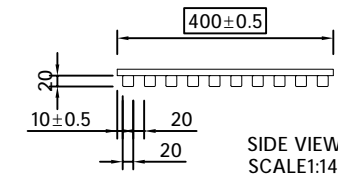

DETAIL 'A'
SCALE:1:7

DETAIL 'B-B'
SCALE:1:3

INSTALLATION FOR WALL

GREEZU 赣州森泰竹木有限公司
Ganzhou Sentai Bamboo&Wood Co., Ltd

系列名称: 户外
SERIES NAME

产品名称: 户外格栅
PRODUCT

产品型号: WC12-4520G/P
MODEL

规格: 5800/2900*400*25
SIZE

TOP VIEW
SCALE 1:14

FRONT VIEW
SCALE 1:14

SIDE VIEW
SCALE 1:14

DETAIL 'A'

+/-0.5MM PER METER LENGTH

DETAIL 'B'
SCALE 1:1

DETAIL 'C'
SCALE 1:4

GREEZU 赣州森泰竹木有限公司
Ganzhou Sentai Bamboo&Wood Co., Ltd

系列名称: 户外
SERIES NAME
产品名称: 户外格栅
PRODUCT

产品型号: WC20-2020G/P
MODEL
规格: 2900*400*25
SIZE

设计:
DEVISER
制图: 叶军华
DRAW BY

审核:
AUDITING
生效日期: 2021-09-4
APPROVED DATE

修改次数:
AMEND NO
版本号: A
EDITION NO

备注:
REMARK:

PARTS LIST			
ITEM	QTY	REFERENCE	DESCRIPTION
1	10	P4-1	5800*20*20MM BAMBOO STRIPS
2	12	P4-2	BACKER
3	1		ACOUSTIC LAYER
4	120		SCREWS *10NOS./BACKER

产品名称: 户外格栅
PRODUCT

产品型号: WC20-2020G/P
MODEL

规格: 5800*400*25
SIZE

设计:
DEVISER

制图: 叶军华
DRAW BY

审核:
AUDITING

生效日期: 2021-09-4
APPROVED DATE

修改次数:
AMEND NO