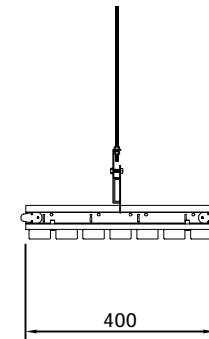

PARTS LIST			
ITEM	QTY	REFERENCE	DESCRIPTION
1	7	P1-1	BAMBOO STRIPS
2	7	P1-2	BACKER
3	1		ACOUSTIC LAYER