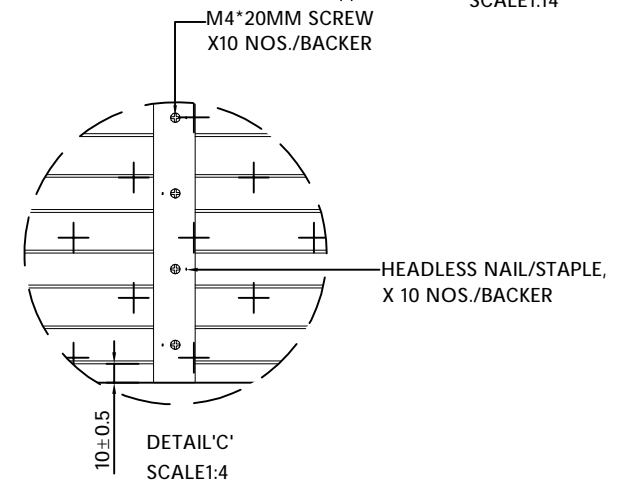

TOP VIEW
SCALE 1:14

FRONT VIEW
SCALE 1:14

SIDE VIEW
SCALE 1:14

DETAIL 'A'

+/-0.5MM PER METER LENGTH

DETAIL 'B'
SCALE 1:1

DETAIL 'C'
SCALE 1:4

GREEZU 赣州森泰竹木有限公司
Ganzhou Sentai Bamboo&Wood Co., Ltd

系列名称: 户外
SERIES NAME
产品名称: 户外格栅
PRODUCT

产品型号: WC20-2020G/P
MODEL
规格: 2900*400*25
SIZE

设计:
DEVISER
制图: 叶军华
DRAW BY

审核:
AUDITING
生效日期: 2021-09-4
APPROVED DATE

修改次数:
AMEND NO
版本号: A
EDITION NO

备注:
REMARK:

PARTS LIST			
ITEM	QTY	REFERENCE	DESCRIPTION
1	10	P4-1	5800*20*20MM BAMBOO STRIPS
2	12	P4-2	BACKER
3	1		ACOUSTIC LAYER
4	120		SCREWS *10NOS./BACKER

TOP VIEW
SCALE:1:4

FRONT VIEW
SCALE:1:4

SIDE VIEW
SCALE:1:4

DETAIL 'A'

DETAIL 'B'
SCALE:1:1

DETAIL 'C'
SCALE:1:4

GREEZU 赣州森泰竹木有限公司
Ganzhou Sentai Bamboo&Wood Co., Ltd

系列名称: 户外
SERIES NAME

产品名称: 户外格栅
PRODUCT

产品型号: WC20-2020G/P
MODEL

规格: 5800*400*25
SIZE

设计:
DEVISER

制图: 叶军华
DRAW BY

审核:
AUDITING

生效日期: 2021-09-4
APPROVED DATE

修改次数:
AMEND NO