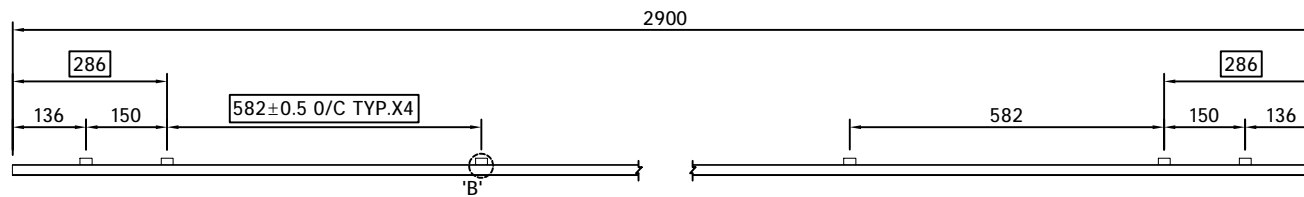

DETAIL 'A'
SCALE:1:7

DETAIL 'B-B'
SCALE:1:3

INSTALLATION FOR WALL

GREEZU 赣州森泰竹木有限公司
Ganzhou Sentai Bamboo&Wood Co., Ltd

系列名称: 户外
SERIES NAME

产品名称: 户外格栅
PRODUCT

产品型号: WC12-4520G/P
MODEL

规格: 5800/2900*400*25
SIZE

TOP VIEW
SCALE 1:14

FRONT VIEW
SCALE 1:14

SIDE VIEW
SCALE 1:14

DETAIL 'A'

+/-0.5MM PER METER LENGTH

DETAIL 'B'
SCALE 1:1

DETAIL 'C'
SCALE 1:4

GREEZU 赣州森泰竹木有限公司
Ganzhou Sentai Bamboo&Wood Co., Ltd

系列名称: 户外
SERIES NAME
产品名称: 户外格栅
PRODUCT

产品型号: WC20-2020G/P
MODEL
规格: 2900*400*25
SIZE

设计:
DEVISER
制图: 叶军华
DRAW BY

审核:
AUDITING
生效日期: 2021-09-4
APPROVED DATE

修改次数:
AMEND NO
版本号: A
EDITION NO

备注:
REMARK:

PARTS LIST			
ITEM	QTY	REFERENCE	DESCRIPTION
1	10	P4-1	5800*20*20MM BAMBOO STRIPS
2	12	P4-2	BACKER
3	1		ACOUSTIC LAYER
4	120		SCREWS *10NOS./BACKER

产品名称: 户外格栅
PRODUCT

产品型号: WC20-2020G/P
MODEL

规格: 5800*400*25
SIZE

设计:
DEVISER

制图: 叶军华
DRAW BY

审核:
AUDITING

生效日期: 2021-09-4
APPROVED DATE

修改次数:
AMEND NO