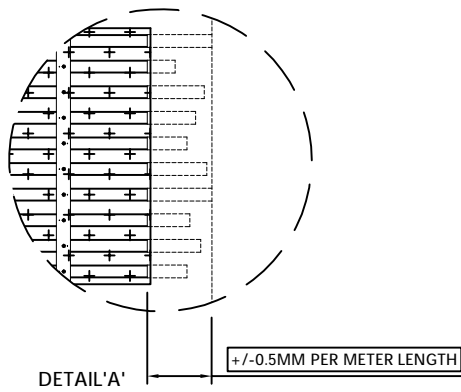

DETAIL 'A'
SCALE:1:7

DETAIL 'B-B'
SCALE:1:3

INSTALLATION FOR WALL

GREEZU 赣州森泰竹木有限公司
Ganzhou Sentai Bamboo&Wood Co., Ltd

系列名称: 户外
SERIES NAME

产品名称: 户外格栅
PRODUCT

产品型号: WC12-4520G/P
MODEL

规格: 5800/2900*400*25
SIZE

TOP VIEW
SCALE 1:14

FRONT VIEW
SCALE 1:14

SIDE VIEW
SCALE 1:14

DETAIL 'A'

+/-0.5MM PER METER LENGTH

DETAIL 'B'
SCALE 1:1

DETAIL 'C'
SCALE 1:4

GREEZU 赣州森泰竹木有限公司
Ganzhou Sentai Bamboo&Wood Co., Ltd

系列名称: 户外
SERIES NAME
产品名称: 户外格栅
PRODUCT

产品型号: WC20-2020G/P
MODEL
规格: 2900*400*25
SIZE

设计:
DEVISER
制图: 叶军华
DRAW BY

审核:
AUDITING
生效日期: 2021-09-4
APPROVED DATE

修改次数:
AMEND NO
版本号: A
EDITION NO

备注:
REMARK:

PARTS LIST			
ITEM	QTY	REFERENCE	DESCRIPTION
1	10	P4-1	5800*20*20MM BAMBOO STRIPS
2	12	P4-2	BACKER
3	1		ACOUSTIC LAYER
4	120		SCREWS *10NOS./BACKER

产品名称: 户外格栅
PRODUCT

产品型号: WC20-2020G/P
MODEL

规格: 5800*400*25
SIZE

设计:
DEVISER

制图: 叶军华
DRAW BY

审核:
AUDITING

生效日期: 2021-09-4
APPROVED DATE

修改次数:
AMEND NO