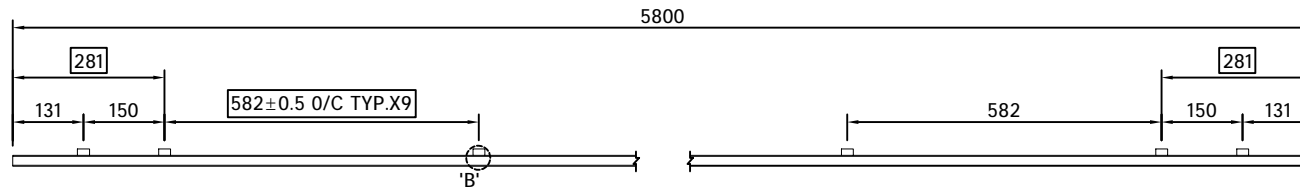

TOP VIEW
SCALE 1:14

FRONT VIEW
SCALE 1:14

SIDE VIEW
SCALE 1:14

DETAIL 'A'

+/-0.5MM PER METER LENGTH

DETAIL 'B'
SCALE 1:1

DETAIL 'C'
SCALE 1:4

GREEZU 赣州森泰竹木有限公司
Ganzhou Sentai Bamboo&Wood Co., Ltd

系列名称: 户外
SERIES NAME
产品名称: 户外格栅
PRODUCT

产品型号: WC20-2020G/P
MODEL
规格: 2900*400*25
SIZE

设计:
DEVISER
制图: 叶军华
DRAW BY

审核:
AUDITING
生效日期: 2021-09-4
APPROVED DATE

修改次数:
AMEND NO
版本号: A
EDITION NO

备注:
REMARK:

PARTS LIST			
ITEM	QTY	REFERENCE	DESCRIPTION
1	10	P4-1	5800*20*20MM BAMBOO STRIPS
2	12	P4-2	BACKER
3	1		ACOUSTIC LAYER
4	120		SCREWS *10NOS./BACKER

TOP VIEW
SCALE:1:4

FRONT VIEW
SCALE:1:4

SIDE VIEW
SCALE:1:4

DETAIL 'A'

DETAIL 'B'
SCALE:1:1

DETAIL 'C'
SCALE:1:4

GREEZU 赣州森泰竹木有限公司
Ganzhou Sentai Bamboo&Wood Co., Ltd

系列名称: 户外
SERIES NAME

产品名称: 户外格栅
PRODUCT

产品型号: WC20-2020G/P
MODEL

规格: 5800*400*25
SIZE

设计:
DEVISER

制图: 叶军华
DRAW BY

审核:
AUDITING

生效日期: 2021-09-4
APPROVED DATE

修改次数:
AMEND NO