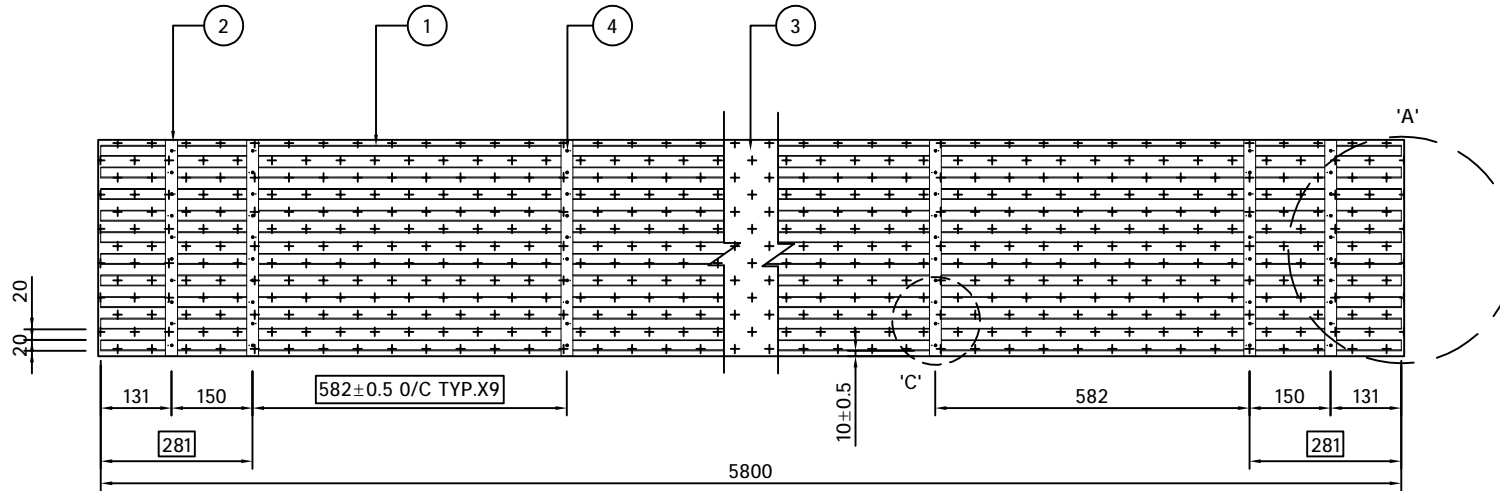

TOP VIEW
SCALE 1:14

FRONT VIEW
SCALE 1:14

SIDE VIEW
SCALE 1:14

DETAIL 'A'

+/-0.5MM PER METER LENGTH

DETAIL 'B'
SCALE 1:1

DETAIL 'C'
SCALE 1:4

GREEZU 赣州森泰竹木有限公司
Ganzhou Sentai Bamboo&Wood Co., Ltd

系列名称: 户外
SERIES NAME
产品名称: 户外格栅
PRODUCT

产品型号: WC20-2020G/P
MODEL
规格: 2900*400*25
SIZE

设计:
DEVISER
制图: 叶军华
DRAW BY

审核:
AUDITING
生效日期: 2021-09-4
APPROVED DATE

修改次数:
AMEND NO
版本号: A
EDITION NO

备注:
REMARK:

PARTS LIST			
ITEM	QTY	REFERENCE	DESCRIPTION
1	10	P4-1	5800*20*20MM BAMBOO STRIPS
2	12	P4-2	BACKER
3	1		ACOUSTIC LAYER
4	120		SCREWS *10NOS./BACKER

产品名称: 户外格栅
PRODUCT

产品型号: WC20-2020G/P
MODEL

规格: 5800*400*25
SIZE

设计:
DEVISER

制图: 叶军华
DRAW BY

审核:
AUDITING

生效日期: 2021-09-4
APPROVED DATE

修改次数:
AMEND NO