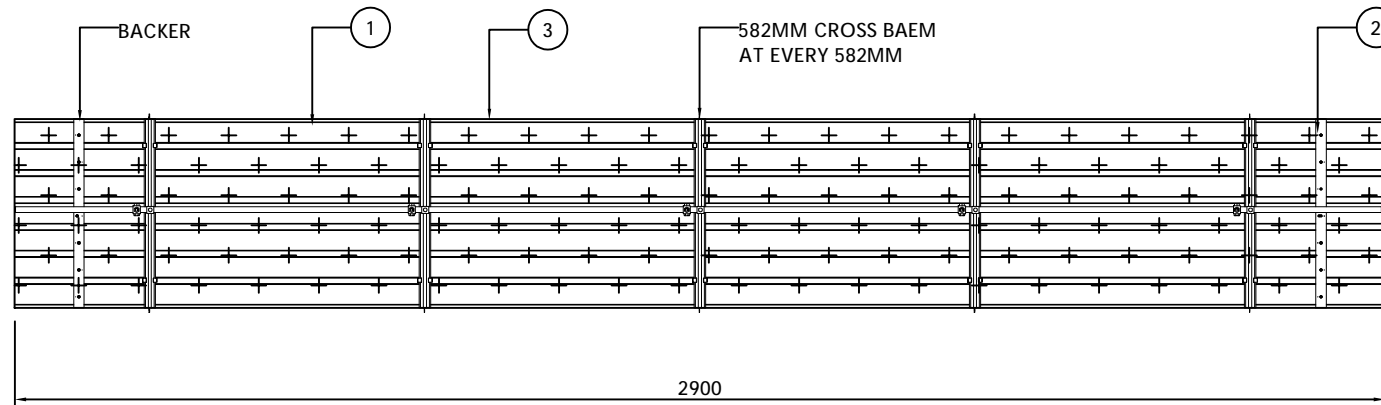

PARTS LIST			
ITEM	QTY	REFERENCE	DESCRIPTION
1	7	P1-1	BAMBOO STRIPS
2	7	P1-2	BACKER
3	1		ACOUSTIC LAYER

GREEZU 赣州森泰竹木有限公司
Ganzhou Sentai Bamboo&Wood Co., Ltd

系列名称: 户外
SERIES NAME
产品名称: 户外格栅
PRODUCT

产品型号: WC12-4520G/P
MODEL
规格: 5800/2900*400*25
SIZE

SCALE1:16

INSTALLATION
SCALE1:4

GREEZU 赣州森泰竹木有限公司
Ganzhou Sentai Bamboo&Wood Co., Ltd

系列名称: 户外
SERIES NAME

产品名称: 户外格栅
PRODUCT

产品型号: WC12-4520G/P
MODEL

规格: 5800/2900*400*25
SIZE

设计:
DEVISER

系列名称: 户外
SERIES NAME
产品名称: 户外格栅
PRODUCT

产品型号: WC20-2020G/P
MODEL
规格: 2900*400*25
SIZE

设计:
DEVISER
制图: 叶军华
DRAW BY

审核:
AUDITING
生效日期: 2021-09-4
APPROVED DATE

修改次数:
AMEND NO
版本号: A
EDITION NO

备注:
REMARK:

PARTS LIST			
ITEM	QTY	REFERENCE	DESCRIPTION
1	10	P4-1	5800*20*20MM BAMBOO STRIPS
2	12	P4-2	BACKER
3	1		ACOUSTIC LAYER
4	120		SCREWS *10NOS./BACKER

产品名称: 户外格栅
PRODUCT

产品型号: WC20-2020G/P
MODEL

规格: 5800*400*25
SIZE

设计:
DEVISER

制图: 叶军华
DRAW BY

审核:
AUDITING

生效日期: 2021-09-4
APPROVED DATE

修改次数:
AMEND NO