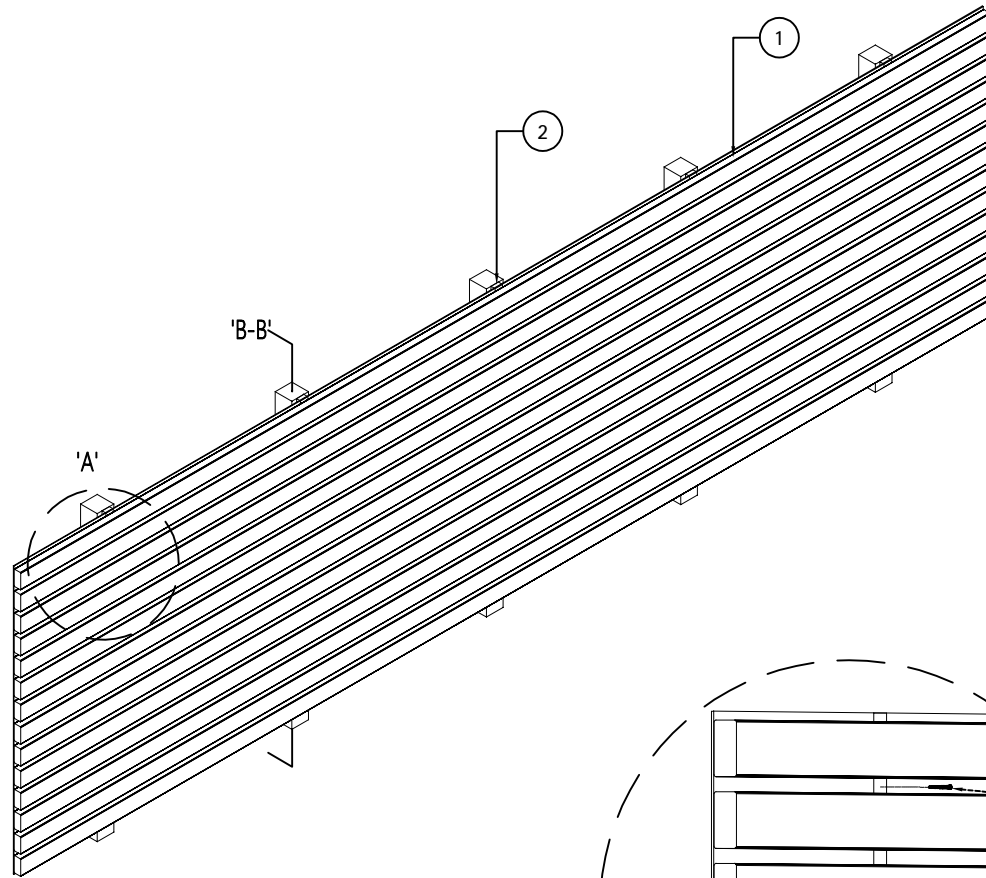

PARTS LIST			
ITEM	QTY	REFERENCE	DESCRIPTION
1	7	P1-1	BAMBOO STRIPS
2	7	P1-2	BACKER
3	1		ACOUSTIC LAYER

DETAIL 'A'
SCALE:1:7

DETAIL 'B-B'
SCALE:1:3

INSTALLATION FOR WALL

GREEZU 赣州森泰竹木有限公司
Ganzhou Sentai Bamboo&Wood Co., Ltd

系列名称: 户外
SERIES NAME

产品名称: 户外格栅
PRODUCT

产品型号: WC12-4520G/P
MODEL

规格: 5800/2900*400*25
SIZE

设计:
DEVISER

制图: 叶军华
DRAW BY

审核:
AUDITING

生效日期: 2021-09-4
APPROVED DATE

修改次数:
AMEND NO

版本号: A
EDITION NO

备注:
REMARK: