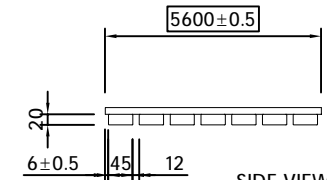

TOP VIEW
SCALE 1:14

FRONT VIEW
SCALE 1:14

SIDE VIEW
SCALE 1:14

DETAIL 'A'
+/-0.5MM PER METER LENGTH

DETAIL 'B'
SCALE 1:1

DETAIL 'C'
SCALE 1:4

GREEZU 赣州森泰竹木有限公司
Ganzhou Sentai Bamboo&Wood Co., Ltd

系列名称: 户外
SERIES NAME
产品名称: 户外格栅
PRODUCT

产品型号: WC12-4520G/P
MODEL
规格: 2900*45*20
SIZE

设计:
DEVISER
制图: 叶军华
DRAW BY

审核:
AUDITING
生效日期: 2021-09-4
APPROVED DATE

修改次数:
AMEND NO
版本号: A
EDITION NO

备注:
REMARK:

PARTS LIST			
ITEM	QTY	REFERENCE	DESCRIPTION
1	7	P1-1	5800*45*20MM BAMBOO STRIPS
2	12	P1-2	BACKER
3	1		ACOUSTIC LAYER
4	84		SCREWS *7NOS./BACKER

TOP VIEW
SCALE:1:14

FRONT VIEW
SCALE:1:14

SIDE VIEW
SCALE:1:14

DETAIL 'A'

+/-0.5MM PER METER LENGTH

DETAIL 'B'
SCALE:1:1

DETAIL 'C'
SCALE:1:4

GREEZU 赣州森泰竹木有限公司
Ganzhou Sentai Bamboo&Wood Co., Ltd

系列名称: 户外
SERIES NAME

产品名称: 户外格栅
PRODUCT

产品型号: WC12-4520G/P
MODEL

规格: 5800*400*25
SIZE

设计:
DEVISER

制图: 叶军华
DRAW BY

审核:
AUDITING

生效日期: 2021-09-4
APPROVED DATE