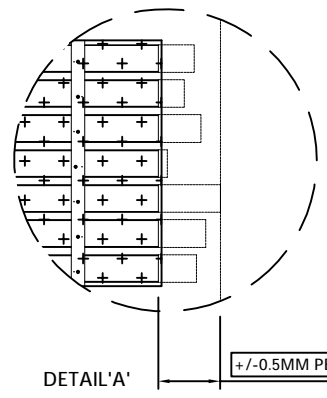

DETAIL 'B-B'
SCALE 1:3

DETAIL 'A'
SCALE 1:7

INSTALLATION FOR WALL

GREEZU 赣州森泰竹木有限公司
Ganzhou Sentai Bamboo & Wood Co., Ltd

系列名称: 户外
SERIES NAME

产品名称: 户外格栅
PRODUCT

产品型号: WC12-4520G/P
MODEL

规格: 5800/2900*400*25
SIZE

设计:
DEVISER

制图: 叶军华
DRAW BY

审核:
AUDITING

生效日期: 2021-09-4
APPROVED DATE

修改次数:
AMEND NO

版本号: A
EDITION NO

备注:
REMARK:

PARTS LIST			
ITEM	QTY	REFERENCE	DESCRIPTION
1	7	P1-1	2900*45*20MM BAMBOO STRIPS
2	7	P1-2	BACKER
3	1		ACOUSTIC LAYER
4	49		SCREWS *7NOS./BACKER

TOP VIEW
SCALE 1:14

FRONT VIEW
SCALE 1:14

SIDE VIEW
SCALE 1:14

DETAIL 'A'
+/-0.5MM PER METER LENGTH

DETAIL 'B'
SCALE 1:1

DETAIL 'C'
SCALE 1:4

GREEZU 赣州森泰竹木有限公司
Ganzhou Sentai Bamboo&Wood Co., Ltd

系列名称: 户外
SERIES NAME
产品名称: 户外格栅
PRODUCT

产品型号: WC12-4520G/P
MODEL
规格: 2900*45*20
SIZE

设计:
DEVISER
制图: 叶军华
DRAW BY

审核:
AUDITING
生效日期: 2021-09-4
APPROVED DATE

修改次数:
AMEND NO
版本号: A
EDITION NO

备注:
REMARK:

PARTS LIST			
ITEM	QTY	REFERENCE	DESCRIPTION
1	7	P1-1	5800*45*20MM BAMBOO STRIPS
2	12	P1-2	BACKER
3	1		ACOUSTIC LAYER
4	84		SCREWS *7NOS./BACKER