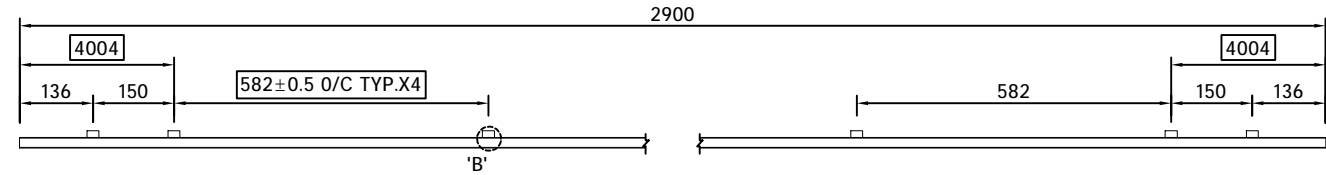

DETAIL 'B-B'
SCALE 1:3

DETAIL 'A'
SCALE 1:7

INSTALLATION FOR WALL

GREEZU 赣州森泰竹木有限公司
Ganzhou Sentai Bamboo & Wood Co., Ltd

系列名称: 户外
SERIES NAME

产品名称: 户外格栅
PRODUCT

产品型号: WC12-4520G/P
MODEL

规格: 5800/2900*400*25
SIZE

TOP VIEW
SCALE 1:14

FRONT VIEW
SCALE 1:14

SIDE VIEW
SCALE 1:14

DETAIL 'A'
+/-0.5MM PER METER LENGTH

DETAIL 'B'
SCALE 1:1

DETAIL 'C'
SCALE 1:4

GREEZU 赣州森泰竹木有限公司
Ganzhou Sentai Bamboo&Wood Co., Ltd

系列名称: 户外
SERIES NAME
产品名称: 户外格栅
PRODUCT

产品型号: WC12-4520G/P
MODEL
规格: 2900*45*20
SIZE

设计:
DEVISER
制图: 叶军华
DRAW BY

审核:
AUDITING
生效日期: 2021-09-4
APPROVED DATE

修改次数:
AMEND NO
版本号: A
EDITION NO

备注:
REMARK:

PARTS LIST			
ITEM	QTY	REFERENCE	DESCRIPTION
1	7	P1-1	5800*45*20MM BAMBOO STRIPS
2	12	P1-2	BACKER
3	1		ACOUSTIC LAYER
4	84		SCREWS *7NOS./BACKER