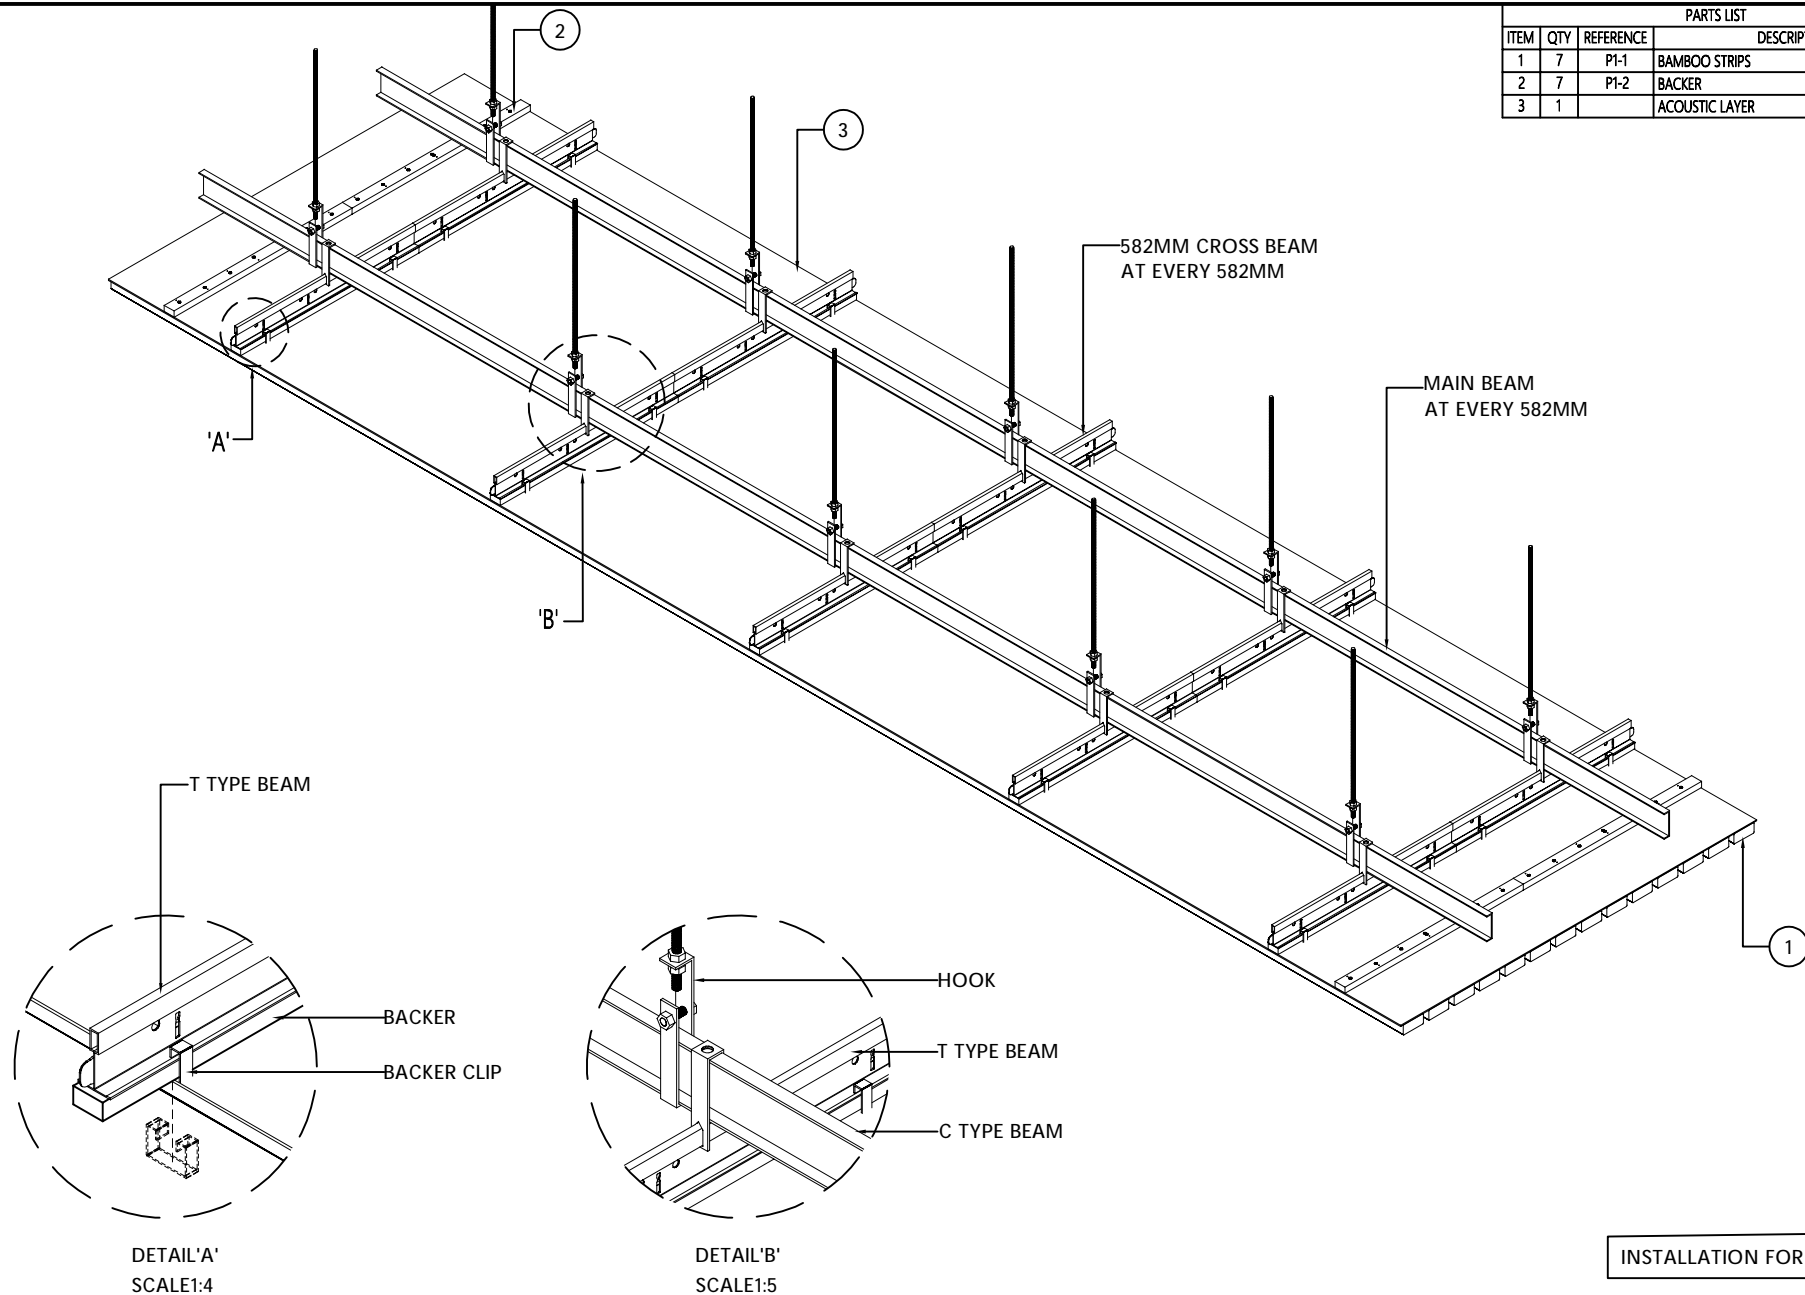

PARTS LIST			
ITEM	QTY	REFERENCE	DESCRIPTION
1	7	P1-1	BAMBOO STRIPS
2	7	P1-2	BACKER
3	1		ACOUSTIC LAYER

GREEZU 赣州森泰竹木有限公司
Ganzhou Sentai Bamboo&Wood Co., Ltd

系列名称: 户外
SERIES NAME
产品名称: 户外格栅
PRODUCT

产品型号: WC12-4520G/P
MODEL
规格: 5800/2900*400*25
SIZE

SCALE1:16

INSTALLATION
SCALE1:4

GREEZU 赣州森泰竹木有限公司
Ganzhou Sentai Bamboo&Wood Co., Ltd

系列名称: 户外
SERIES NAME

产品名称: 户外格栅
PRODUCT

产品型号: WC12-4520G/P
MODEL

规格: 5800/2900*400*25
SIZE

设计:
DEVISER

系列名称: 户外
SERIES NAME

产品名称: 户外格栅
PRODUCT

产品型号: WC12-4520G/P
MODEL

规格: 5800*400*25
SIZE

设计:
DEVISER

制图: 叶军华
DRAW BY

审核:
AUDITING

生效日期: 2021-09-4
APPROVED DATE