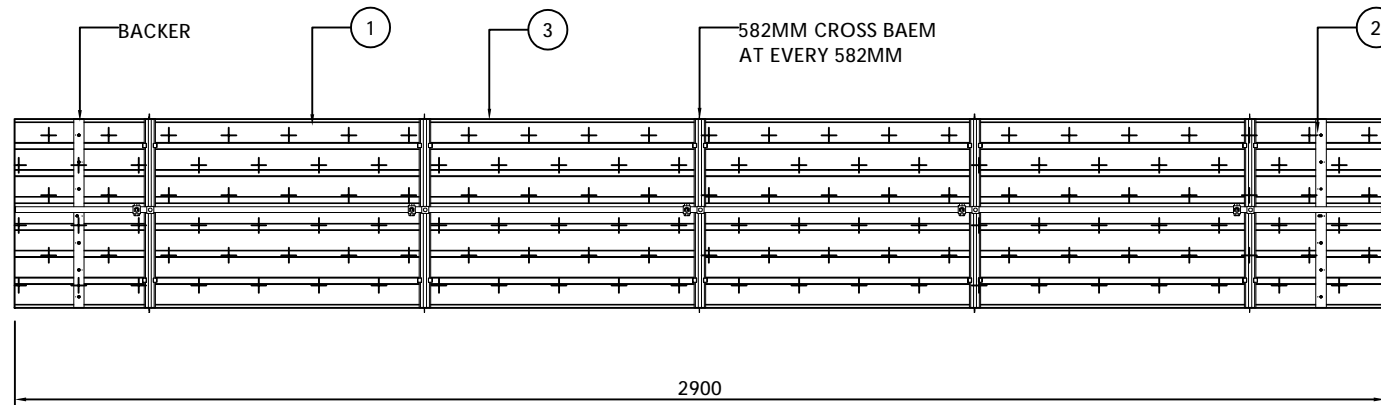

PARTS LIST			
ITEM	QTY	REFERENCE	DESCRIPTION
1	7	P1-1	BAMBOO STRIPS
2	7	P1-2	BACKER
3	1		ACOUSTIC LAYER

GREEZU 赣州森泰竹木有限公司
Ganzhou Sentai Bamboo&Wood Co., Ltd

系列名称: 户外
SERIES NAME
产品名称: 户外格栅
PRODUCT

产品型号: WC12-4520G/P
MODEL
规格: 5800/2900*400*25
SIZE

SCALE1:16

INSTALLATION
SCALE1:4

GREEZU 赣州森泰竹木有限公司
Ganzhou Sentai Bamboo&Wood Co., Ltd

系列名称: 户外
SERIES NAME

产品名称: 户外格栅
PRODUCT

产品型号: WC12-4520G/P
MODEL

规格: 5800/2900*400*25
SIZE

设计:
DEVISER

系列名称: 户外
SERIES NAME

产品名称: 户外格栅
PRODUCT

产品型号: WC12-4520G/P
MODEL

规格: 5800*400*25
SIZE

设计:
DEVISER

制图: 叶军华
DRAW BY

审核:
AUDITING

生效日期: 2021-09-4
APPROVED DATE