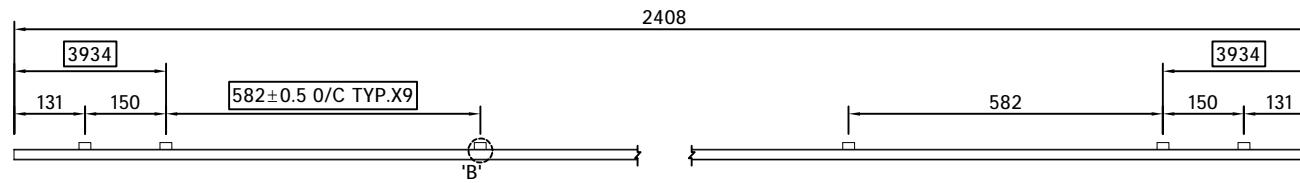

TOP VIEW
SCALE 1:14

FRONT VIEW
SCALE 1:14

SIDE VIEW
SCALE 1:14

DETAIL 'A'
+/-0.5MM PER METER LENGTH

DETAIL 'B'
SCALE 1:1

DETAIL 'C'
SCALE 1:4

GREEZU 赣州森泰竹木有限公司
Ganzhou Sentai Bamboo&Wood Co., Ltd

系列名称: 户外
SERIES NAME
产品名称: 户外格栅
PRODUCT

产品型号: WC12-4520G/P
MODEL
规格: 2900*45*20
SIZE

设计:
DEVISER
制图: 叶军华
DRAW BY

审核:
AUDITING
生效日期: 2021-09-4
APPROVED DATE

修改次数:
AMEND NO
版本号: A
EDITION NO

备注:
REMARK:

PARTS LIST			
ITEM	QTY	REFERENCE	DESCRIPTION
1	7	P1-1	5800*45*20MM BAMBOO STRIPS
2	12	P1-2	BACKER
3	1		ACOUSTIC LAYER
4	84		SCREWS *7NOS./BACKER

TOP VIEW
SCALE:1:14

FRONT VIEW
SCALE:1:14

SIDE VIEW
SCALE:1:14

DETAIL 'A'

+/-0.5MM PER METER LENGTH

DETAIL 'B'
SCALE:1:1

DETAIL 'C'
SCALE:1:4

GREEZU 赣州森泰竹木有限公司
Ganzhou Sentai Bamboo&Wood Co., Ltd

系列名称: 户外
SERIES NAME

产品名称: 户外格栅
PRODUCT

产品型号: WC12-4520G/P
MODEL

规格: 5800*400*25
SIZE

设计:
DEVISER

制图: 叶军华
DRAW BY

审核:
AUDITING

生效日期: 2021-09-4
APPROVED DATE