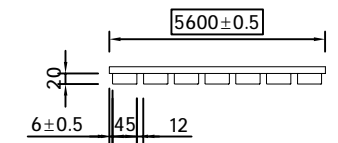

DETAIL 'B-B'
SCALE 1:3

DETAIL 'A'
SCALE 1:7

INSTALLATION FOR WALL

GREEZU 赣州森泰竹木有限公司
Ganzhou Sentai Bamboo & Wood Co., Ltd

系列名称: 户外
SERIES NAME

产品名称: 户外格栅
PRODUCT

产品型号: WC12-4520G/P
MODEL

规格: 5800/2900*400*25
SIZE

TOP VIEW
SCALE 1:14

FRONT VIEW
SCALE 1:14

SIDE VIEW
SCALE 1:14

DETAIL 'A'
+/-0.5MM PER METER LENGTH

DETAIL 'B'
SCALE 1:1

DETAIL 'C'
SCALE 1:4

GREEZU 赣州森泰竹木有限公司
Ganzhou Sentai Bamboo&Wood Co., Ltd

系列名称: 户外
SERIES NAME
产品名称: 户外格栅
PRODUCT