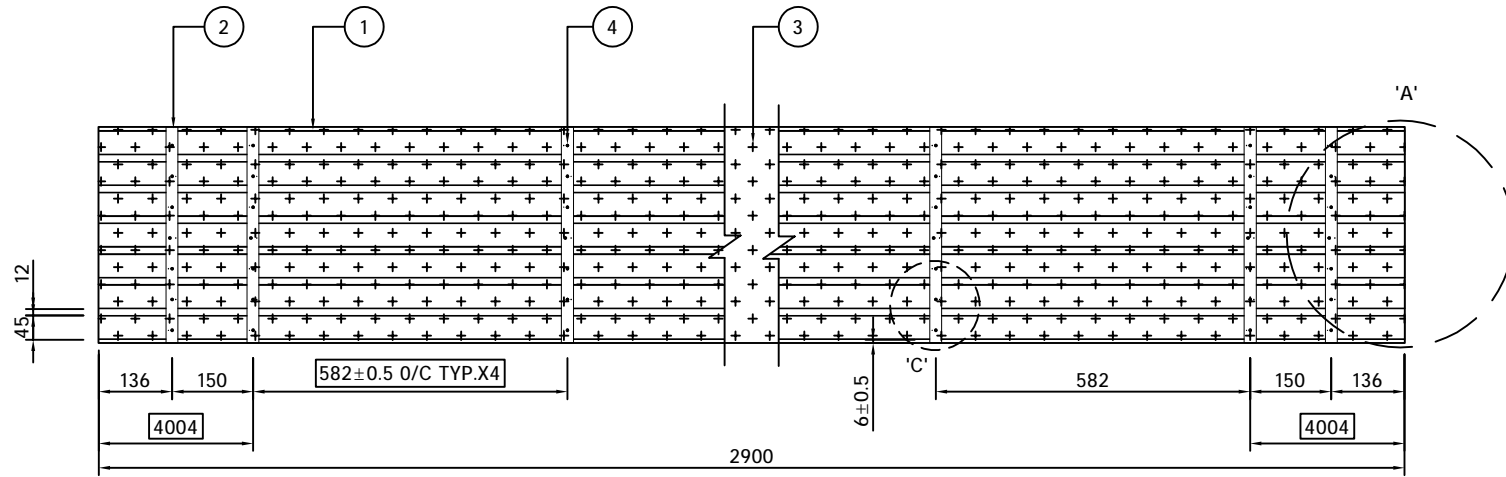

DETAIL 'B-B'
SCALE 1:3

DETAIL 'A'
SCALE 1:7

INSTALLATION FOR WALL

GREEZU 赣州森泰竹木有限公司
Ganzhou Sentai Bamboo & Wood Co., Ltd

系列名称: 户外
SERIES NAME

产品名称: 户外格栅
PRODUCT

产品型号: WC12-4520G/P
MODEL

规格: 5800/2900*400*25
SIZE

TOP VIEW
SCALE 1:14

FRONT VIEW
SCALE 1:14

SIDE VIEW
SCALE 1:14

DETAIL 'A'
+/-0.5MM PER METER LENGTH

DETAIL 'B'
SCALE 1:1

DETAIL 'C'
SCALE 1:4

GREEZU 赣州森泰竹木有限公司
Ganzhou Sentai Bamboo&Wood Co., Ltd

系列名称: 户外
SERIES NAME
产品名称: 户外格栅
PRODUCT

产品型号: WC12-4520G/P
MODEL
规格: 2900*45*20
SIZE

设计:
DEVISER
制图: 叶军华
DRAW BY

审核:
AUDITING
生效日期: 2021-09-4
APPROVED DATE

修改次数:
AMEND NO
版本号: A
EDITION NO

备注:
REMARK:

PARTS LIST			
ITEM	QTY	REFERENCE	DESCRIPTION
1	7	P1-1	5800*45*20MM BAMBOO STRIPS
2	12	P1-2	BACKER
3	1		ACOUSTIC LAYER
4	84		SCREWS *7NOS./BACKER