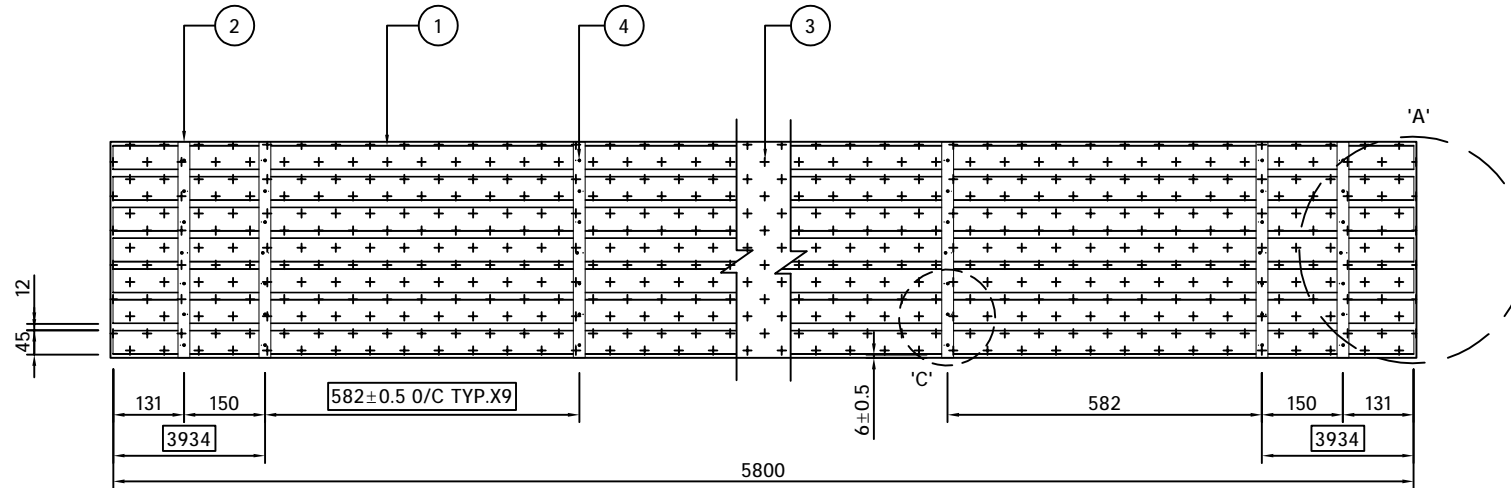

TOP VIEW
SCALE 1:14

FRONT VIEW
SCALE 1:14

SIDE VIEW
SCALE 1:14

DETAIL 'A'
+/-0.5MM PER METER LENGTH

DETAIL 'B'
SCALE 1:1

DETAIL 'C'
SCALE 1:4

GREEZU 赣州森泰竹木有限公司
Ganzhou Sentai Bamboo&Wood Co., Ltd

系列名称: 户外
SERIES NAME
产品名称: 户外格栅
PRODUCT

产品型号: WC12-4520G/P
MODEL
规格: 2900*45*20
SIZE

设计:
DEVISER
制图: 叶军华
DRAW BY

审核:
AUDITING
生效日期: 2021-09-4
APPROVED DATE

修改次数:
AMEND NO
版本号: A
EDITION NO

备注:
REMARK:

PARTS LIST			
ITEM	QTY	REFERENCE	DESCRIPTION
1	7	P1-1	5800*45*20MM BAMBOO STRIPS
2	12	P1-2	BACKER
3	1		ACOUSTIC LAYER
4	84		SCREWS *7NOS./BACKER

TOP VIEW
SCALE:1:14

FRONT VIEW
SCALE:1:14

SIDE VIEW
SCALE:1:14

DETAIL 'A'

+/-0.5MM PER METER LENGTH

DETAIL 'B'
SCALE:1:1

DETAIL 'C'
SCALE:1:4

GREEZU 赣州森泰竹木有限公司
Ganzhou Sentai Bamboo&Wood Co., Ltd

系列名称: 户外
SERIES NAME

产品名称: 户外格栅
PRODUCT

产品型号: WC12-4520G/P
MODEL

规格: 5800*400*25
SIZE

设计:
DEVISER

制图: 叶军华
DRAW BY

审核:
AUDITING

生效日期: 2021-09-4
APPROVED DATE