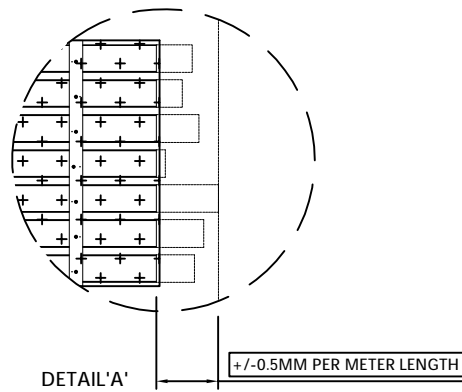

TOP VIEW
SCALE 1:14

FRONT VIEW
SCALE 1:14

SIDE VIEW
SCALE 1:14

DETAIL 'A'
+/-0.5MM PER METER LENGTH

DETAIL 'B'
SCALE 1:1

DETAIL 'C'
SCALE 1:4

GREEZU 赣州森泰竹木有限公司
Ganzhou Sentai Bamboo&Wood Co., Ltd

系列名称: 户外
SERIES NAME
产品名称: 户外格栅
PRODUCT

产品型号: WC12-4520G/P
MODEL
规格: 2900*45*20
SIZE

设计:
DEVISER
制图: 叶军华
DRAW BY

审核:
AUDITING
生效日期: 2021-09-4
APPROVED DATE

修改次数:
AMEND NO
版本号: A
EDITION NO

备注:
REMARK:

PARTS LIST			
ITEM	QTY	REFERENCE	DESCRIPTION
1	7	P1-1	5800*45*20MM BAMBOO STRIPS
2	12	P1-2	BACKER
3	1		ACOUSTIC LAYER
4	84		SCREWS *7NOS./BACKER

TOP VIEW
SCALE:1:14

FRONT VIEW
SCALE:1:14

SIDE VIEW
SCALE:1:14

DETAIL 'A'

+/-0.5MM PER METER LENGTH

DETAIL 'B'
SCALE:1:1

DETAIL 'C'
SCALE:1:4

GREEZU 赣州森泰竹木有限公司
Ganzhou Sentai Bamboo&Wood Co., Ltd

系列名称: 户外
SERIES NAME

产品名称: 户外格栅
PRODUCT

产品型号: WC12-4520G/P
MODEL

规格: 5800*400*25
SIZE

设计:
DEVISER

制图: 叶军华
DRAW BY

审核:
AUDITING

生效日期: 2021-09-4
APPROVED DATE