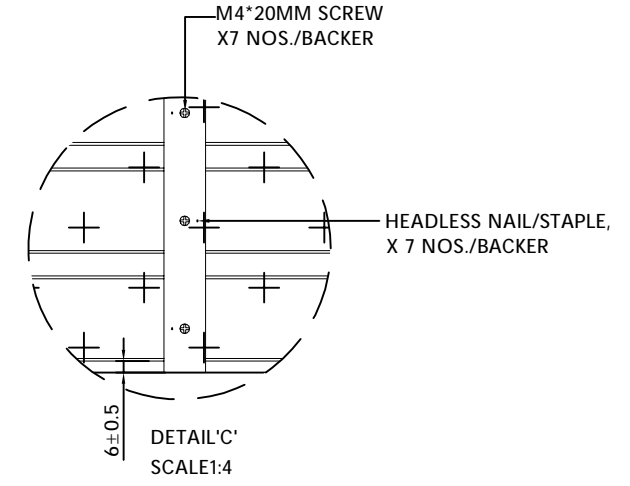

TOP VIEW
SCALE 1:14

FRONT VIEW
SCALE 1:14

SIDE VIEW
SCALE 1:14

DETAIL 'A'
+/-0.5MM PER METER LENGTH

DETAIL 'B'
SCALE 1:1

DETAIL 'C'
SCALE 1:4

GREEZU 赣州森泰竹木有限公司
Ganzhou Sentai Bamboo&Wood Co., Ltd

系列名称: 户外
SERIES NAME
产品名称: 户外格栅
PRODUCT

产品型号: WC12-4520G/P
MODEL
规格: 2900*45*20
SIZE

设计:
DEVISER
制图: 叶军华
DRAW BY

审核:
AUDITING
生效日期: 2021-09-4
APPROVED DATE

修改次数:
AMEND NO
版本号: A
EDITION NO

备注:
REMARK:

PARTS LIST			
ITEM	QTY	REFERENCE	DESCRIPTION
1	7	P1-1	5800*45*20MM BAMBOO STRIPS
2	12	P1-2	BACKER
3	1		ACOUSTIC LAYER
4	84		SCREWS *7NOS./BACKER

TOP VIEW
SCALE:1:14

FRONT VIEW
SCALE:1:14

SIDE VIEW
SCALE:1:14

DETAIL 'A'

+/-0.5MM PER METER LENGTH

DETAIL 'B'
SCALE:1:1

DETAIL 'C'
SCALE:1:4

GREEZU 赣州森泰竹木有限公司
Ganzhou Sentai Bamboo&Wood Co., Ltd

系列名称: 户外
SERIES NAME

产品名称: 户外格栅
PRODUCT

产品型号: WC12-4520G/P
MODEL

规格: 5800*400*25
SIZE

设计:
DEVISER

制图: 叶军华
DRAW BY

审核:
AUDITING

生效日期: 2021-09-4
APPROVED DATE