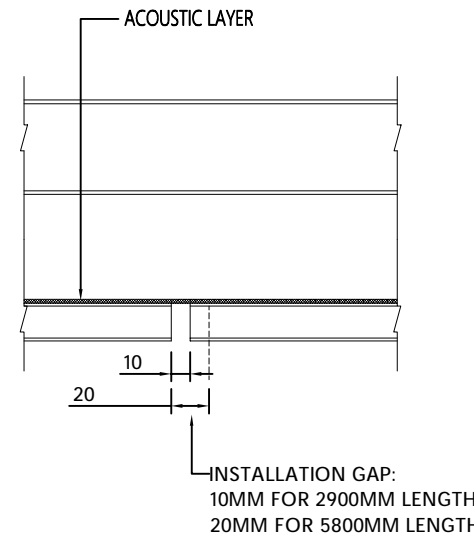

PARTS LIST			
ITEM	QTY	REFERENCE	DESCRIPTION
1	7	P1-1	BAMBOO STRIPS
2	7	P1-2	BACKER
3	1		ACOUSTIC LAYER

SCALE1:16

INSTALLATION
SCALE1:4

GREEZU 赣州森泰竹木有限公司
Ganzhou Sentai Bamboo&Wood Co., Ltd

系列名称: 户外
SERIES NAME

产品名称: 户外格栅
PRODUCT

产品型号: WC12-4520G/P
MODEL

规格: 5800/2900*400*25
SIZE

设计:
DEVISER

制图: 叶军华
DRAW BY

审核:
AUDITING

生效日期: 2021-09-4
APPROVED DATE

修改次数:
AMEND NO

版本号: A
EDITION NO

备注:
REMARK: