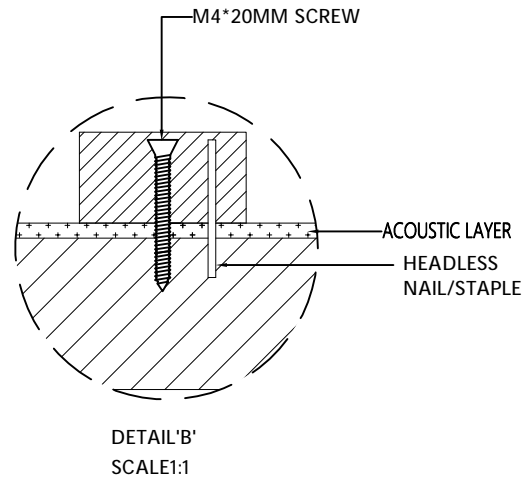

TOP VIEW
SCALE 1:14

FRONT VIEW
SCALE 1:14

SIDE VIEW
SCALE 1:14

DETAIL 'A'
+/-0.5MM PER METER LENGTH

DETAIL 'B'
SCALE 1:1

DETAIL 'C'
SCALE 1:4

GREEZU 赣州森泰竹木有限公司
Ganzhou Sentai Bamboo&Wood Co., Ltd

系列名称: 户外
SERIES NAME
产品名称: 户外格栅
PRODUCT

产品型号: WC12-4520G/P
MODEL
规格: 2900*45*20
SIZE

设计:
DEVISER
制图: 叶军华
DRAW BY

审核:
AUDITING
生效日期: 2021-09-4
APPROVED DATE

修改次数:
AMEND NO
版本号: A
EDITION NO

备注:
REMARK:

PARTS LIST			
ITEM	QTY	REFERENCE	DESCRIPTION
1	7	P1-1	5800*45*20MM BAMBOO STRIPS
2	12	P1-2	BACKER
3	1		ACOUSTIC LAYER
4	84		SCREWS *7NOS./BACKER

TOP VIEW
SCALE:1:14

FRONT VIEW
SCALE:1:14

SIDE VIEW
SCALE:1:14

DETAIL 'A'

+/-0.5MM PER METER LENGTH

DETAIL 'B'
SCALE:1:1

DETAIL 'C'
SCALE:1:4

GREEZU 赣州森泰竹木有限公司
Ganzhou Sentai Bamboo&Wood Co., Ltd