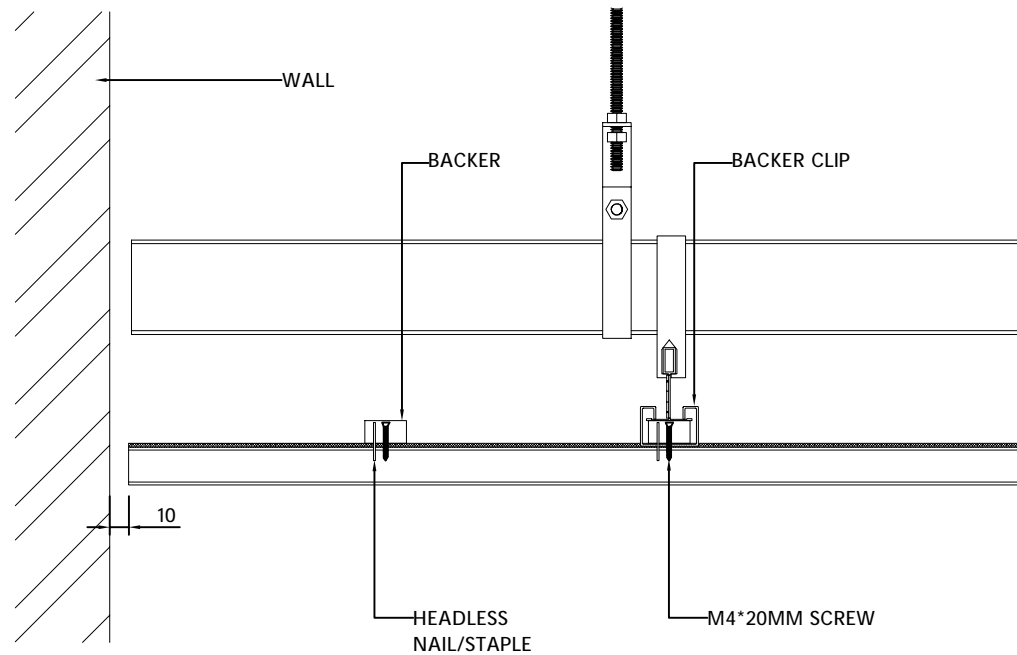

SCALE1:16

INSTALLATION
SCALE1:4

GREEZU 赣州森泰竹木有限公司
Ganzhou Sentai Bamboo&Wood Co., Ltd

系列名称: 户外
SERIES NAME

产品名称: 户外格栅
PRODUCT

产品型号: WC12-4520G/P
MODEL

规格: 5800/2900*400*25
SIZE

设计:
DEVISER