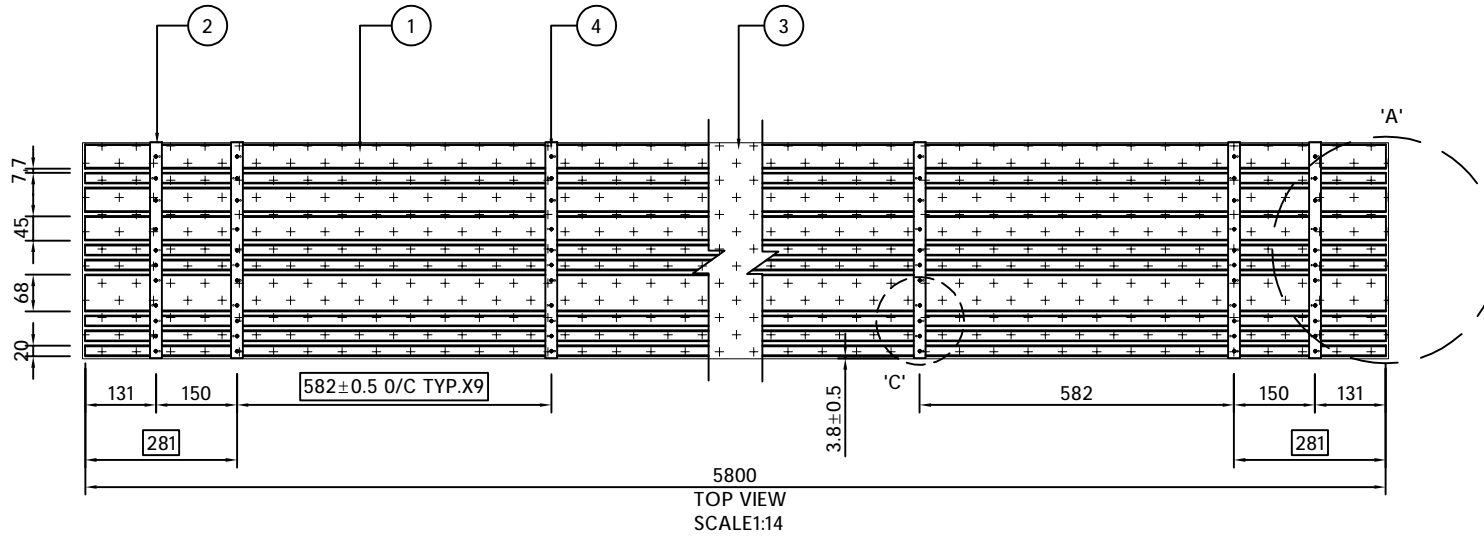

PARTS LIST			
ITEM	QTY	REFERENCE	DESCRIPTION
1	10	P6-1	5800*20/45/68*20MM BAMBOO STRIPS
2	1	P6-2	BACKER
3	1		ACOUSTIC LAYER
4	120		SCREWS *11NOS./BACKER

GREEZU 赣州森泰竹木有限公司
Ganzhou Sentai Bamboo&Wood Co., Ltd

系列名称: 户外
SERIES NAME
产品名称: 户外格栅
PRODUCT

产品型号: WC8-MIX20G/P
MODEL
规格: 5800*400*25
SIZE

设计:
DEVISER
制图: 叶军华
DRAW BY

审核:
AUDITING
生效日期: 2021-09-4
APPROVED DATE

修改次数:
AMEND NO
版本号: A
EDITION NO

备注:
REMARK: