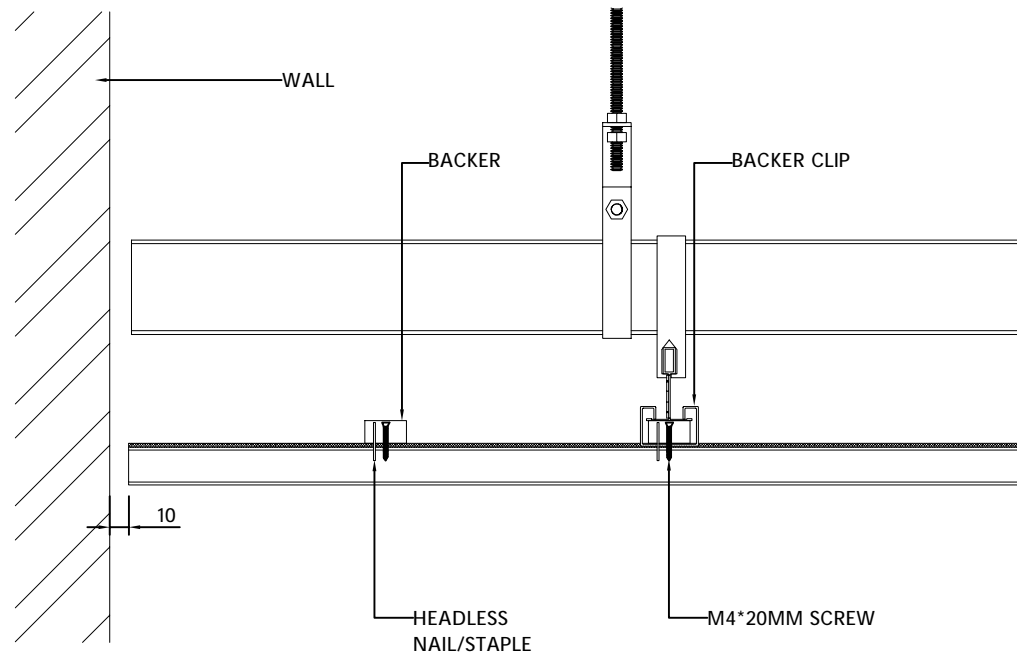

PARTS LIST			
ITEM	QTY	REFERENCE	DESCRIPTION
1	7	P1-1	BAMBOO STRIPS
2	7	P1-2	BACKER
3	1		ACOUSTIC LAYER

SCALE1:16

INSTALLATION
SCALE1:4

GREEZU 赣州森泰竹木有限公司
Ganzhou Sentai Bamboo&Wood Co., Ltd

系列名称: 户外
SERIES NAME

产品名称: 户外格栅
PRODUCT

产品型号: WC12-4520G/P
MODEL

规格: 5800/2900*400*25
SIZE

设计:
DEVISER

制图: 叶军华
DRAW BY

审核:
AUDITING

生效日期: 2021-09-4
APPROVED DATE

修改次数:
AMEND NO

版本号: A
EDITION NO

备注:
REMARK: