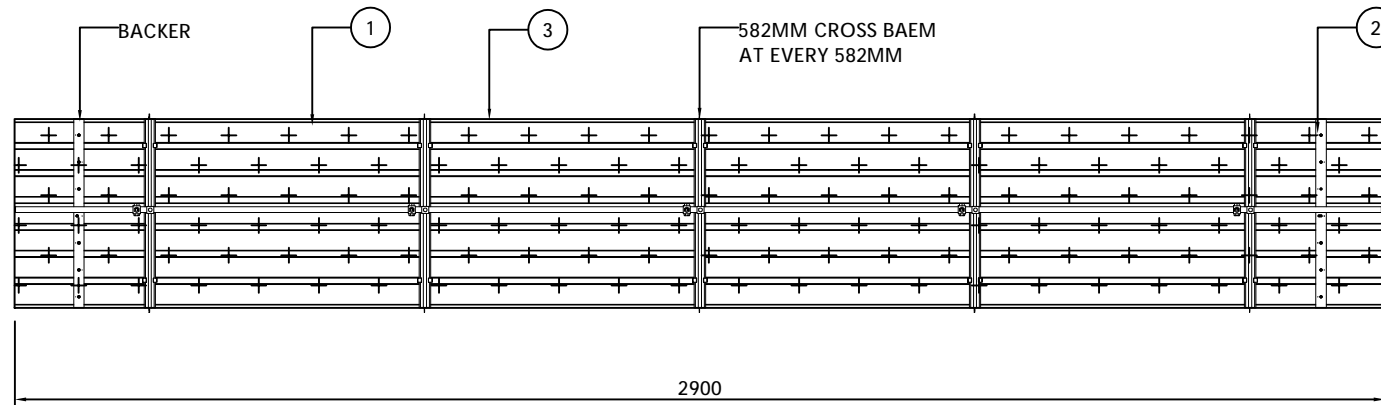

系列名称: 户外
SERIES NAME
产品名称: 户外格栅
PRODUCT

产品型号: WC12-4520G/P
MODEL
规格: 5800/2900*400*25
SIZE

设计:
DEVISER
制图: 叶军华
DRAW BY

审核:
AUDITING
生效日期: 2021-09-4
APPROVED DATE

修改次数:
AMEND NO
版本号: A
EDITION NO

备注:
REMARK:

| PARTS LIST | | | |
|------------|-----|-----------|----------------|
| ITEM | QTY | REFERENCE | DESCRIPTION |
| 1 | 7 | P1-1 | BAMBOO STRIPS |
| 2 | 7 | P1-2 | BACKER |
| 3 | 1 | | ACOUSTIC LAYER |

SCALE1:16

INSTALLATION
SCALE1:4

GREEZU 赣州森泰竹木有限公司
Ganzhou Sentai Bamboo&Wood Co., Ltd

系列名称: 户外
SERIES NAME

产品名称: 户外格栅
PRODUCT

产品型号: WC12-4520G/P
MODEL

规格: 5800/2900*400*25
SIZE

设计:
DEVISER

制图: 叶军华
DRAW BY