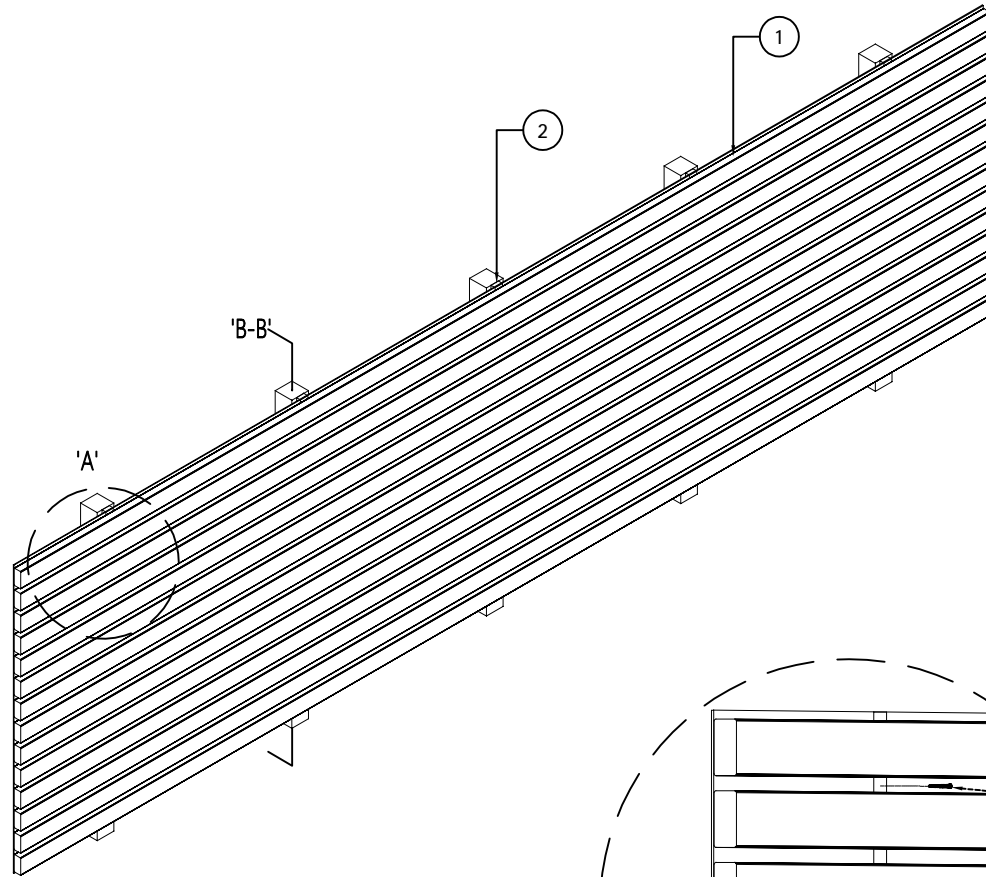

DETAIL 'B-B'
SCALE 1:3

DETAIL 'A'
SCALE 1:7

INSTALLATION FOR WALL

GREEZU 赣州森泰竹木有限公司
Ganzhou Sentai Bamboo & Wood Co., Ltd

系列名称: 户外
SERIES NAME

产品名称: 户外格栅
PRODUCT

产品型号: WC12-4520G/P
MODEL

规格: 5800/2900*400*25
SIZE