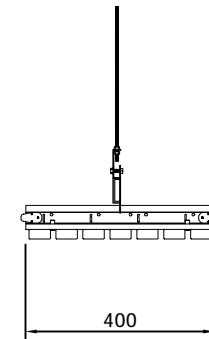

系列名称: 户外
SERIES NAME
产品名称: 户外格栅
PRODUCT

产品型号: WC12-4520G/P
MODEL
规格: 5800/2900*400*25
SIZE

设计:
DEVISER
制图: 叶军华
DRAW BY

审核:
AUDITING
生效日期: 2021-09-4
APPROVED DATE

修改次数:
AMEND NO
版本号: A
EDITION NO

备注:
REMARK:

| PARTS LIST | | | |
|------------|-----|-----------|----------------|
| ITEM | QTY | REFERENCE | DESCRIPTION |
| 1 | 7 | P1-1 | BAMBOO STRIPS |
| 2 | 7 | P1-2 | BACKER |
| 3 | 1 | | ACOUSTIC LAYER |

SCALE1:16