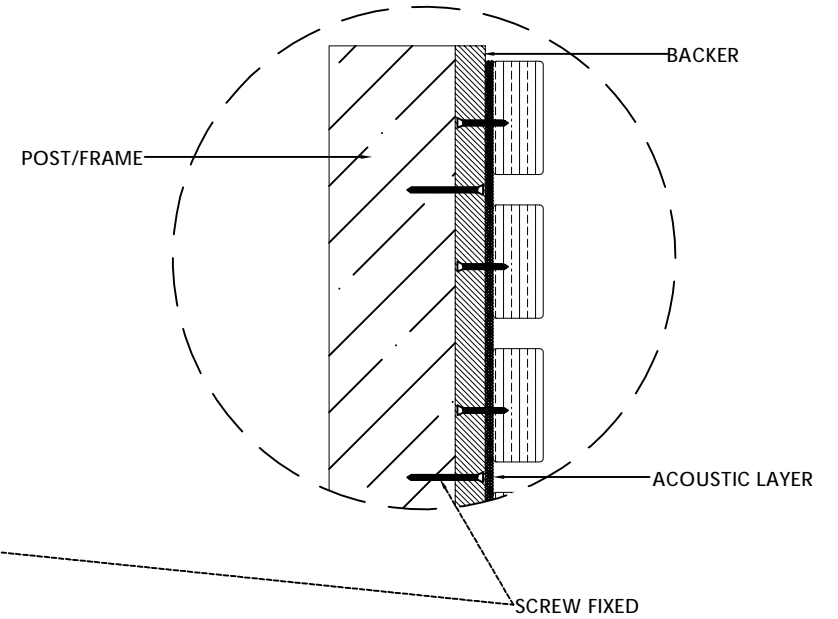

DETAIL 'B-B'
SCALE 1:3

DETAIL 'A'
SCALE 1:7

INSTALLATION FOR WALL

GREEZU 赣州森泰竹木有限公司
Ganzhou Sentai Bamboo & Wood Co., Ltd

系列名称: 户外
SERIES NAME

产品名称: 户外格栅
PRODUCT

产品型号: WC12-4520G/P
MODEL

规格: 5800/2900*400*25
SIZE