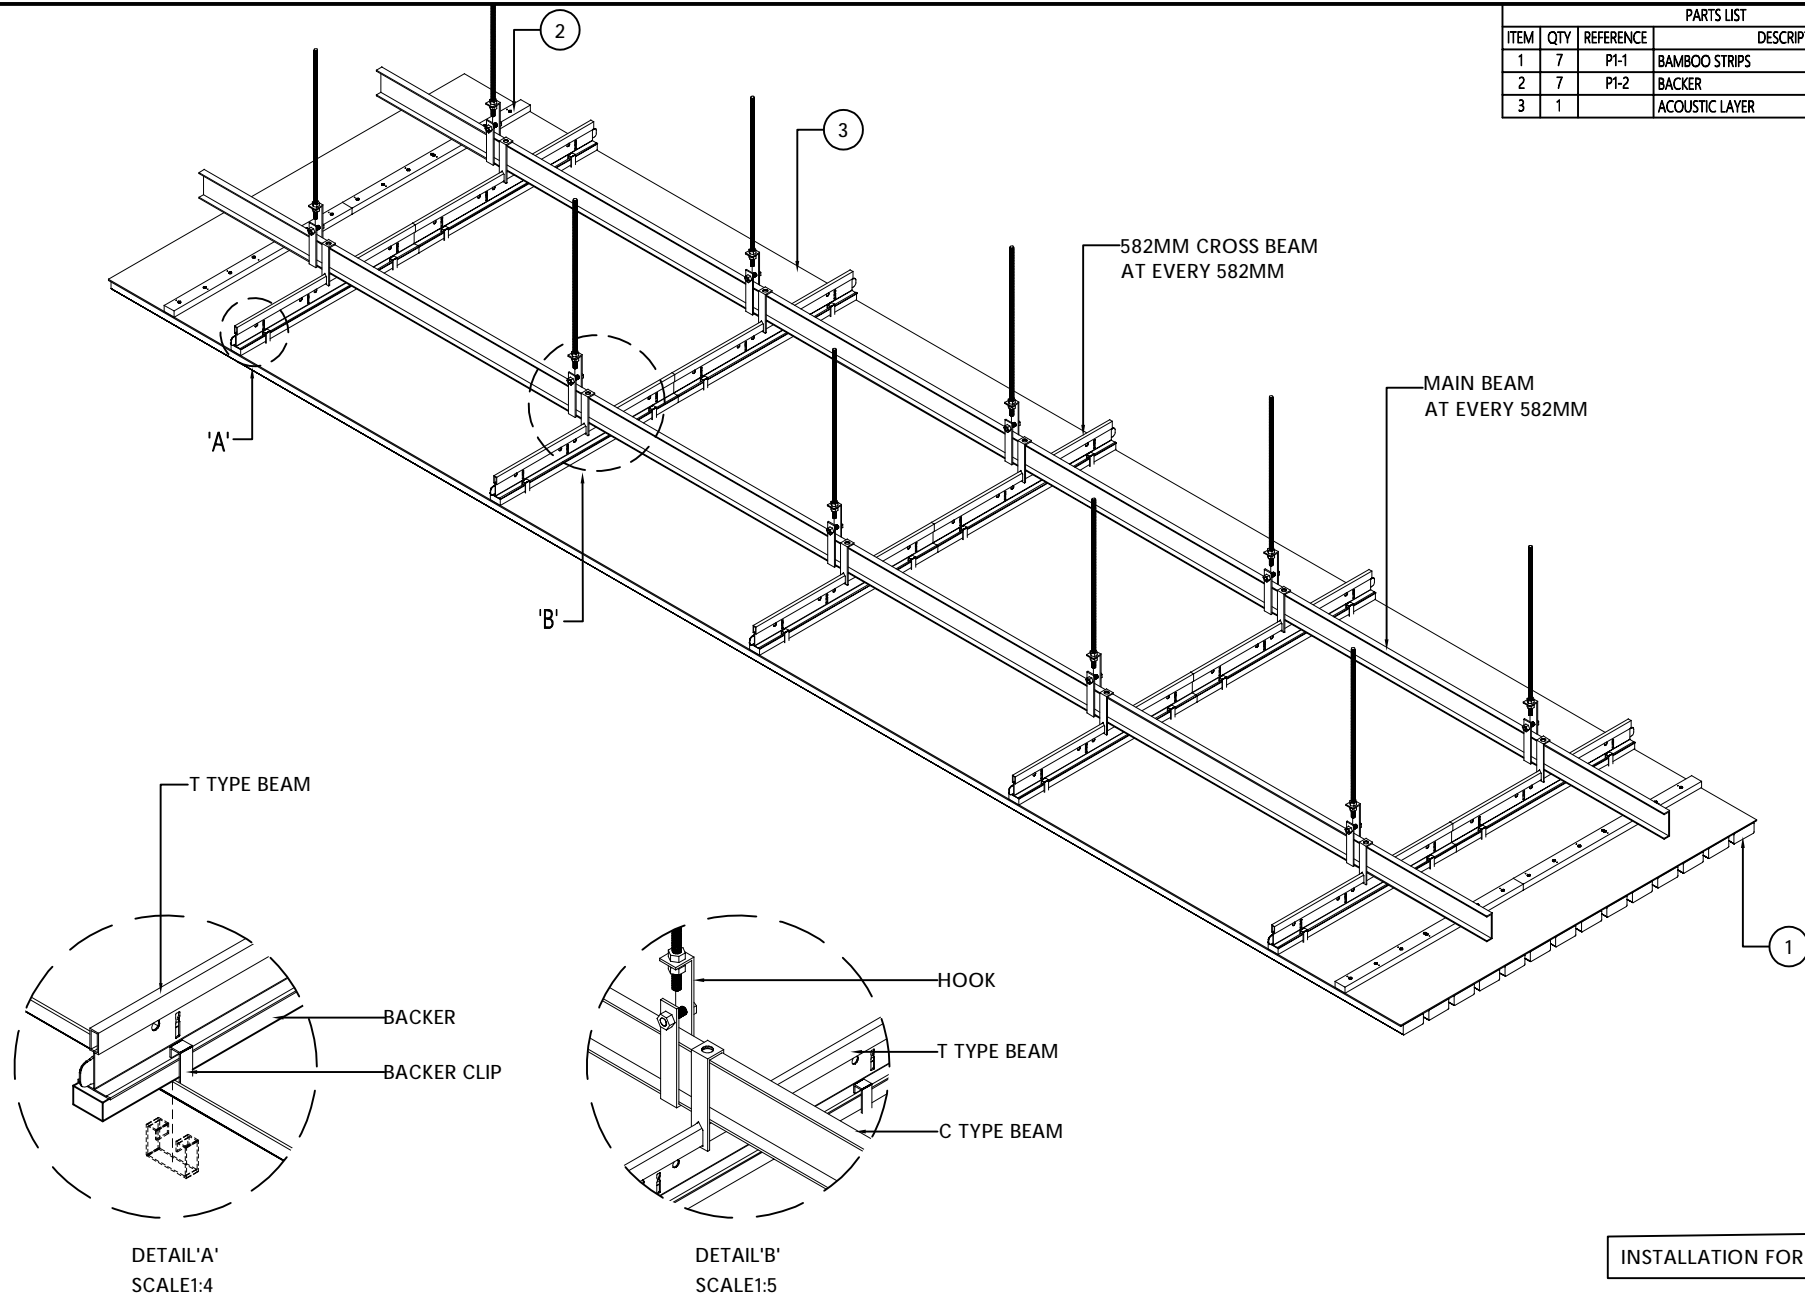

| PARTS LIST | | | |
|------------|-----|-----------|----------------|
| ITEM | QTY | REFERENCE | DESCRIPTION |
| 1 | 7 | P1-1 | BAMBOO STRIPS |
| 2 | 7 | P1-2 | BACKER |
| 3 | 1 | | ACOUSTIC LAYER |

GREEZU 赣州森泰竹木有限公司
Ganzhou Sentai Bamboo&Wood Co., Ltd

系列名称: 户外
SERIES NAME
产品名称: 户外格栅
PRODUCT

产品型号: WC12-4520G/P
MODEL
规格: 5800/2900*400*25
SIZE

设计:
DEVISER
制图: 叶军华
DRAW BY

审核:
AUDITING
生效日期: 2021-09-4
APPROVED DATE

修改次数:
AMEND NO
版本号: A
EDITION NO

备注:
REMARK:

| PARTS LIST | | | |
|------------|-----|-----------|----------------|
| ITEM | QTY | REFERENCE | DESCRIPTION |
| 1 | 7 | P1-1 | BAMBOO STRIPS |
| 2 | 7 | P1-2 | BACKER |
| 3 | 1 | | ACOUSTIC LAYER |

SCALE1:16

产品名称: 户外格栅
PRODUCT

产品型号: WC8-MIX20G/P
MODEL

规格: 2900*400*25
SIZE

设计:
DEVISER

制图: 叶军华
DRAW BY

审核:
AUDITING

生效日期: 2021-09-4
APPROVED DATE

修改次数:
AMEND NO