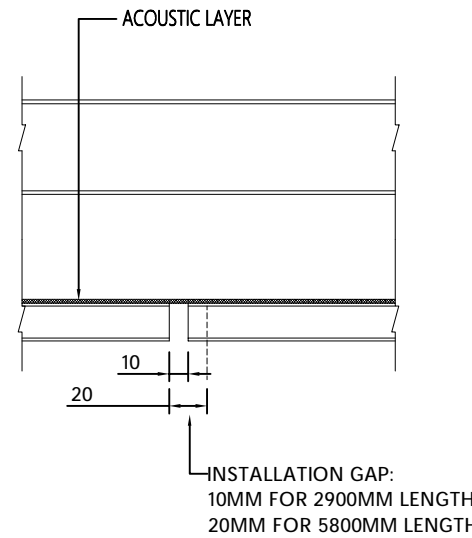

PARTS LIST			
ITEM	QTY	REFERENCE	DESCRIPTION
1	7	P1-1	BAMBOO STRIPS
2	7	P1-2	BACKER
3	1		ACOUSTIC LAYER

SCALE1:16

INSTALLATION
SCALE1:4

GREEZU 赣州森泰竹木有限公司
Ganzhou Sentai Bamboo&Wood Co., Ltd

系列名称: 户外
SERIES NAME

产品名称: 户外格栅
PRODUCT

产品型号: WC12-4520G/P
MODEL

规格: 5800/2900*400*25
SIZE

设计:
DEVISER

制图: 叶军华
DRAW BY

审核:
AUDITING

生效日期: 2021-09-4
APPROVED DATE

修改次数:
AMEND NO

版本号: A
EDITION NO

备注:
REMARK: