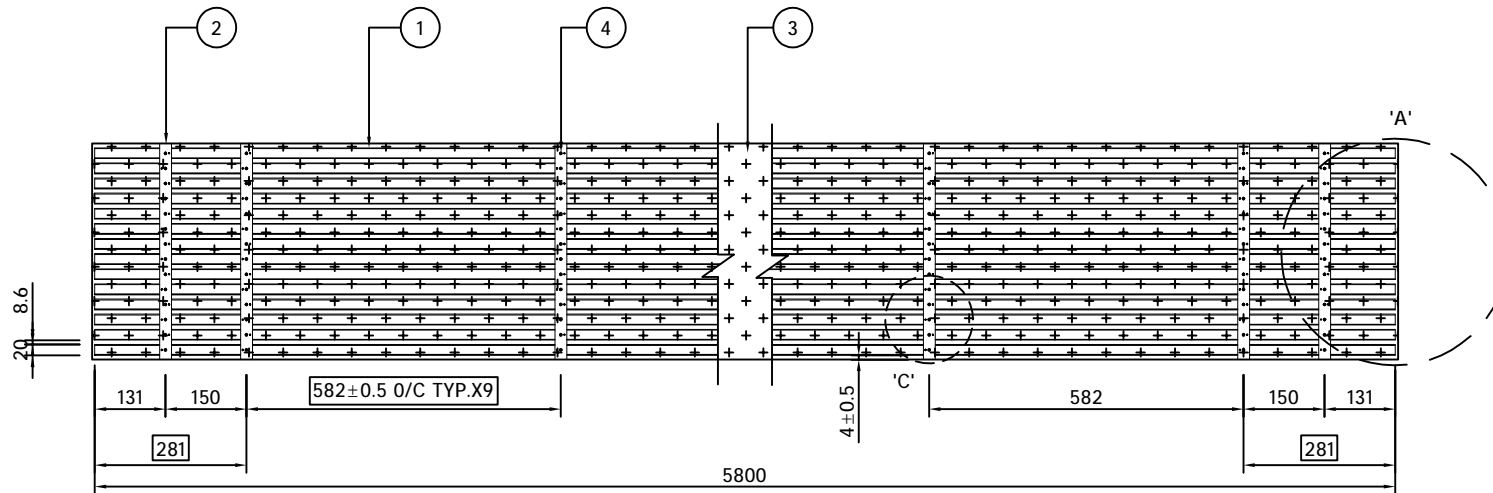

PARTS LIST			
ITEM	QTY	REFERENCE	DESCRIPTION
1	14	P2-1	5800*20*20MM BAMBOO STRIPS
2	12	P2-2	BACKER
3	1		ACOUSTIC LAYER
4	168		SCREWS *14NOS./BACKER

TOP VIEW
SCALE:1:14