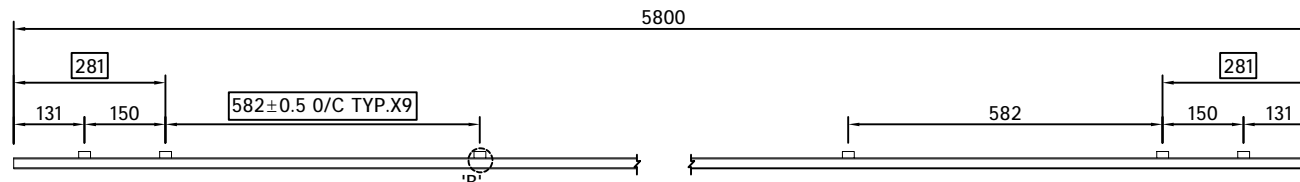

DETAIL 'A'
SCALE:1:7

DETAIL 'B-B'
SCALE:1:3

INSTALLATION FOR WALL

GREEZU 赣州森泰竹木有限公司
Ganzhou Sentai Bamboo&Wood Co., Ltd

系列名称: 户外
SERIES NAME

产品名称: 户外格栅
PRODUCT

产品型号: WC12-4520G/P
MODEL

规格: 5800/2900*400*25
SIZE

GREEZU 赣州森泰竹木有限公司
Ganzhou Sentai Bamboo&Wood Co., Ltd

系列名称: 户外
SERIES NAME
产品名称: 户外格栅
PRODUCT

产品型号: WC08-2020G/P
MODEL
规格: 2900*400*25
SIZE

设计:
DEVISER
制图: 叶军华
DRAW BY

审核:
AUDITING
生效日期: 2021-09-4
APPROVED DATE

FRONT VIEW
SCALE:1:14

SIDE VIEW
SCALE:1:14

DETAIL 'A'

+/-0.5MM PER METER LENGTH

DETAIL 'B'
SCALE:1:1

DETAIL 'C'
SCALE:1:4

GREEZU 赣州森泰竹木有限公司
Ganzhou Sentai Bamboo&Wood Co., Ltd

系列名称: 户外
SERIES NAME
产品名称: 户外格栅
PRODUCT

产品型号: WC08-2020G/P
MODEL
规格: 5800*400*25
SIZE

设计:
DEVISER
制图: 叶军华
DRAW BY

审核:
AUDITING
生效日期: 2021-09-4
APPROVED DATE

修改次数:
AMEND NO
版本号: A
EDITION NO

备注:
REMARK: