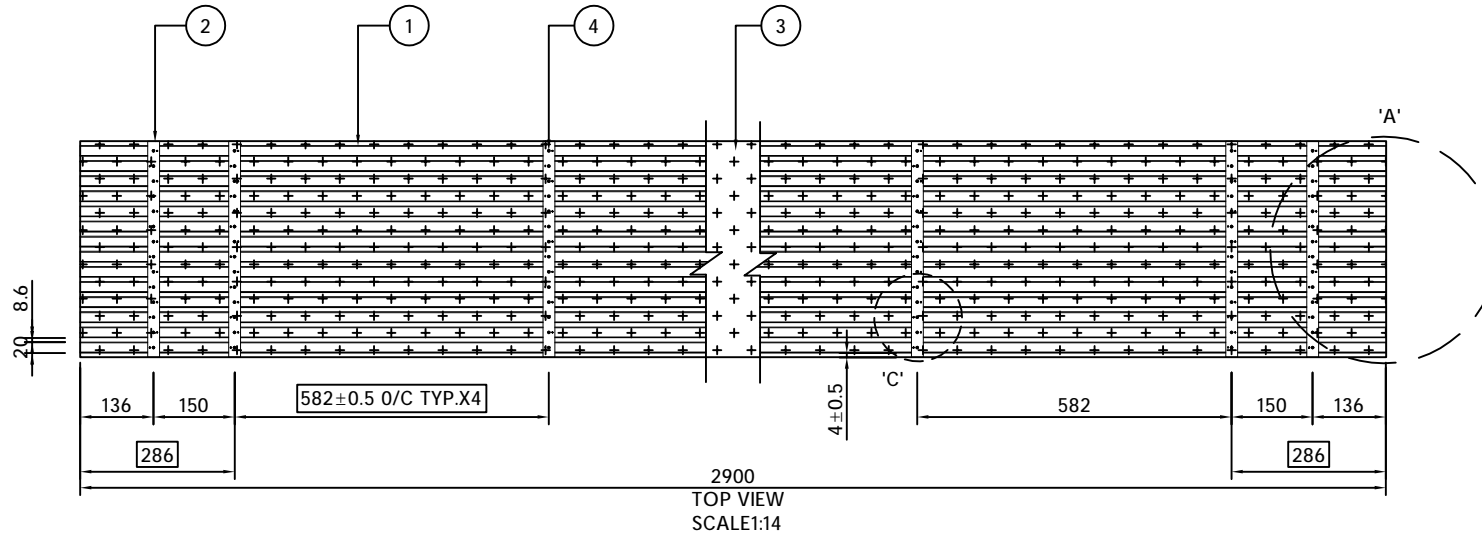

PARTS LIST			
ITEM	QTY	REFERENCE	DESCRIPTION
1	14	P2-1	2900*20*20MM BAMBOO STRIPS
2	7	P2-2	BACKER
3	1		ACOUSTIC LAYER
4	98		SCREWS *14NOS./BACKER

GREEZU 赣州森泰竹木有限公司
Ganzhou Sentai Bamboo&Wood Co., Ltd

系列名称: 户外
SERIES NAME
产品名称: 户外格栅
PRODUCT

产品型号: WC08-2020G/P
MODEL
规格: 2900*400*25
SIZE

设计:
DEVISER
制图: 叶军华
DRAW BY

审核:
AUDITING
生效日期: 2021-09-4
APPROVED DATE

修改次数:
AMEND NO
版本号: A
EDITION NO

备注:
REMARK: