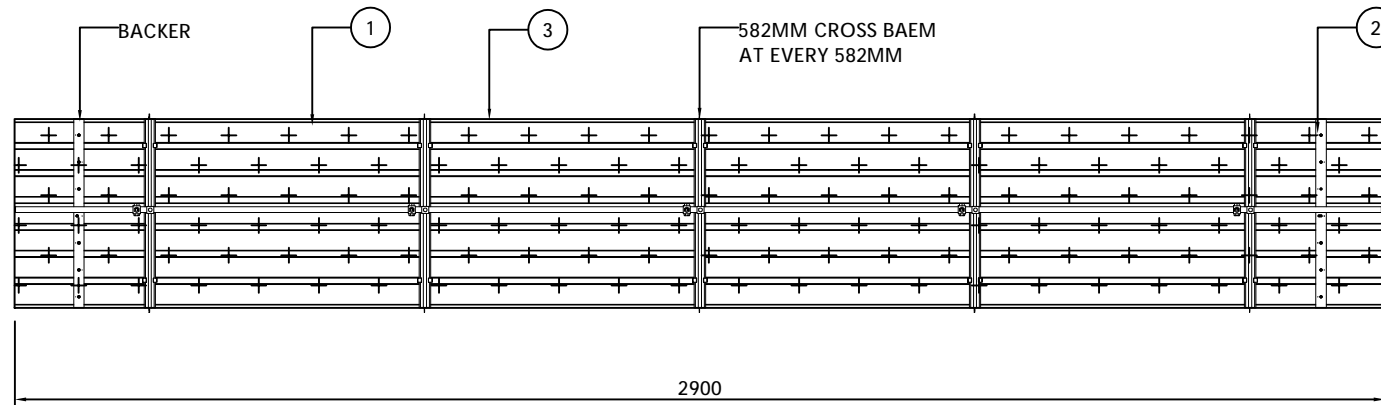

PARTS LIST			
ITEM	QTY	REFERENCE	DESCRIPTION
1	7	P1-1	BAMBOO STRIPS
2	7	P1-2	BACKER
3	1		ACOUSTIC LAYER

GREEZU 赣州森泰竹木有限公司
Ganzhou Sentai Bamboo&Wood Co., Ltd

系列名称: 户外
SERIES NAME
产品名称: 户外格栅
PRODUCT

产品型号: WC12-4520G/P
MODEL
规格: 5800/2900*400*25
SIZE

SCALE1:16

INSTALLATION
SCALE1:4

GREEZU 赣州森泰竹木有限公司
Ganzhou Sentai Bamboo&Wood Co., Ltd

系列名称: 户外
SERIES NAME

产品名称: 户外格栅
PRODUCT

产品型号: WC12-4520G/P
MODEL

规格: 5800/2900*400*25
SIZE

设计:
DEVISER

产品型号: WC08-2020G/P
MODEL
规格: 5800*400*25
SIZE

设计:
DEVISER
制图: 叶军华
DRAW BY

审核:
AUDITING
生效日期: 2021-09-4
APPROVED DATE

修改次数:
AMEND NO
版本号: A
EDITION NO

备注:
REMARK: