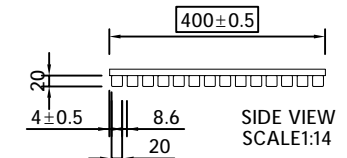

DETAIL 'A'
SCALE:1:7

DETAIL 'B-B'
SCALE:1:3

INSTALLATION FOR WALL

GREEZU 赣州森泰竹木有限公司
Ganzhou Sentai Bamboo&Wood Co., Ltd

系列名称: 户外
SERIES NAME

产品名称: 户外格栅
PRODUCT

产品型号: WC12-4520G/P
MODEL

规格: 5800/2900*400*25
SIZE

GREEZU 赣州森泰竹木有限公司
Ganzhou Sentai Bamboo&Wood Co., Ltd

系列名称: 户外
SERIES NAME
产品名称: 户外格栅
PRODUCT

产品型号: WC08-2020G/P
MODEL
规格: 2900*400*25
SIZE

设计:
DEVISER
制图: 叶军华
DRAW BY

审核:
AUDITING
生效日期: 2021-09-4
APPROVED DATE

产品型号: WC08-2020G/P
MODEL
规格: 5800*400*25
SIZE

设计:
DEVISER
制图: 叶军华
DRAW BY

审核:
AUDITING
生效日期: 2021-09-4
APPROVED DATE

修改次数:
AMEND NO
版本号: A
EDITION NO

备注:
REMARK: