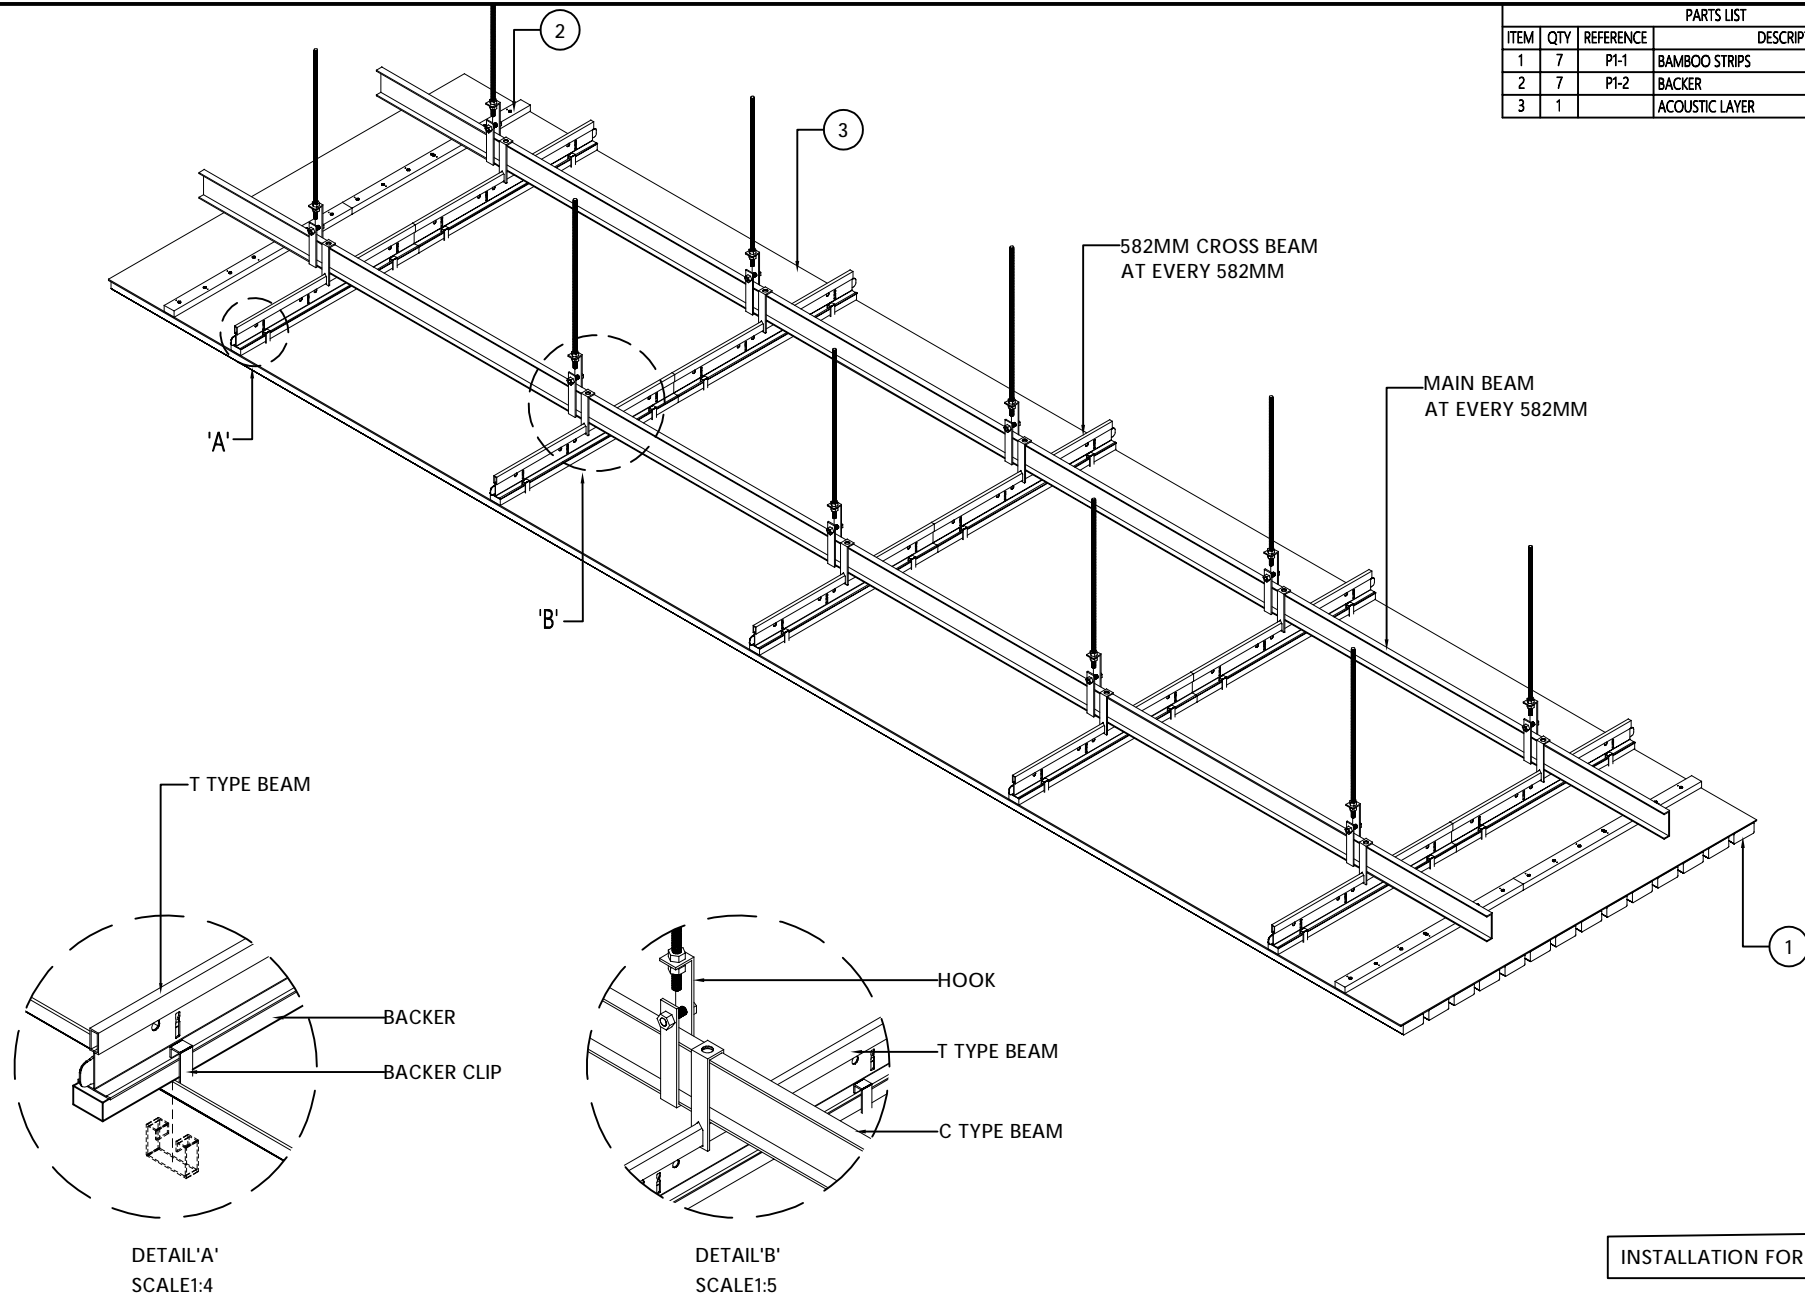

PARTS LIST			
ITEM	QTY	REFERENCE	DESCRIPTION
1	7	P1-1	BAMBOO STRIPS
2	7	P1-2	BACKER
3	1		ACOUSTIC LAYER

GREEZU 赣州森泰竹木有限公司
Ganzhou Sentai Bamboo&Wood Co., Ltd

系列名称: 户外
SERIES NAME
产品名称: 户外格栅
PRODUCT

产品型号: WC12-4520G/P
MODEL
规格: 5800/2900*400*25
SIZE

SCALE1:16

INSTALLATION
SCALE1:4

GREEZU 赣州森泰竹木有限公司
Ganzhou Sentai Bamboo&Wood Co., Ltd

系列名称: 户外
SERIES NAME

产品名称: 户外格栅
PRODUCT

产品型号: WC12-4520G/P
MODEL

规格: 5800/2900*400*25
SIZE

设计:
DEVISER

产品型号: WC08-2020G/P
MODEL
规格: 5800*400*25
SIZE

设计:
DEVISER
制图: 叶军华
DRAW BY

审核:
AUDITING
生效日期: 2021-09-4
APPROVED DATE

修改次数:
AMEND NO
版本号: A
EDITION NO

备注:
REMARK: