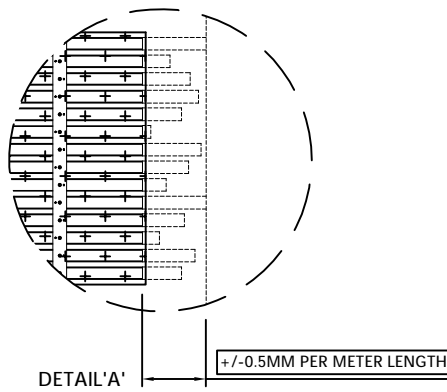

修改次数:
AMEND NO
版本号: A
EDITION NO

备注:
REMARK:

PARTS LIST			
ITEM	QTY	REFERENCE	DESCRIPTION
1	14	P2-1	5800*20*20MM BAMBOO STRIPS
2	12	P2-2	BACKER
3	1		ACOUSTIC LAYER
4	168		SCREWS *14NOS./BACKER

TOP VIEW
SCALE:1:14

FRONT VIEW
SCALE:1:14

SIDE VIEW
SCALE:1:14

DETAIL 'A'

+/-0.5MM PER METER LENGTH

DETAIL 'B'
SCALE:1:1

DETAIL 'C'
SCALE:1:4

GREEZU 赣州森泰竹木有限公司
Ganzhou Sentai Bamboo&Wood Co., Ltd

系列名称: 户外
SERIES NAME
产品名称: 户外格栅
PRODUCT

产品型号: WC08-2020G/P
MODEL
规格: 5800*400*25
SIZE

设计:
DEVISER
制图: 叶军华
DRAW BY

审核:
AUDITING
生效日期: 2021-09-4
APPROVED DATE

修改次数:
AMEND NO
版本号: A
EDITION NO

备注:
REMARK: