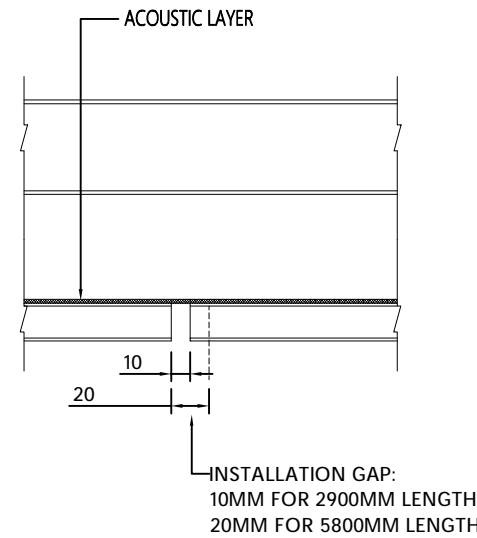

PARTS LIST			
ITEM	QTY	REFERENCE	DESCRIPTION
1	7	P1-1	BAMBOO STRIPS
2	7	P1-2	BACKER
3	1		ACOUSTIC LAYER

SCALE1:16

INSTALLATION
SCALE1:4

GREEZU 赣州森泰竹木有限公司
Ganzhou Sentai Bamboo&Wood Co., Ltd

系列名称: 户外
SERIES NAME

产品名称: 户外格栅
PRODUCT

产品型号: WC12-4520G/P
MODEL

规格: 5800/2900*400*25
SIZE

设计:
DEVISER

制图: 叶军华
DRAW BY

审核:
AUDITING

生效日期: 2021-09-4
APPROVED DATE

修改次数:
AMEND NO

版本号: A
EDITION NO

备注:
REMARK: