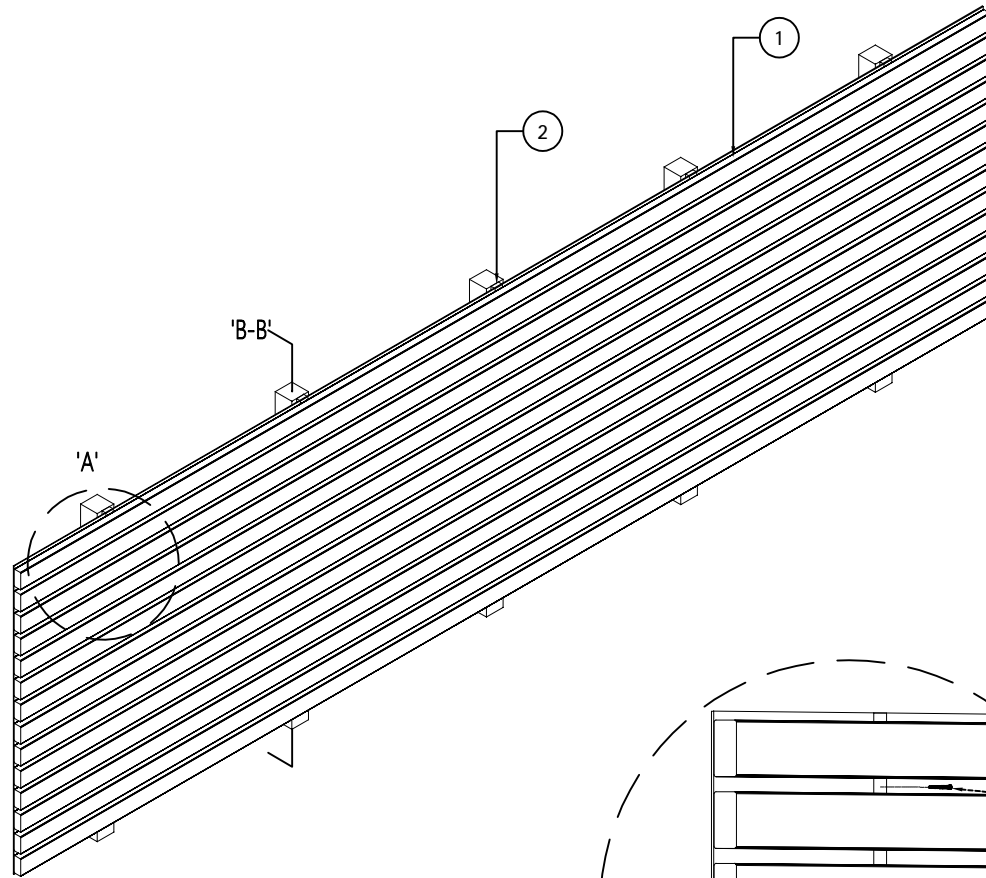

DETAIL 'A'
SCALE:1:7

DETAIL 'B-B'
SCALE:1:3

INSTALLATION FOR WALL

GREEZU 赣州森泰竹木有限公司
Ganzhou Sentai Bamboo&Wood Co., Ltd

系列名称: 户外
SERIES NAME

产品名称: 户外格栅
PRODUCT

产品型号: WC12-4520G/P
MODEL

规格: 5800/2900*400*25
SIZE

产品型号: WC08-2020G/P
MODEL
规格: 5800*400*25
SIZE

设计:
DEVISER
制图: 叶军华
DRAW BY

审核:
AUDITING
生效日期: 2021-09-4
APPROVED DATE

修改次数:
AMEND NO
版本号: A
EDITION NO

备注:
REMARK: