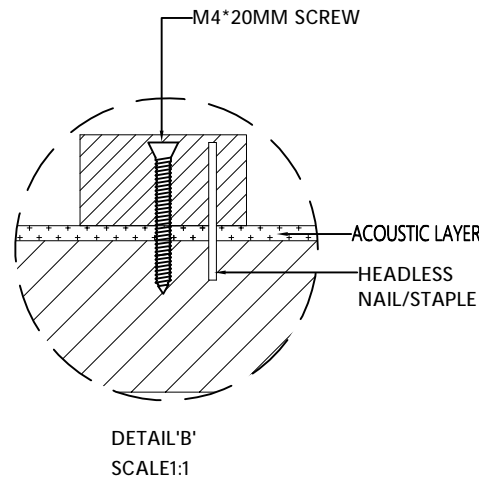

DETAIL 'A'
SCALE:1:7

DETAIL 'B-B'
SCALE:1:3

INSTALLATION FOR WALL

GREEZU 赣州森泰竹木有限公司
Ganzhou Sentai Bamboo&Wood Co., Ltd

系列名称: 户外
SERIES NAME

产品名称: 户外格栅
PRODUCT

产品型号: WC12-4520G/P
MODEL

规格: 5800/2900*400*25
SIZE

设计:
DEVISER

制图: 叶军华
DRAW BY

审核:
AUDITING

生效日期: 2021-09-4
APPROVED DATE

修改次数:
AMEND NO

版本号: A
EDITION NO

备注:
REMARK:

PARTS LIST			
ITEM	QTY	REFERENCE	DESCRIPTION
1	14	P2-1	2900*20*20MM BAMBOO STRIPS
2	7	P2-2	BACKER
3	1		ACOUSTIC LAYER
4	98		SCREWS *14NOS./BACKER

产品型号: WC08-2020G/P
MODEL
规格: 5800*400*25
SIZE

设计:
DEVISER
制图: 叶军华
DRAW BY

审核:
AUDITING
生效日期: 2021-09-4
APPROVED DATE

修改次数:
AMEND NO
版本号: A
EDITION NO

备注:
REMARK: