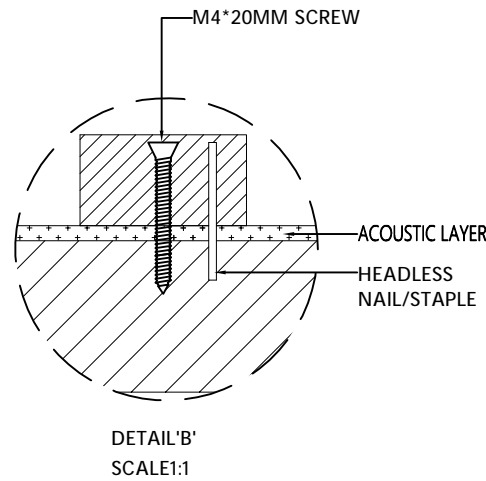

修改次数:
AMEND NO
版本号: A
EDITION NO

备注:
REMARK:

PARTS LIST			
ITEM	QTY	REFERENCE	DESCRIPTION
1	14	P2-1	5800*20*20MM BAMBOO STRIPS
2	12	P2-2	BACKER
3	1		ACOUSTIC LAYER
4	168		SCREWS *14NOS./BACKER

TOP VIEW
SCALE:1:14

FRONT VIEW
SCALE:1:14

SIDE VIEW
SCALE:1:14

DETAIL 'A'

+/-0.5MM PER METER LENGTH

DETAIL 'B'
SCALE:1:1

DETAIL 'C'
SCALE:1:4

GREEZU 赣州森泰竹木有限公司
Ganzhou Sentai Bamboo&Wood Co., Ltd

系列名称: 户外
SERIES NAME
产品名称: 户外格栅
PRODUCT

产品型号: WC08-2020G/P
MODEL
规格: 5800*400*25
SIZE

设计:
DEVISER
制图: 叶军华
DRAW BY

审核:
AUDITING
生效日期: 2021-09-4
APPROVED DATE

修改次数:
AMEND NO
版本号: A
EDITION NO

备注:
REMARK: