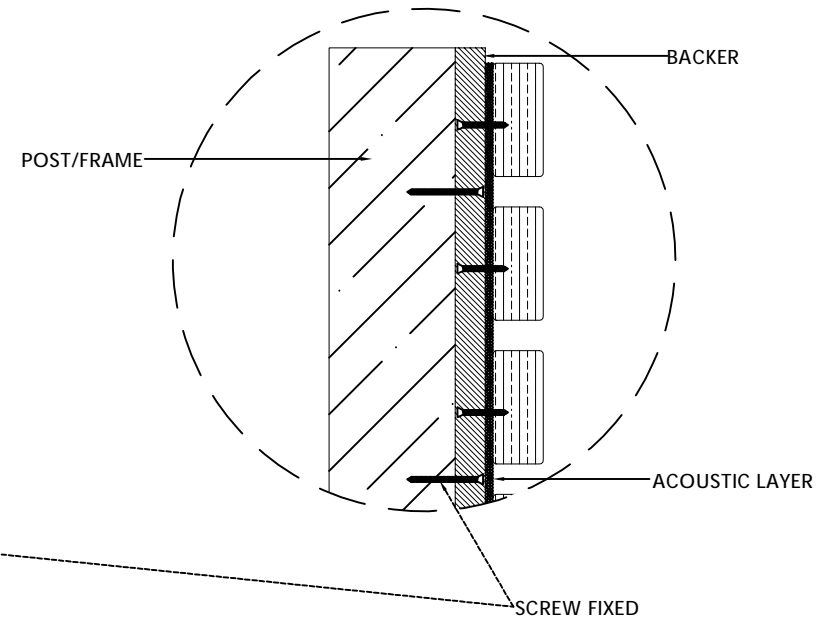

制图: 叶军华
DRAW BY

审核:
AUDITING

生效日期: 2021-09-4
APPROVED DATE

修改次数:
AMEND NO

版本号: A
EDITION NO

备注:
REMARK:

PARTS LIST			
ITEM	QTY	REFERENCE	DESCRIPTION
1	7	P1-1	BAMBOO STRIPS
2	7	P1-2	BACKER
3	1		ACOUSTIC LAYER