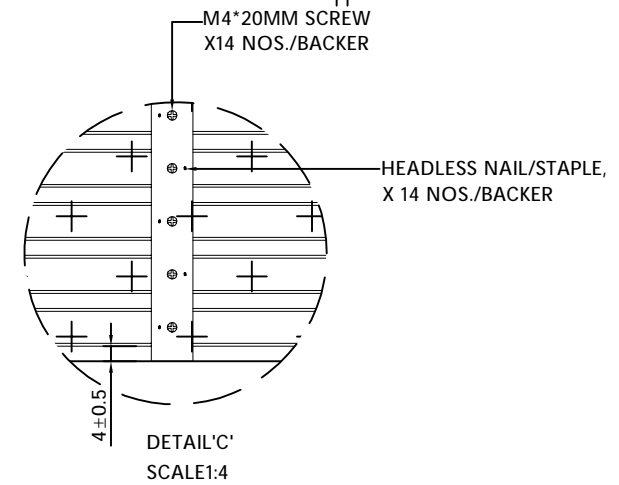

修改次数:
AMEND NO
版本号: A
EDITION NO

备注:
REMARK:

PARTS LIST			
ITEM	QTY	REFERENCE	DESCRIPTION
1	14	P2-1	5800*20*20MM BAMBOO STRIPS
2	12	P2-2	BACKER
3	1		ACOUSTIC LAYER
4	168		SCREWS *14NOS./BACKER

TOP VIEW
SCALE:1:14

FRONT VIEW
SCALE:1:14

SIDE VIEW
SCALE:1:14

DETAIL 'A'

+/-0.5MM PER METER LENGTH

DETAIL 'B'
SCALE:1:1

DETAIL 'C'
SCALE:1:4

GREEZU 赣州森泰竹木有限公司
Ganzhou Sentai Bamboo&Wood Co., Ltd

系列名称: 户外
SERIES NAME
产品名称: 户外格栅
PRODUCT

产品型号: WC08-2020G/P
MODEL
规格: 5800*400*25
SIZE

设计:
DEVISER
制图: 叶军华
DRAW BY

审核:
AUDITING
生效日期: 2021-09-4
APPROVED DATE

修改次数:
AMEND NO
版本号: A
EDITION NO

备注:
REMARK: