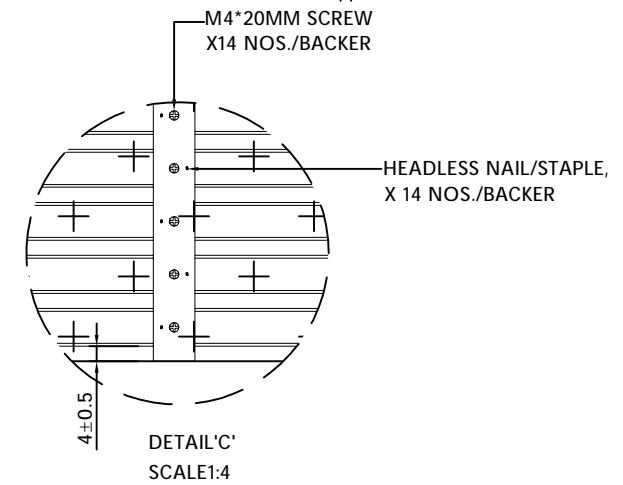

PARTS LIST			
ITEM	QTY	REFERENCE	DESCRIPTION
1	14	P2-1	2900*20*20MM BAMBOO STRIPS
2	7	P2-2	BACKER
3	1		ACOUSTIC LAYER
4	98		SCREWS *14NOS./BACKER

GREEZU 赣州森泰竹木有限公司
Ganzhou Sentai Bamboo&Wood Co., Ltd

系列名称: 户外
SERIES NAME
产品名称: 户外格栅
PRODUCT

产品型号: WC08-2020G/P
MODEL
规格: 2900*400*25
SIZE

设计:
DEVISER
制图: 叶军华
DRAW BY

审核:
AUDITING
生效日期: 2021-09-4
APPROVED DATE

修改次数:
AMEND NO
版本号: A
EDITION NO

备注:
REMARK: