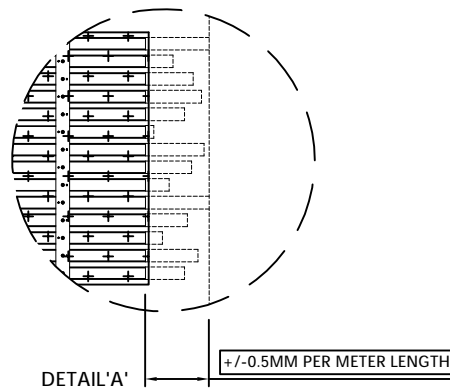

DETAIL 'A'
SCALE:1:7

DETAIL 'B-B'
SCALE:1:3

INSTALLATION FOR WALL

GREEZU 赣州森泰竹木有限公司
Ganzhou Sentai Bamboo&Wood Co., Ltd

系列名称: 户外
SERIES NAME

产品名称: 户外格栅
PRODUCT

产品型号: WC12-4520G/P
MODEL

规格: 5800/2900*400*25
SIZE

GREEZU 赣州森泰竹木有限公司
Ganzhou Sentai Bamboo&Wood Co., Ltd

系列名称: 户外
SERIES NAME
产品名称: 户外格栅
PRODUCT

产品型号: WC08-2020G/P
MODEL
规格: 2900*400*25
SIZE

设计:
DEVISER
制图: 叶军华
DRAW BY

审核:
AUDITING
生效日期: 2021-09-4
APPROVED DATE

产品型号: WC08-2020G/P
MODEL
规格: 5800*400*25
SIZE

设计:
DEVISER
制图: 叶军华
DRAW BY

审核:
AUDITING
生效日期: 2021-09-4
APPROVED DATE

修改次数:
AMEND NO
版本号: A
EDITION NO

备注:
REMARK: