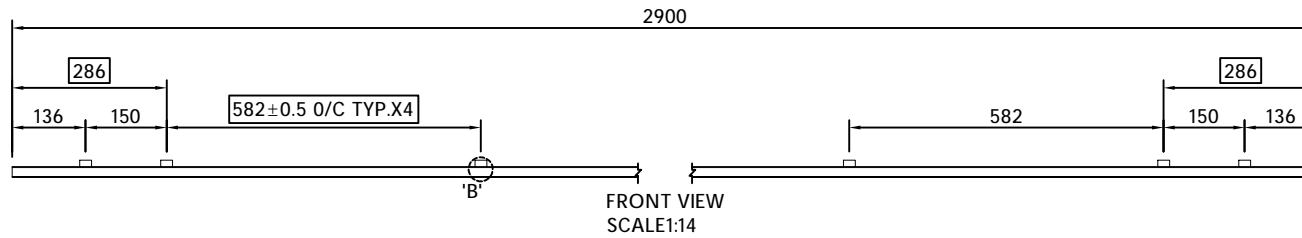

DETAIL 'A'
SCALE:1:7

DETAIL 'B-B'
SCALE:1:3

INSTALLATION FOR WALL

GREEZU 赣州森泰竹木有限公司
Ganzhou Sentai Bamboo&Wood Co., Ltd

系列名称: 户外
SERIES NAME

产品名称: 户外格栅
PRODUCT

产品型号: WC12-4520G/P
MODEL

规格: 5800/2900*400*25
SIZE

GREEZU 赣州森泰竹木有限公司
Ganzhou Sentai Bamboo&Wood Co., Ltd

系列名称: 户外
SERIES NAME
产品名称: 户外格栅
PRODUCT

产品型号: WC08-2020G/P
MODEL
规格: 2900*400*25
SIZE

设计:
DEVISER
制图: 叶军华
DRAW BY

审核:
AUDITING
生效日期: 2021-09-4
APPROVED DATE

FRONT VIEW
SCALE:1:14

SIDE VIEW
SCALE:1:14

DETAIL 'A'

+/-0.5MM PER METER LENGTH

DETAIL 'B'
SCALE:1:1

DETAIL 'C'
SCALE:1:4

GREEZU 赣州森泰竹木有限公司
Ganzhou Sentai Bamboo&Wood Co., Ltd

系列名称: 户外
SERIES NAME
产品名称: 户外格栅
PRODUCT

产品型号: WC08-2020G/P
MODEL
规格: 5800*400*25
SIZE

设计:
DEVISER
制图: 叶军华
DRAW BY

审核:
AUDITING
生效日期: 2021-09-4
APPROVED DATE

修改次数:
AMEND NO
版本号: A
EDITION NO

备注:
REMARK: