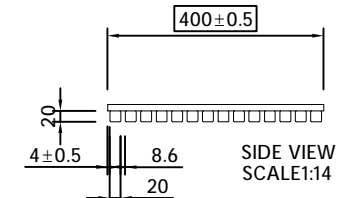

修改次数:
AMEND NO
版本号: A
EDITION NO

备注:
REMARK:

PARTS LIST			
ITEM	QTY	REFERENCE	DESCRIPTION
1	14	P2-1	5800*20*20MM BAMBOO STRIPS
2	12	P2-2	BACKER
3	1		ACOUSTIC LAYER
4	168		SCREWS *14NOS./BACKER

TOP VIEW
SCALE:1:14

FRONT VIEW
SCALE:1:14

SIDE VIEW
SCALE:1:14

DETAIL 'A'

+/-0.5MM PER METER LENGTH

DETAIL 'B'
SCALE:1:1

DETAIL 'C'
SCALE:1:4

GREEZU 赣州森泰竹木有限公司
Ganzhou Sentai Bamboo&Wood Co., Ltd

系列名称: 户外
SERIES NAME
产品名称: 户外格栅
PRODUCT

产品型号: WC08-2020G/P
MODEL
规格: 5800*400*25
SIZE

设计:
DEVISER
制图: 叶军华
DRAW BY

审核:
AUDITING
生效日期: 2021-09-4
APPROVED DATE

修改次数:
AMEND NO
版本号: A
EDITION NO

备注:
REMARK: